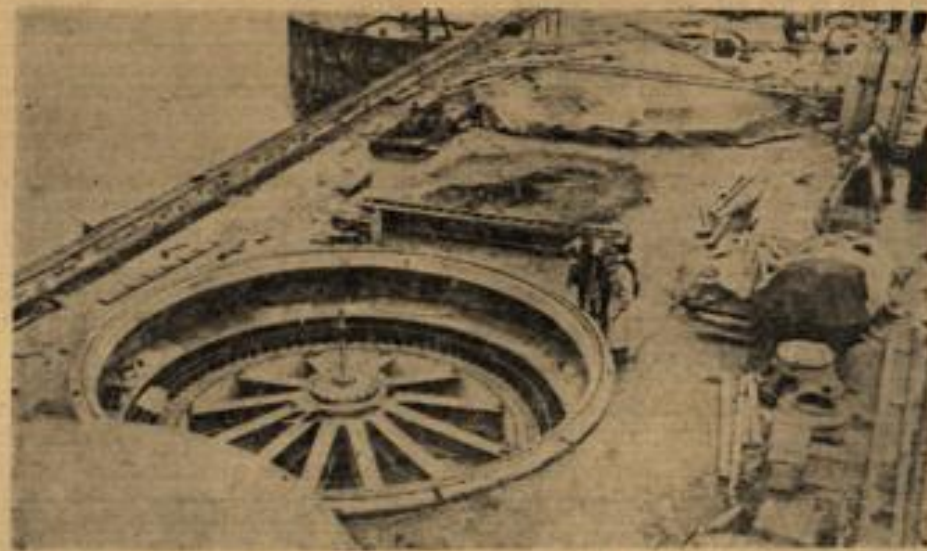

Die Mosel wird Stromlieferant für das Land Rheinland-Pfalz
Bei Koblenz wurde eine Mosel-Staumstufe in Betrieb genommen, deren Kraftwerk mit vier Turbinen (siehe Bild) 16 000 kW leistet. Der Strom läuft über ein 40 000-V-Kabel
Wolfrum, dpa