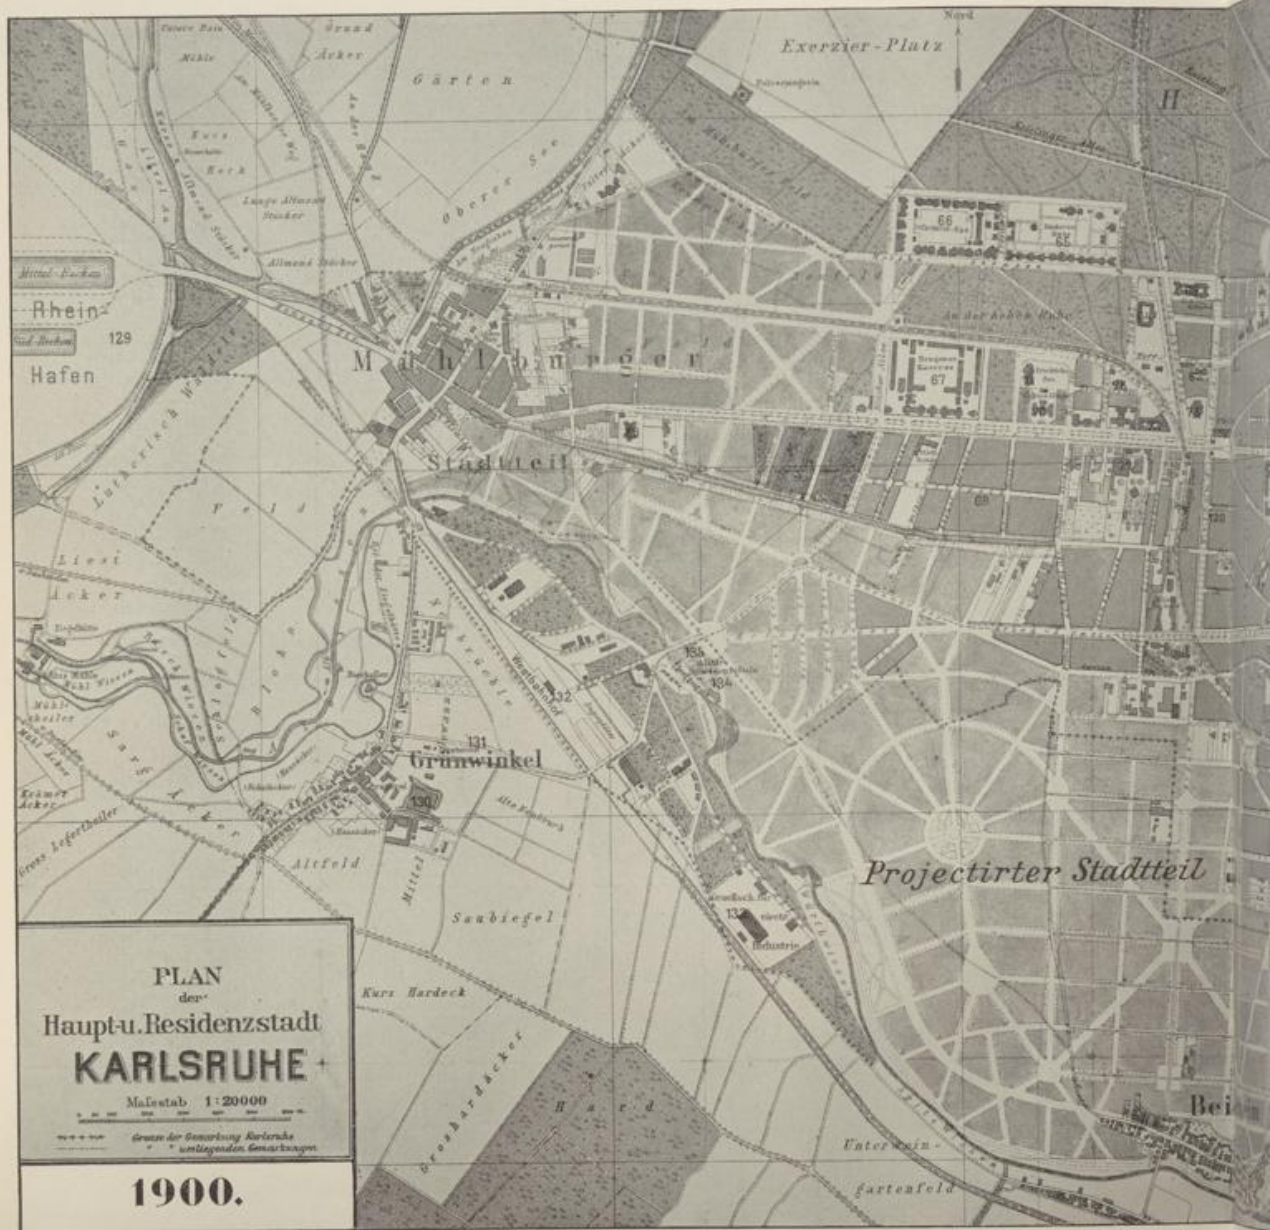

Badische Landesbibliothek Karlsruhe

Digitale Sammlung der Badischen Landesbibliothek Karlsruhe

Chronik des Corps Frisia Karlsruhe

Schüler, Hans

Hamburg, 1900

Karte: Plan der Haupt-u. Residenzstadt Karlsruhe

[urn:nbn:de:bsz:31-289906](https://nbn-resolving.org/urn:nbn:de:bsz:31-289906)

PLAN
der
Haupt- u. Residenzstadt
KARLSRUHE
Maßstab 1:20000
Verlag v. Neumann, Neudamm
1900.

PLAN
 der
Haupt- u. Residenzstadt
KARLSRUHE
 Maßstab 1:20000
 Grenzen der Gemainschaft Karlsruhe
 und der umliegenden Gemainschaften
1900.