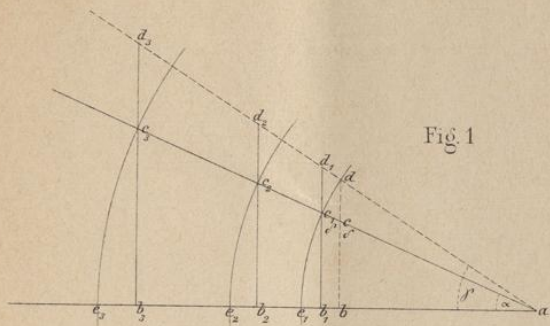

Badische Landesbibliothek Karlsruhe

Digitale Sammlung der Badischen Landesbibliothek Karlsruhe

Das Elementare der ebenen Geometrie

Lehmann, Franz Xaver

Karlsruhe, 1888

Illustrationen: Fig. 1 [bis] Fig. 4

[urn:nbn:de:bsz:31-293633](https://nbn-resolving.org/urn:nbn:de:bsz:31-293633)

Fig. 1

Fig. 2

Fig. 3

Fig. 4