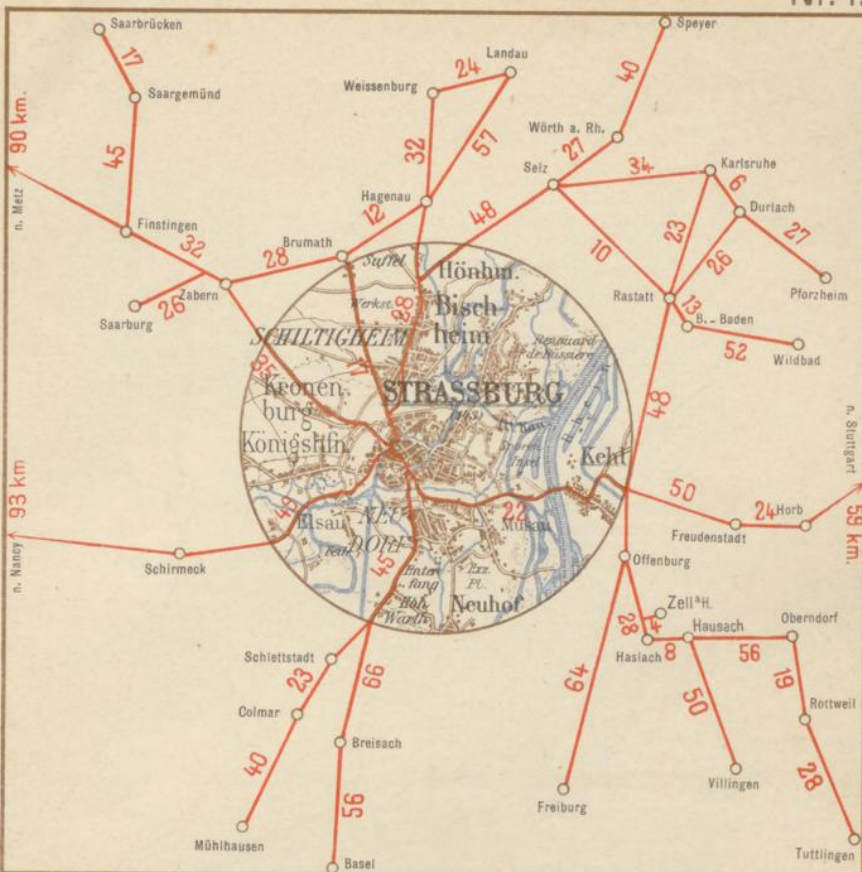

Badische Landesbibliothek Karlsruhe

Digitale Sammlung der Badischen Landesbibliothek Karlsruhe

Schwarzwald, Oberrhein, Bodensee

Führer für Automobilfahrer

1913/14

Stuttgart, 1913

Karte: Nr. 1

[urn:nbn:de:bsz:31-309124](https://nbn-resolving.org/urn:nbn:de:bsz:31-309124)