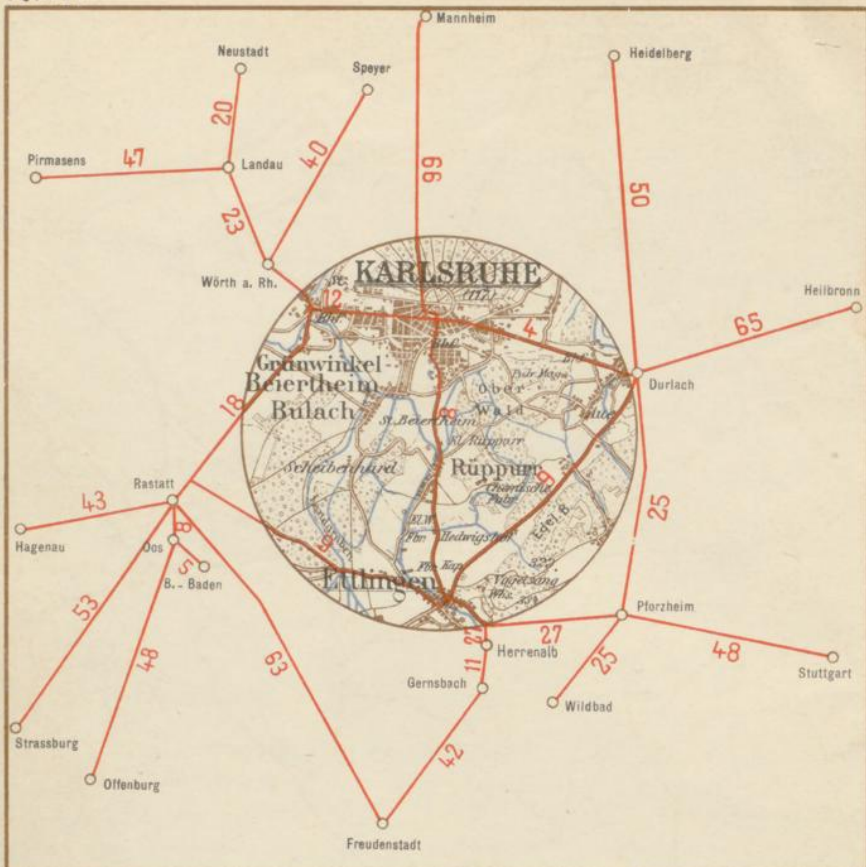

Rastatt Erstklassiges Fremdenhotel. Schöne Zimmer. Mässige Preise. Garage. Telefon Nr. 35. Inhaber: E. Lehner.	Hotel Schwert	Rastatt Hôtel d'étrangers, 1er ordre. Belles chambres. Prix modérés. Garage. Téléphone n° 35. Propr.: E. Lehner.
Rastatt Vis-à-vis Hotel Schwert. Mech. Reparatur-Werkstätte. Garage. Benzin. Motor- und Fahrräder.	Fritz Görg	Rastatt Vis-à-vis de l'Hôtel Schwert. Atelier de réparations. Garage. Huile. Benzine. Motos et vélos.
Herrenalb Vornehmes Familienhotel. Modernster Komfort. Prachtvoller Park. Garage. 4 Boxen. Besitzer: Ed. Wüsthoff.	Hotel-Pension z. Falkenstein	Herrenalb Hôtel distingué, pour familles. Confort moderne. Magnifique parc. Garage. 4 boxes. Propr.: Ed. Wüsthoff.
Karlsruhe Ludwigsplatz. Gut bürgerliches Haus. Zimmer von M. 2 an. Mässige Preise. Tel. Nr. 1. J. Koch.	Hotel gold. Karpfen	Carlsruhe Ludwigsplatz. Bonne maison bourgeoise. Chambres à partir de 2 Mk. Prix modérés. Tél. n° 1. J. Koch.
Karlsruhe Amalienstrasse 57 Grösste Garage. Reparaturen. Pneus. Benzin.	Auto-Haus Eberhardt	Carlsruhe Amalienstrasse 57. Grand garage. Réparations. Pneus. Benzine.
Mannheim August Kremer, Hoflieferant M 7, 9a und 10	Automobile und Garage	Mannheim August Kremer, fournisseur de la Cour M 7, 9a et 10
Heidelberg Zubehörteile. Stock: Continental, Michelin, Dunlop. Benzin, Oel, Luftflaschen und Autogas. Telefon 2915.	Grosse Garage. Reparatur-Werkstätte	Heidelberg Gottl. Haussmann, Untere Neekarstrasse 96/100 vis-à-vis der Stadthallen.
Heidelberg-Neuenheim Benzinstation	Heidelberg-Neuenheim Karl Finé, Brückenstrasse 23	Heidelberg-Neuenheim Benzine