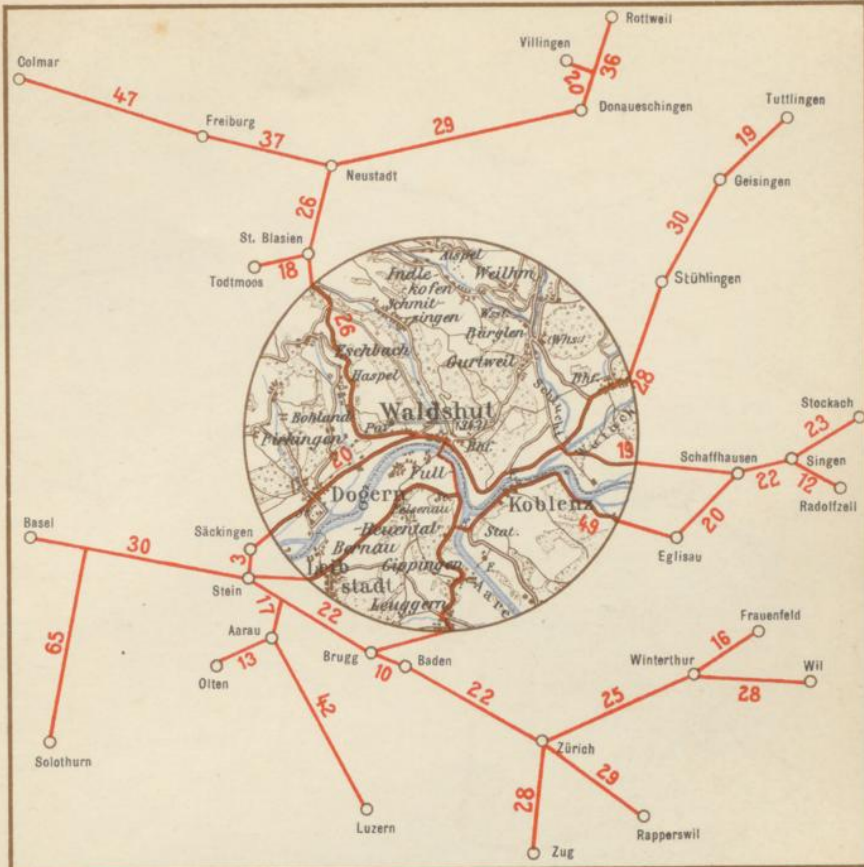

## **Schwarzwald, Oberrhein, Bodensee**

Führer für Automobilfahrer

1913/14

**Stuttgart, 1913**

Karte: Nr. 11

[urn:nbn:de:bsz:31-309124](https://nbn-resolving.org/urn:nbn:de:bsz:31-309124)

<b>Waldshut</b>	<b>Bahnhof-Hotel</b>	<b>Waldshut</b>
I. Haus am Platze. In freier Lage, b. Bahnhof, vis-à-vis der Reichspost. Bachforellen. Selbst gezogene Marktgräfler Weine. Moderne Garage. Billetabgabe f. d. Automobilverkehr Waldshut-Höchenschwand-St. Blasien-Titisee (1. Mai bis 10. Oktober. Besitzer: <b>Karl Krauss</b> .		