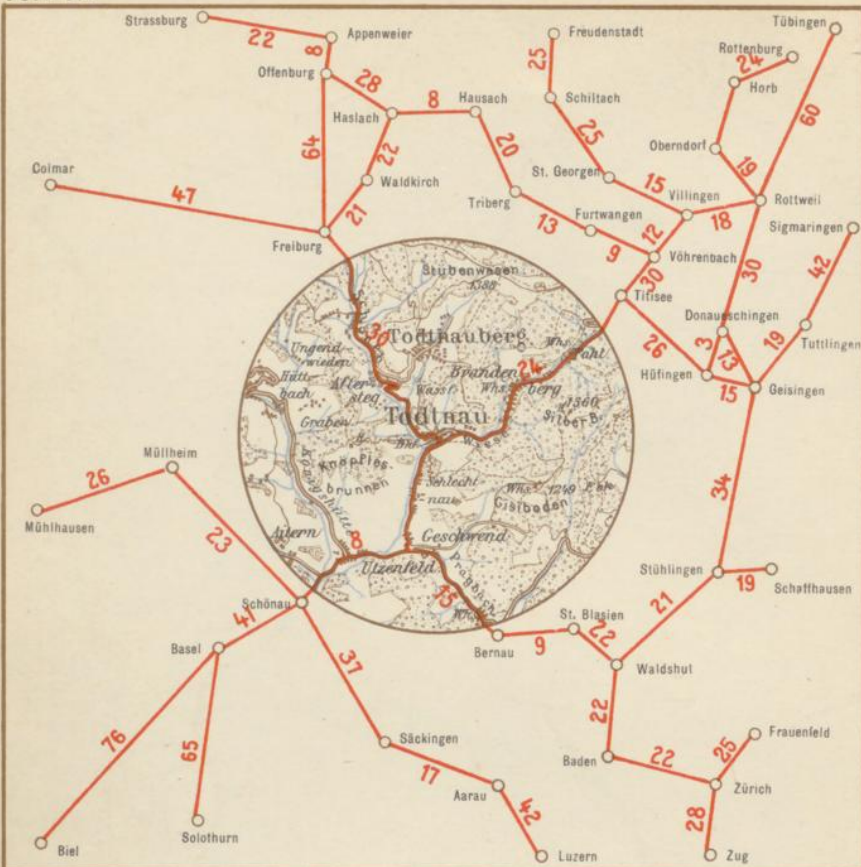

St. Blasien Hotel und Pension Hirschen St. Blasien
Telefon Nr. 1. Anerkannt vorzügliche Verpflegung. Wiener Café m. Billard. Münchner- u. Pilsnerbier v. Fass. Bes.: **H. Dossenbach.** Tél. n° 1. Soins excellents et réputés. Café viennois avec billard. Bière en tonneau, de Munich et de Pilsen.

St. Blasien Hotel & Kurhaus St. Blasien
800 m ü. b. M. Mod. Einricht. Garage. Vortreffl. Stützpunkt f. Autofahrten i. Schwarzwald. Lungenkranke ausgeschlossen. Altitude: 800 m. Installations mod. Garage. Excellent centre de rayonnement pour excursions en autos dans la Forêt Noire.

Schaffhausen Hotel zum Löwen Schaffhausen
Renommirtes Haus. Auto-Garage. Oel- und Benzinstation in nächster Nähe. Tel. 374. Besitzer: **A. Kolb-Klink.** Maison renommée. Auto-Garage. Dépôt d'huile et d'essence à proximité immédiate. Tél. 374. Propr.: **A. Kolb-Klink.**

Freiburg i. B. Hotel Sommer-Zähringer Hof Fribourg en B.
Haus ersten Ranges. Jeder Komfort. Garage. Benzinstation. Elektr. Ladestation. Maison de 1er ordre. Confort mod. Garage. Dépôt d'essence. Station électr. de charge.

Schaffhausen Auto-Garage Amsler & Co. Feuerthalen
Platz für 15 Wagen. Eigene Reparaturwerkstätte mit elektrischem Betrieb. Pneumatics, Kugellager F. & S. Benzin, Oel etc. Eigene Accumulatoren-Ladestation. Neumagnetisierung von Zündermagneten. Ausführung aller vorkommenden Reparaturen. Place pour 15 voitures. Atelier de réparations avec force électrique. Pneus. Roulements à billes F. & S. Essence, huile etc. Station de charge pour accumulateurs. Réanimation soudure autogène de magnètes. Réparations en tous genres.

Rheineck Hotel Post Rheineck
Altbekanntes Hotel. Gute erstkl. Küche. Reelle Weine. Uebergangsstation von und nach der Schweiz. Auto-Garage. Hôtel d'ancienne renommée. Cuisine très soignée. Vins réels. Stations de frontière. Auto-garage.

Bern Assurance mobilière suisse - Schweiz. Mobiliarversicherung Bern
Das Automobil ist stets feuergefährlich: auch bei sorgfältigster Behandlung kann ein Brand vorkommen. Verlangen Sie daher in Ihrem eigenen Interesse unsere Spezialofferte!