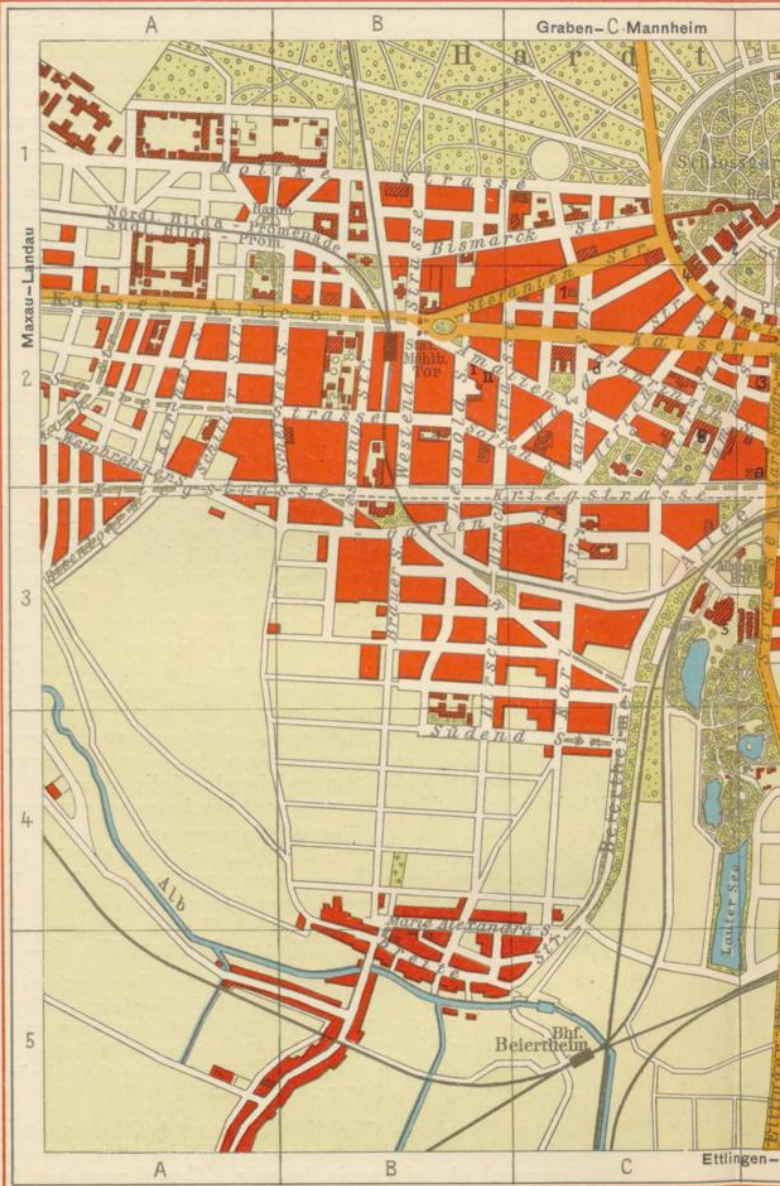

Badische Landesbibliothek Karlsruhe

Digitale Sammlung der Badischen Landesbibliothek Karlsruhe

Schwarzwald, Oberrhein, Bodensee

Führer für Automobilfahrer

1913/14

Stuttgart, 1913

Karte: Karlsruhe

[urn:nbn:de:bsz:31-309124](https://nbn-resolving.org/urn:nbn:de:bsz:31-309124)

Hotel goldener Karpfen

Verbunden mit Weinrestaurant. In
Mitte der Stadt, Ludwigsplatz. Gut
bürgerliches Haus. Mässige Preise.
Zimmer von M.2.— an. Telephon Nr.1.
J. Koch.

Avec restaurant, vin. Au centre de
la ville, Ludwigsplatz. Bonne maison
bourgeoise. Prix modérés. Chambres
à partir de M. 2.—. Téléphone n° 1.
J. Koch.

Hotel Viktoria, Karlsruhe

Gegenüber dem Bahnhof. Erstklassiges Haus mit
modernster Einrichtung. Garage.

Vis-à-vis de la gare. Maison de 1er ordre avec
installation moderne. Garage.

Hotel Grosse, am Marktplatz, Karlsruhe