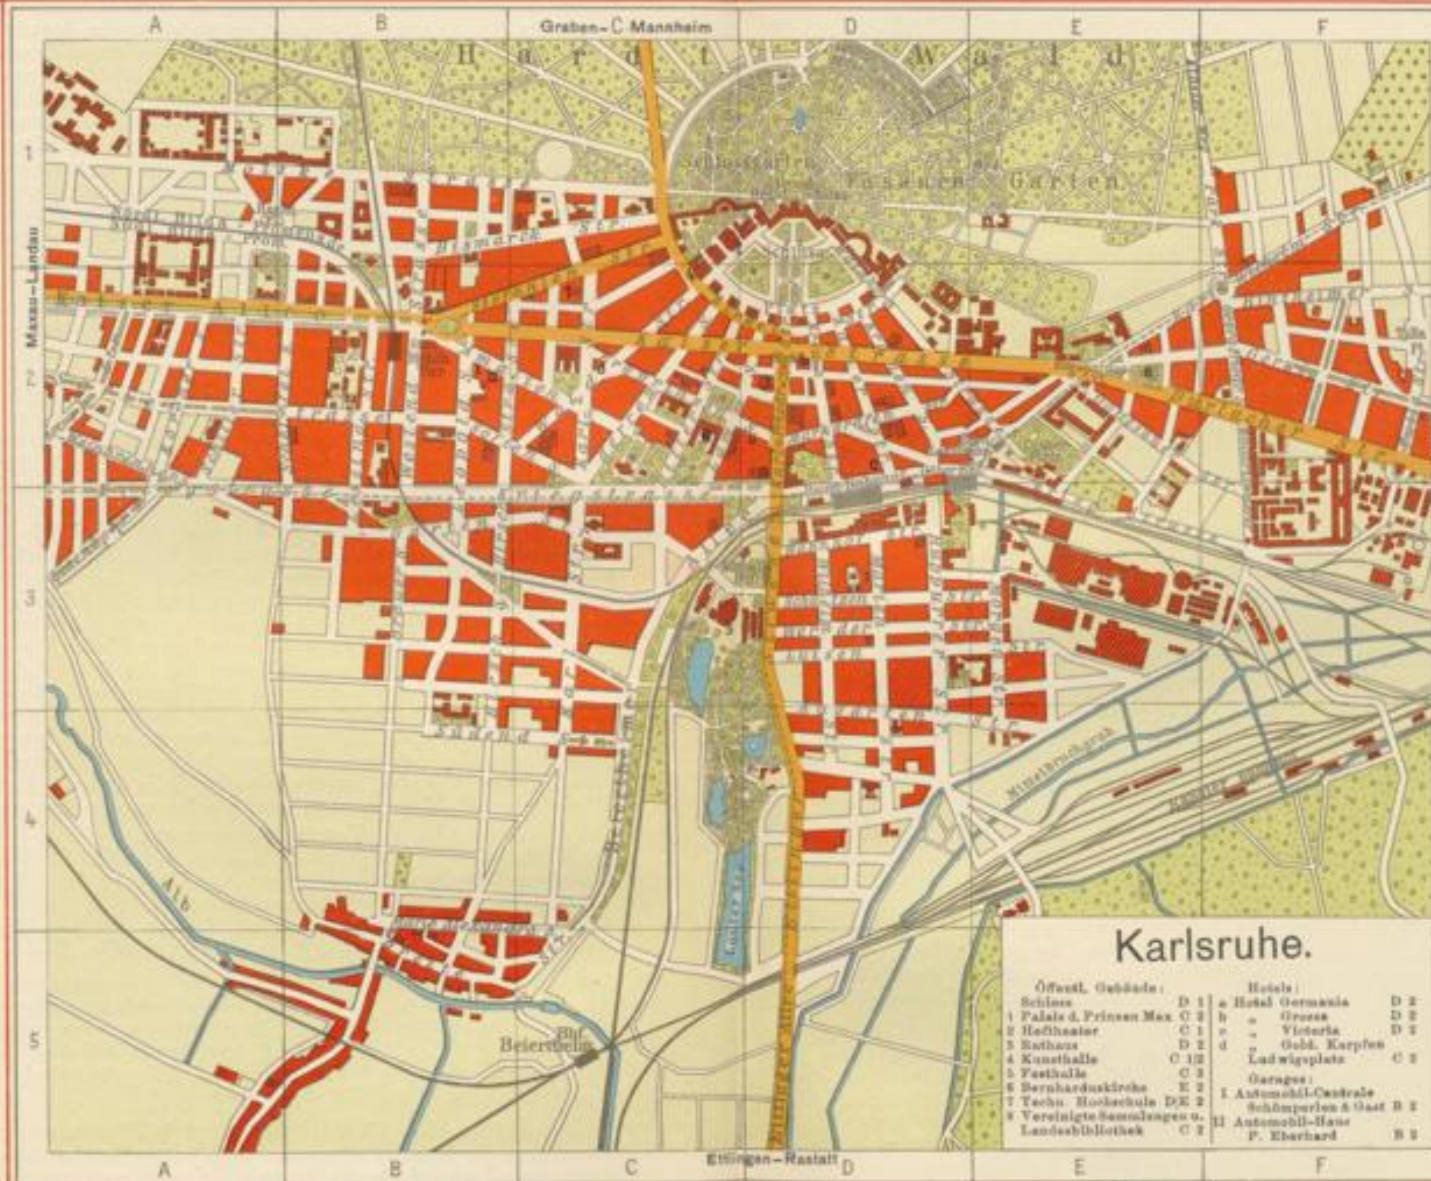

Hotel goldener Karpfen

Verbunden mit Weinrestaurant. In Mitte der Stadt, Ludwigplatz. Gut bürgerliches Haus. Mässige Preise. Zimmer von M. 2.— an. Telefon Nr. 1. J. Koch.

Avec restaurant, vin. Au centre de la ville, Ludwigplatz. Bonne maison bourgeoise. Prix modérés. Chambres à partir de M. 2.—. Téléphone n° 1. J. Koch.

Auto-Haus Eberhardt, Karlsruhe

Amalienstrasse 57,

Grösste Garage. Reparaturen. Pneus. Benzin. | Grand garage. Réparations. Pneus. Essence.

Hotel Viktoria, Karlsruhe

Gegenüber dem Bahnhof. Erstklassiges Haus mit modernster Einrichtung. Garage. | Vis-à-vis de la gare. Maison de 1er ordre avec installation moderne. Garage.

Amalienstrasse 63. Stock Michellin. Garage für 50 Wagen. Grube. Benzin. Elektrische Ladestation.

Hotel Grosse, am Marktplatz, Karlsruhe

Erstes Haus am Platze. 90 Zimmer. Jeder Komfort. Garage. | 1re maison de la place. 90 chambres. Tout le confort désirable. Garage.

Hotel Germania, Ecke Karl Friedrich- und Kriegstrasse, Karlsruhe

Nächst dem Bahnhof. Haus 1. Ranges. 75 Zimmer. Modernster Komfort. Garage. | Près de la gare. Maison de 1er ordre. 75 chambres. Confort moderne. Garage.