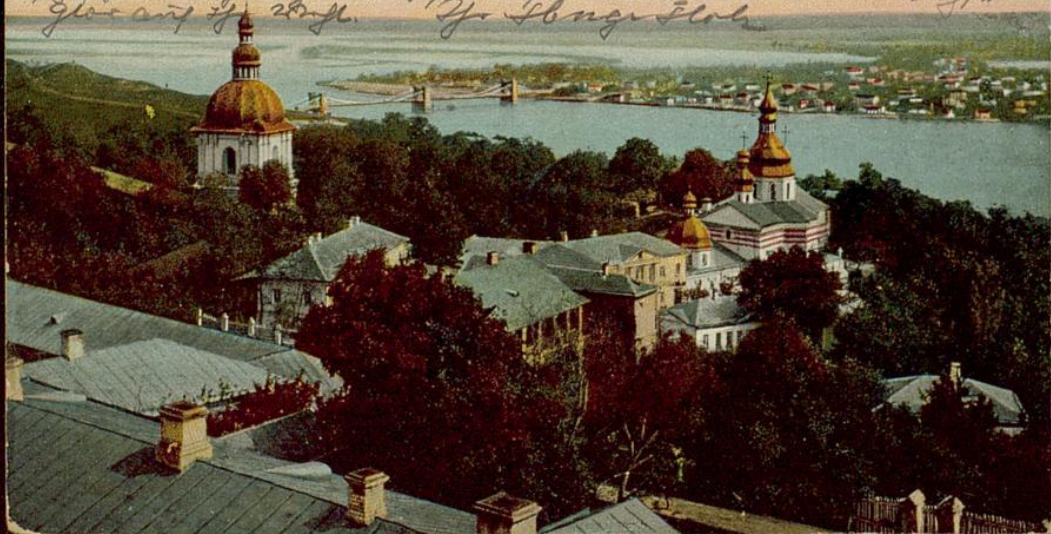

Badische Landesbibliothek Karlsruhe

Digitale Sammlung der Badischen Landesbibliothek Karlsruhe

Kiev

[Veröffentlichungsort nicht ermittelbar], [1918]

[urn:nbn:de:bsz:31-321632](https://nbn-resolving.org/urn:nbn:de:bsz:31-321632)

L. Frau Popp: Mäme iß Ding die gupfinge Kurfürst street
mittegeflayen, fuba ißu diegalt an ein fitald Lüne gefirft
damit in die flöße Lüne walding. Ein fitald Muffe fied an
fij pferent, jebul caromips an pjeu L. Kaurchen. Die wüßte
glac auf 72 Stuf. In Lange Flot