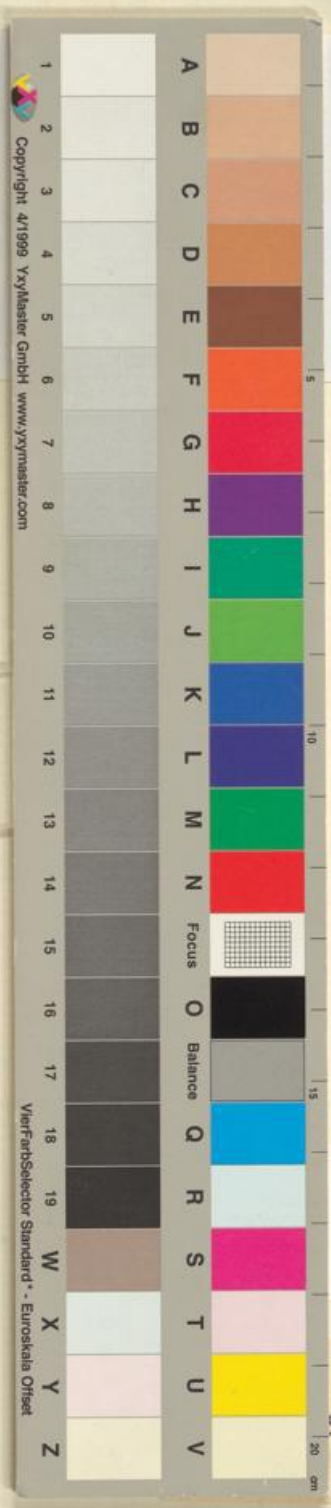

# **Badische Landesbibliothek Karlsruhe**

**Digitale Sammlung der Badischen Landesbibliothek Karlsruhe**

## **Der Bundschuh**

die Erhebungen des südwestdeutschen Bauernstandes in den Jahren 1493  
- 1517

Darstellung

**Rosenkranz, Albert**

**Heidelberg, 1927**

[Farbkeil/Maßstab]

[urn:nbn:de:bsz:31-326661](https://nbn-resolving.org/urn:nbn:de:bsz:31-326661)