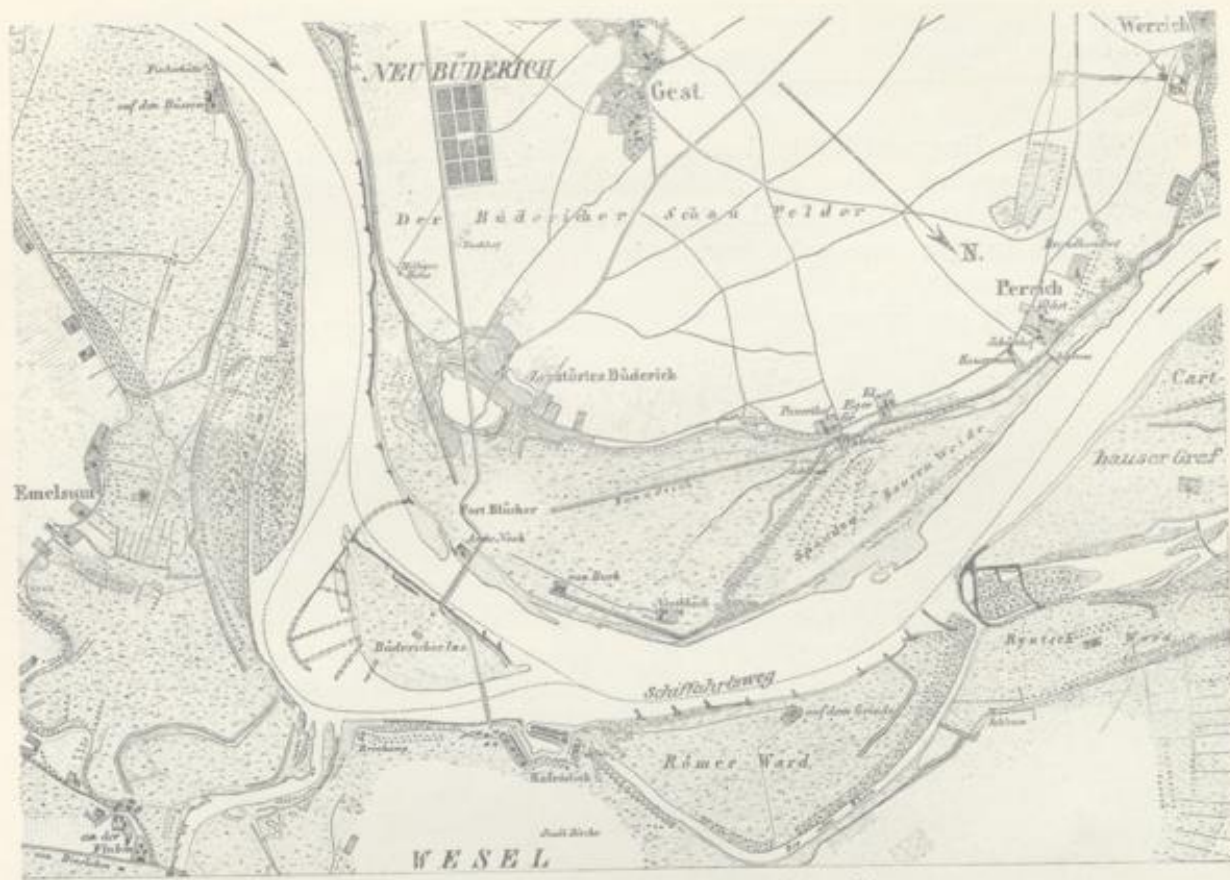

## **Der Rhein von Strassburg bis zur holländischen Grenze in technischer und wirtschaftlicher Beziehung**

**Beyerhaus, Eduard**

**Koblenz, 1902**

Illustration: Abb. 103. Die Stromstrecke bei Wesel im Jahre 1900, mit  
Tiefenlinien von 1895

[urn:nbn:de:bsz:31-320800](https://nbn-resolving.org/urn:nbn:de:bsz:31-320800)

Abb. 102. Die Stromstrecke bei Wesel im Jahre 1836.

Abb. 103. Die Stromstrecke bei Wesel im Jahre 1900, mit Tiefenlinien von 1895.