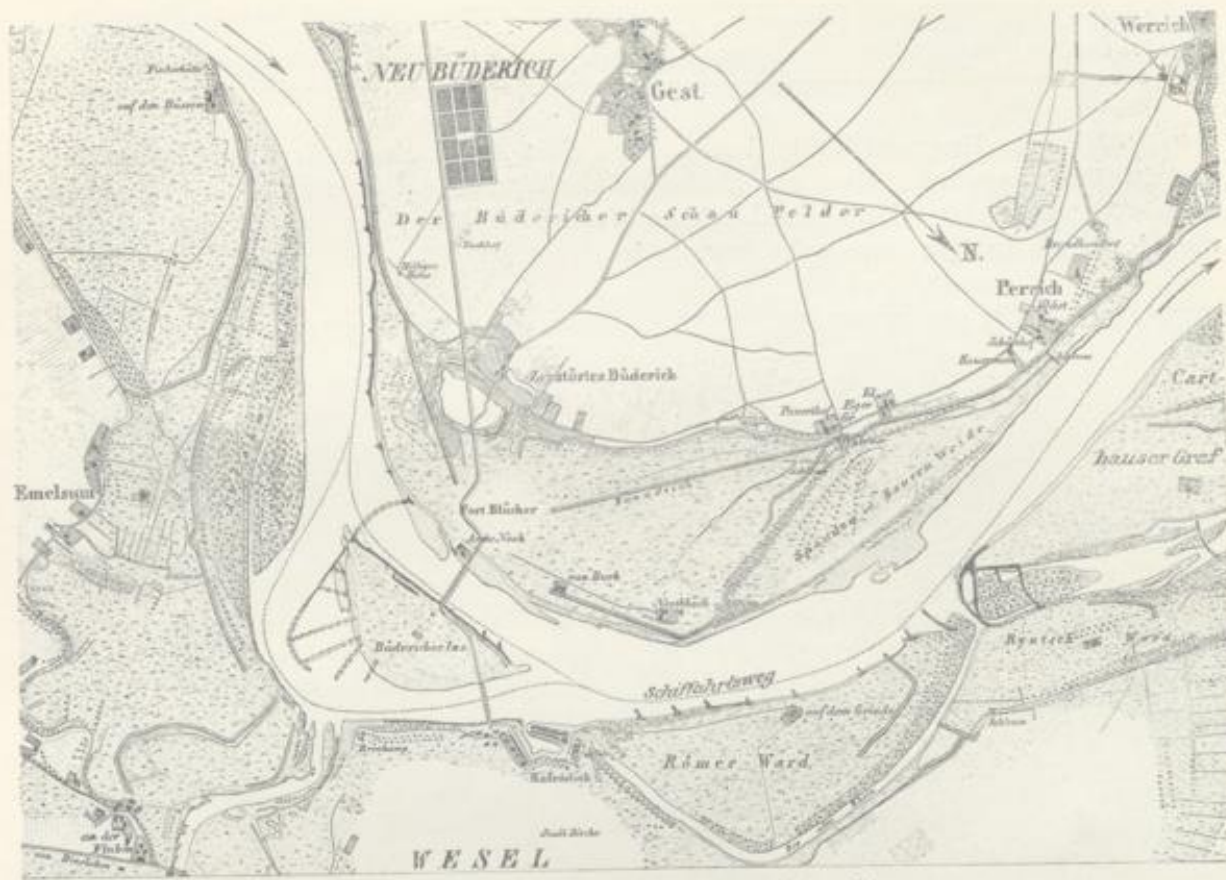

Badische Landesbibliothek Karlsruhe

Digitale Sammlung der Badischen Landesbibliothek Karlsruhe

Der Rhein von Strassburg bis zur holländischen Grenze in technischer und wirtschaftlicher Beziehung

Beyerhaus, Eduard

Koblenz, 1902

Illustration: Abb. 102. Die Stromstrecke bei Wesel im Jahre 1836

[urn:nbn:de:bsz:31-320800](https://nbn-resolving.org/urn:nbn:de:bsz:31-320800)

Abb. 102. Die Stromstrecke bei Wesel im Jahre 1836.

Abb. 103. Die Stromstrecke bei Wesel im Jahre 1900, mit Tiefenlinien von 1895.