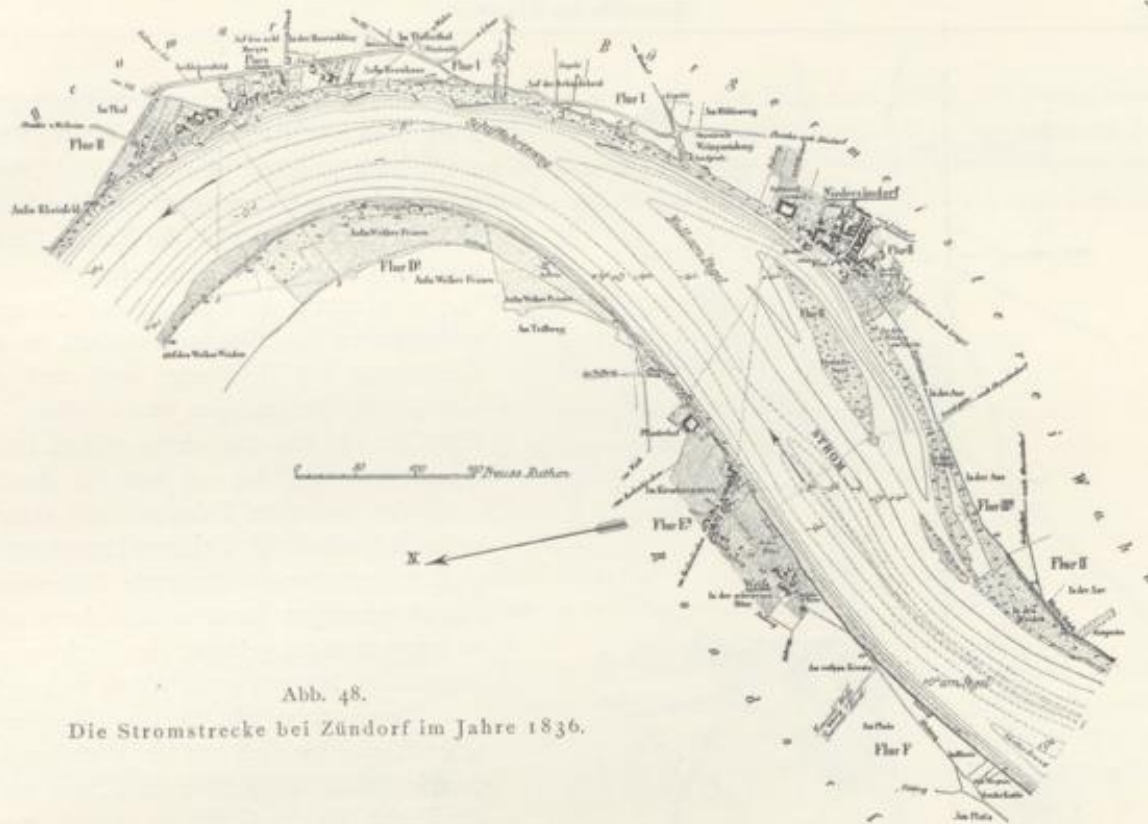

Badische Landesbibliothek Karlsruhe

Digitale Sammlung der Badischen Landesbibliothek Karlsruhe

**Der Rhein von Strassburg bis zur holländischen Grenze in
technischer und wirtschaftlicher Beziehung**

Beyerhaus, Eduard

Koblenz, 1902

Illustration: Abb.48. Die Stromstrecke bei Zündorf im Jahre 1836

[urn:nbn:de:bsz:31-320800](https://nbn-resolving.org/urn:nbn:de:bsz:31-320800)

Abb. 48.
Die Stromstrecke bei Zündorf im Jahre 1836.

Abb. 49. Der Rhein von Zündorf bis Westhofen im Jahre 1874, mit Tiefenlinien von 1860.