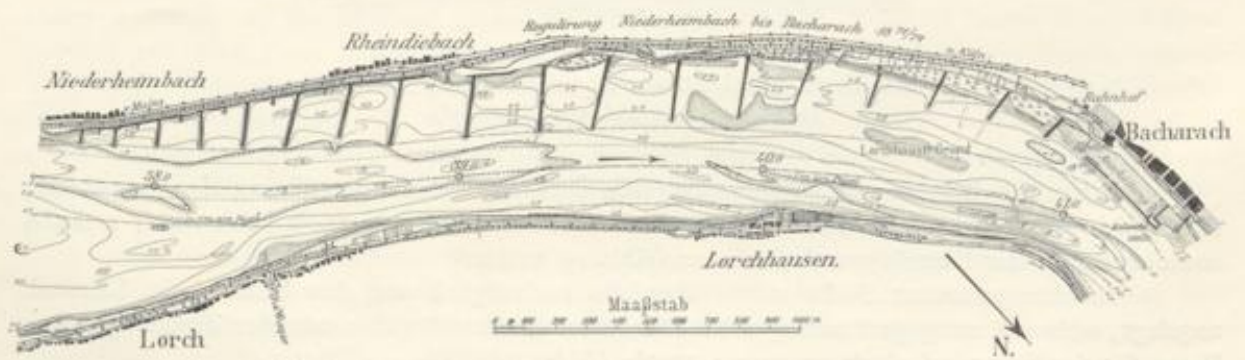

Koblenz, 1902

Illustration: Abb. 18. Die Stromstrecke von Niederheimbach bis Bacharach
im Jahre 1900, mit Tiefenlinien von 1881

[urn:nbn:de:bsz:31-320800](https://nbn-resolving.org/urn:nbn:de:bsz:31-320800)

Abb. 16. Die Stromstrecke bei Lorch im Jahre 1874, mit Tiefenlinien von 1860.

Abb. 17. Die Stromstrecke bei Bacharach im Jahre 1874, mit Tiefenlinien von 1860.

Abb. 18. Die Stromstrecke von Niedrheimbach bis Bacharach im Jahre 1900, mit Tiefenlinien von 1881.