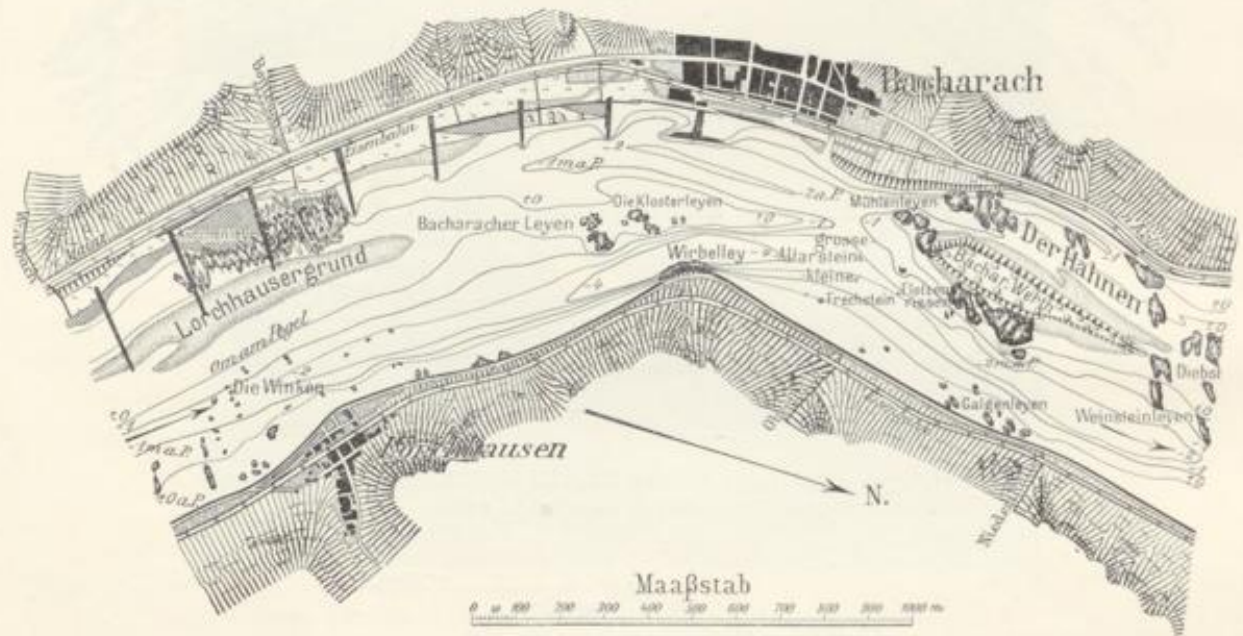

Koblenz, 1902

Illustration: Abb. 18. Die Stromstrecke von Niederheimbach bis Bacharach
im Jahre 1900, mit Tiefenlinien von 1881

[urn:nbn:de:bsz:31-320800](https://nbn-resolving.org/urn:nbn:de:bsz:31-320800)

Abb. 16. Die Stromstrecke bei Lorch im Jahre 1874, mit Tiefenlinien von 1860.

Abb. 17. Die Stromstrecke bei Bacharach im Jahre 1874, mit Tiefenlinien von 1860.

Abb. 18. Die Stromstrecke von Niedrheimbach bis Bacharach im Jahre 1900, mit Tiefenlinien von 1881.