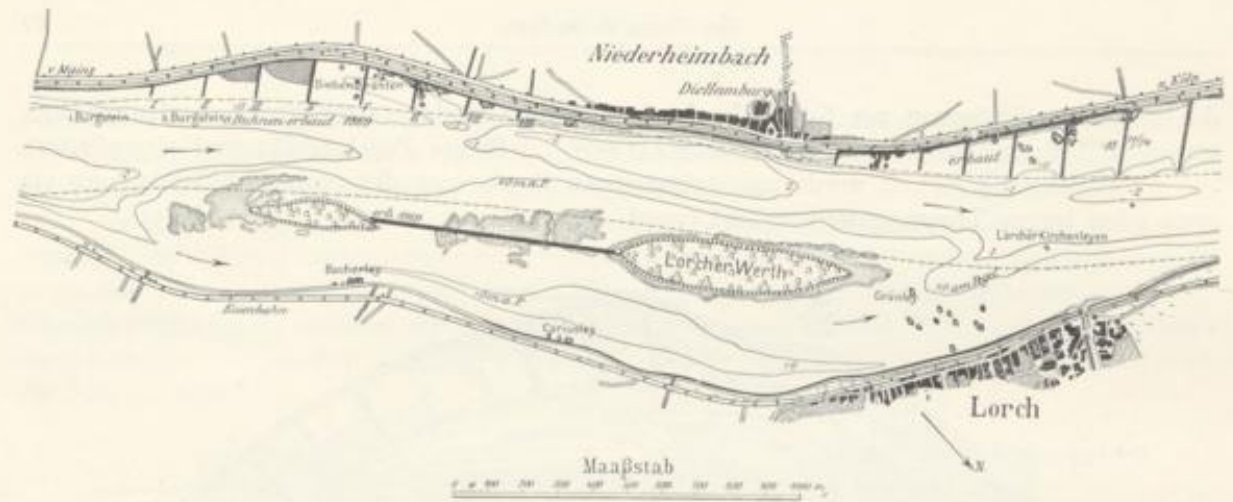

Badische Landesbibliothek Karlsruhe

Digitale Sammlung der Badischen Landesbibliothek Karlsruhe

Der Rhein von Strassburg bis zur holländischen Grenze in technischer und wirtschaftlicher Beziehung

Beyerhaus, Eduard

Koblenz, 1902

Illustration: Abb. 18. Die Stromstrecke von Niederheimbach bis Bacharach
im Jahre 1900, mit Tiefenlinien von 1881

[urn:nbn:de:bsz:31-320800](https://nbn-resolving.org/urn:nbn:de:bsz:31-320800)

Abb. 16. Die Stromstrecke bei Lorch im Jahre 1874, mit Tiefenlinien von 1860.

Abb. 17. Die Stromstrecke bei Bacharach im Jahre 1874, mit Tiefenlinien von 1860.

Abb. 18. Die Stromstrecke von Niedrheimbach bis Bacharach im Jahre 1900, mit Tiefenlinien von 1881.