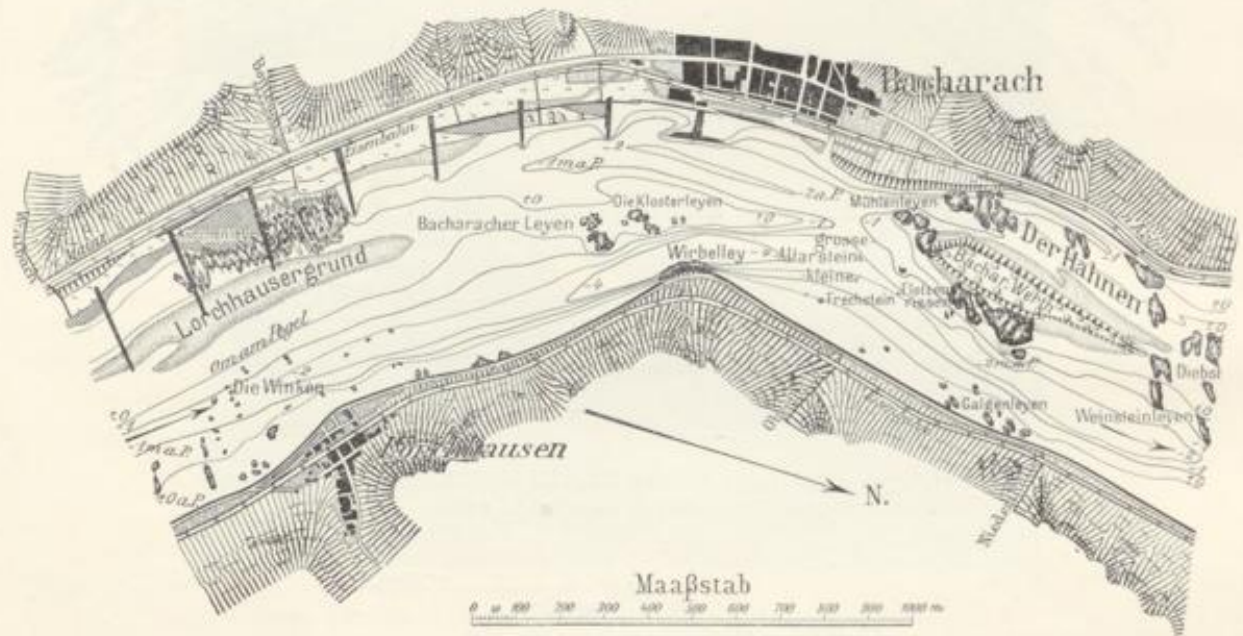

Badische Landesbibliothek Karlsruhe

Digitale Sammlung der Badischen Landesbibliothek Karlsruhe

Der Rhein von Strassburg bis zur holländischen Grenze in technischer und wirtschaftlicher Beziehung

Beyerhaus, Eduard

Koblenz, 1902

Illustration: Abb. 17. Die Stromstrecke bei Bacharach im Jahre 1874, mit
Tiefenlinien von 1860

[urn:nbn:de:bsz:31-320800](https://nbn-resolving.org/urn:nbn:de:bsz:31-320800)

Abb. 16. Die Stromstrecke bei Lorch im Jahre 1874, mit Tiefenlinien von 1860.

Abb. 17. Die Stromstrecke bei Bacharach im Jahre 1874, mit Tiefenlinien von 1860.

Abb. 18. Die Stromstrecke von Niedrheimbach bis Bacharach im Jahre 1900, mit Tiefenlinien von 1881.