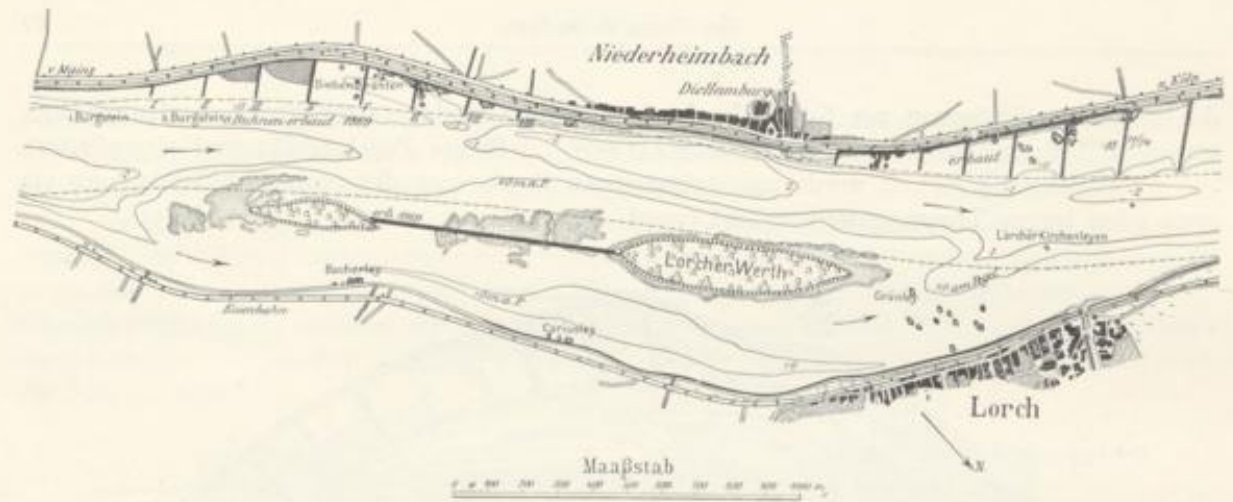

Badische Landesbibliothek Karlsruhe

Digitale Sammlung der Badischen Landesbibliothek Karlsruhe

Der Rhein von Strassburg bis zur holländischen Grenze in technischer und wirtschaftlicher Beziehung

Beyerhaus, Eduard

Koblenz, 1902

Illustration: Abb. 17. Die Stromstrecke bei Bacharach im Jahre 1874, mit
Tiefenlinien von 1860

[urn:nbn:de:bsz:31-320800](https://nbn-resolving.org/urn:nbn:de:bsz:31-320800)

Abb. 16. Die Stromstrecke bei Lorch im Jahre 1874, mit Tiefenlinien von 1860.

Abb. 17. Die Stromstrecke bei Bacharach im Jahre 1874, mit Tiefenlinien von 1860.

Abb. 18. Die Stromstrecke von Niedrheimbach bis Bacharach im Jahre 1900, mit Tiefenlinien von 1881.