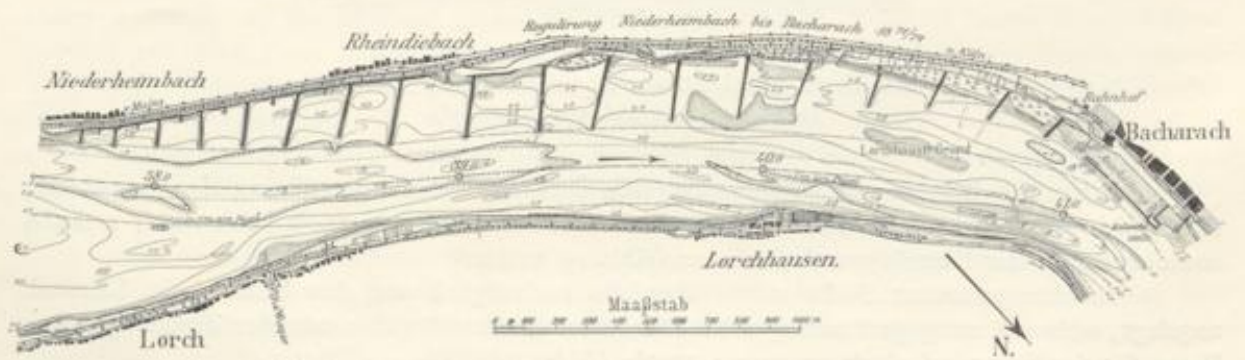

Koblenz, 1902

Illustration: Abb. 17. Die Stromstrecke bei Bacharach im Jahre 1874, mit
Tiefenlinien von 1860

[urn:nbn:de:bsz:31-320800](https://nbn-resolving.org/urn:nbn:de:bsz:31-320800)

Abb. 16. Die Stromstrecke bei Lorch im Jahre 1874, mit Tiefenlinien von 1860.

Abb. 17. Die Stromstrecke bei Bacharach im Jahre 1874, mit Tiefenlinien von 1860.

Abb. 18. Die Stromstrecke von Niedrheimbach bis Bacharach im Jahre 1900, mit Tiefenlinien von 1881.