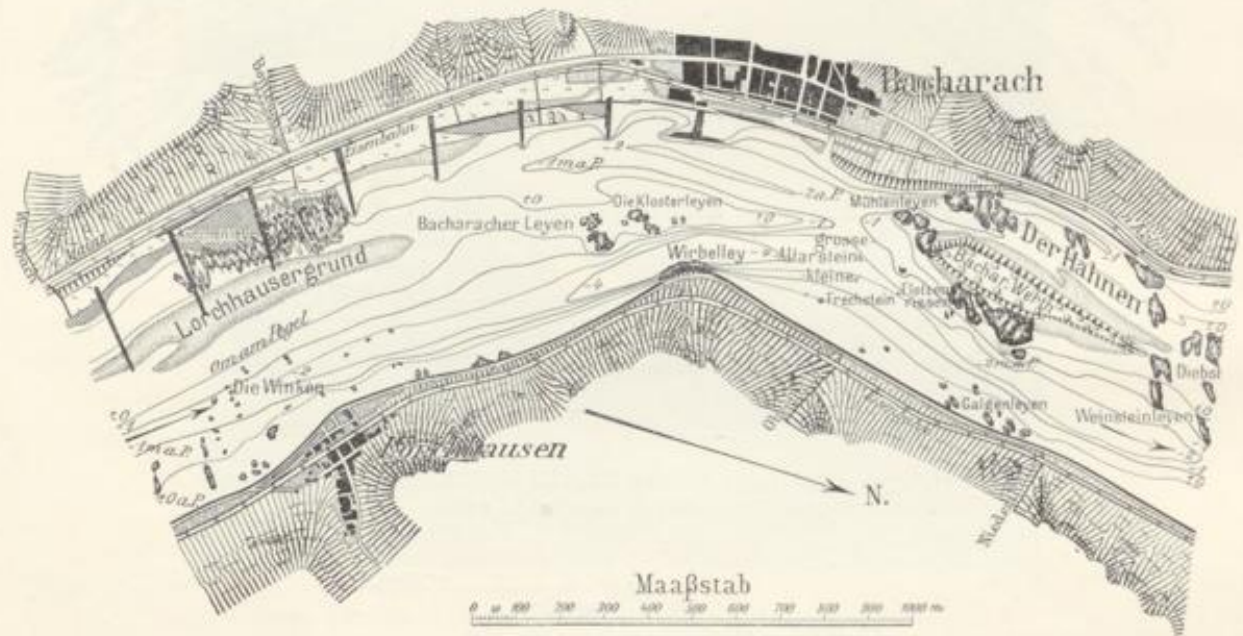

Badische Landesbibliothek Karlsruhe

Digitale Sammlung der Badischen Landesbibliothek Karlsruhe

Der Rhein von Strassburg bis zur holländischen Grenze in technischer und wirtschaftlicher Beziehung

Beyerhaus, Eduard

Koblenz, 1902

Illustration: Abb. 16. Die Stromstrecke bei Lorch im Jahre 1874, mit
Tiefenlinien von 1860

[urn:nbn:de:bsz:31-320800](https://nbn-resolving.org/urn:nbn:de:bsz:31-320800)

Abb. 16. Die Stromstrecke bei Lorch im Jahre 1874, mit Tiefenlinien von 1860.

Abb. 17. Die Stromstrecke bei Bacharach im Jahre 1874, mit Tiefenlinien von 1860.

Abb. 18. Die Stromstrecke von Niederheimbach bis Bacharach im Jahre 1900, mit Tiefenlinien von 1881.