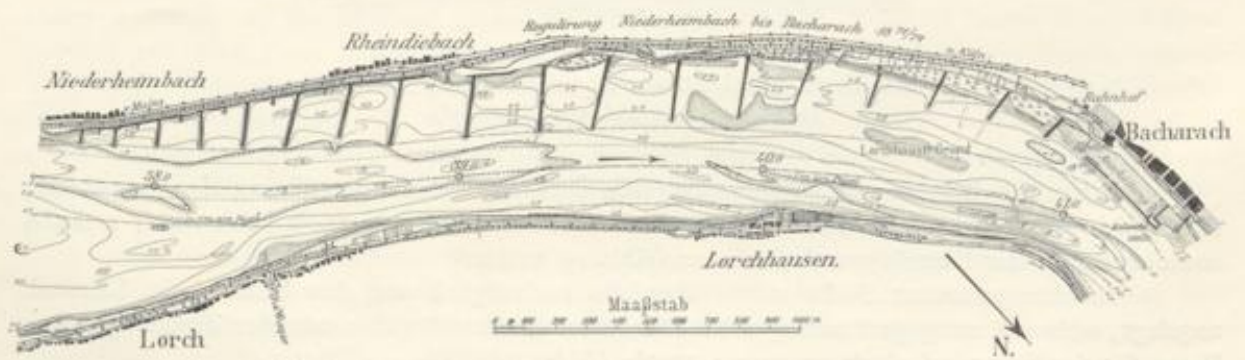

Koblenz, 1902

Illustration: Abb. 16. Die Stromstrecke bei Lorch im Jahre 1874, mit
Tiefenlinien von 1860

[urn:nbn:de:bsz:31-320800](https://nbn-resolving.org/urn:nbn:de:bsz:31-320800)

Abb. 16. Die Stromstrecke bei Lorch im Jahre 1874, mit Tiefenlinien von 1860.

Abb. 17. Die Stromstrecke bei Bacharach im Jahre 1874, mit Tiefenlinien von 1860.

Abb. 18. Die Stromstrecke von Niederheimbach bis Bacharach im Jahre 1900, mit Tiefenlinien von 1881.