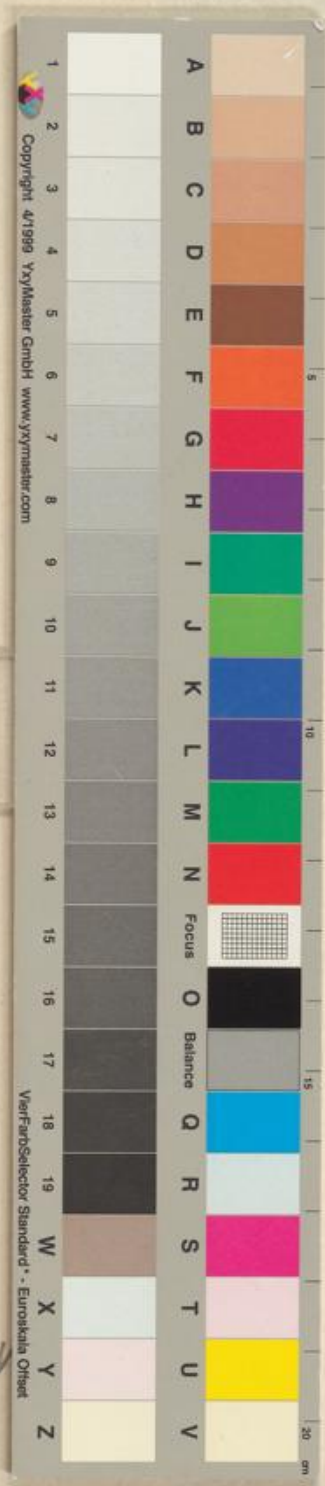

# **Badische Landesbibliothek Karlsruhe**

**Digitale Sammlung der Badischen Landesbibliothek Karlsruhe**

## **Malleus maleficarum**

**Institoris, Heinrich**

**[Speyer], nicht nach 14. Aug. 1490**

Maßstab/ Farbkeil

[urn:nbn:de:bsz:31-310136](https://nbn-resolving.org/urn:nbn:de:bsz:31-310136)

11700

R.K.