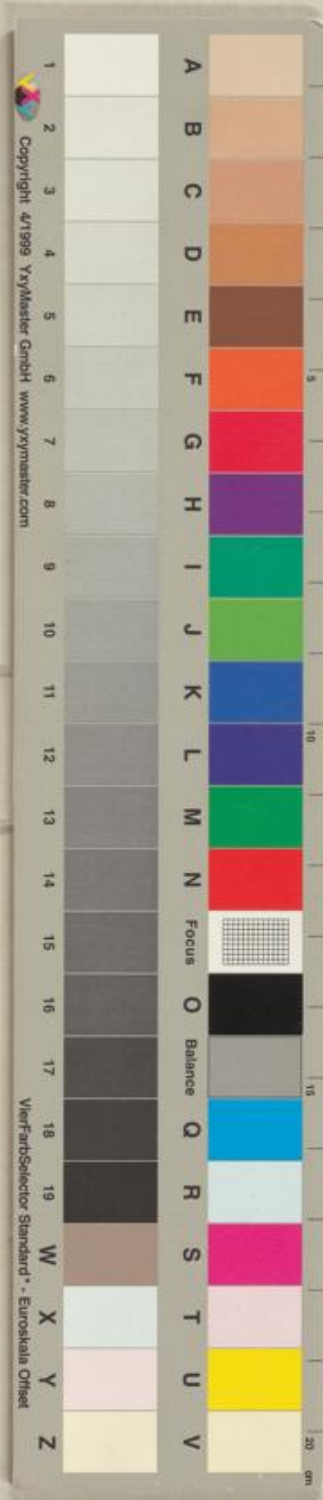

# **Badische Landesbibliothek Karlsruhe**

**Digitale Sammlung der Badischen Landesbibliothek Karlsruhe**

## **Rhetorica divina**

**Guilelmus <Arvernus>**

**[Freiburg im Breisgau], nicht nach 1491**

Maßstab/Farbkeil

[urn:nbn:de:bsz:31-311723](https://nbn-resolving.org/urn:nbn:de:bsz:31-311723)

B. IX. 4

W. SCHULTZ,  
BUCHBINDER  
IN CALSACHE