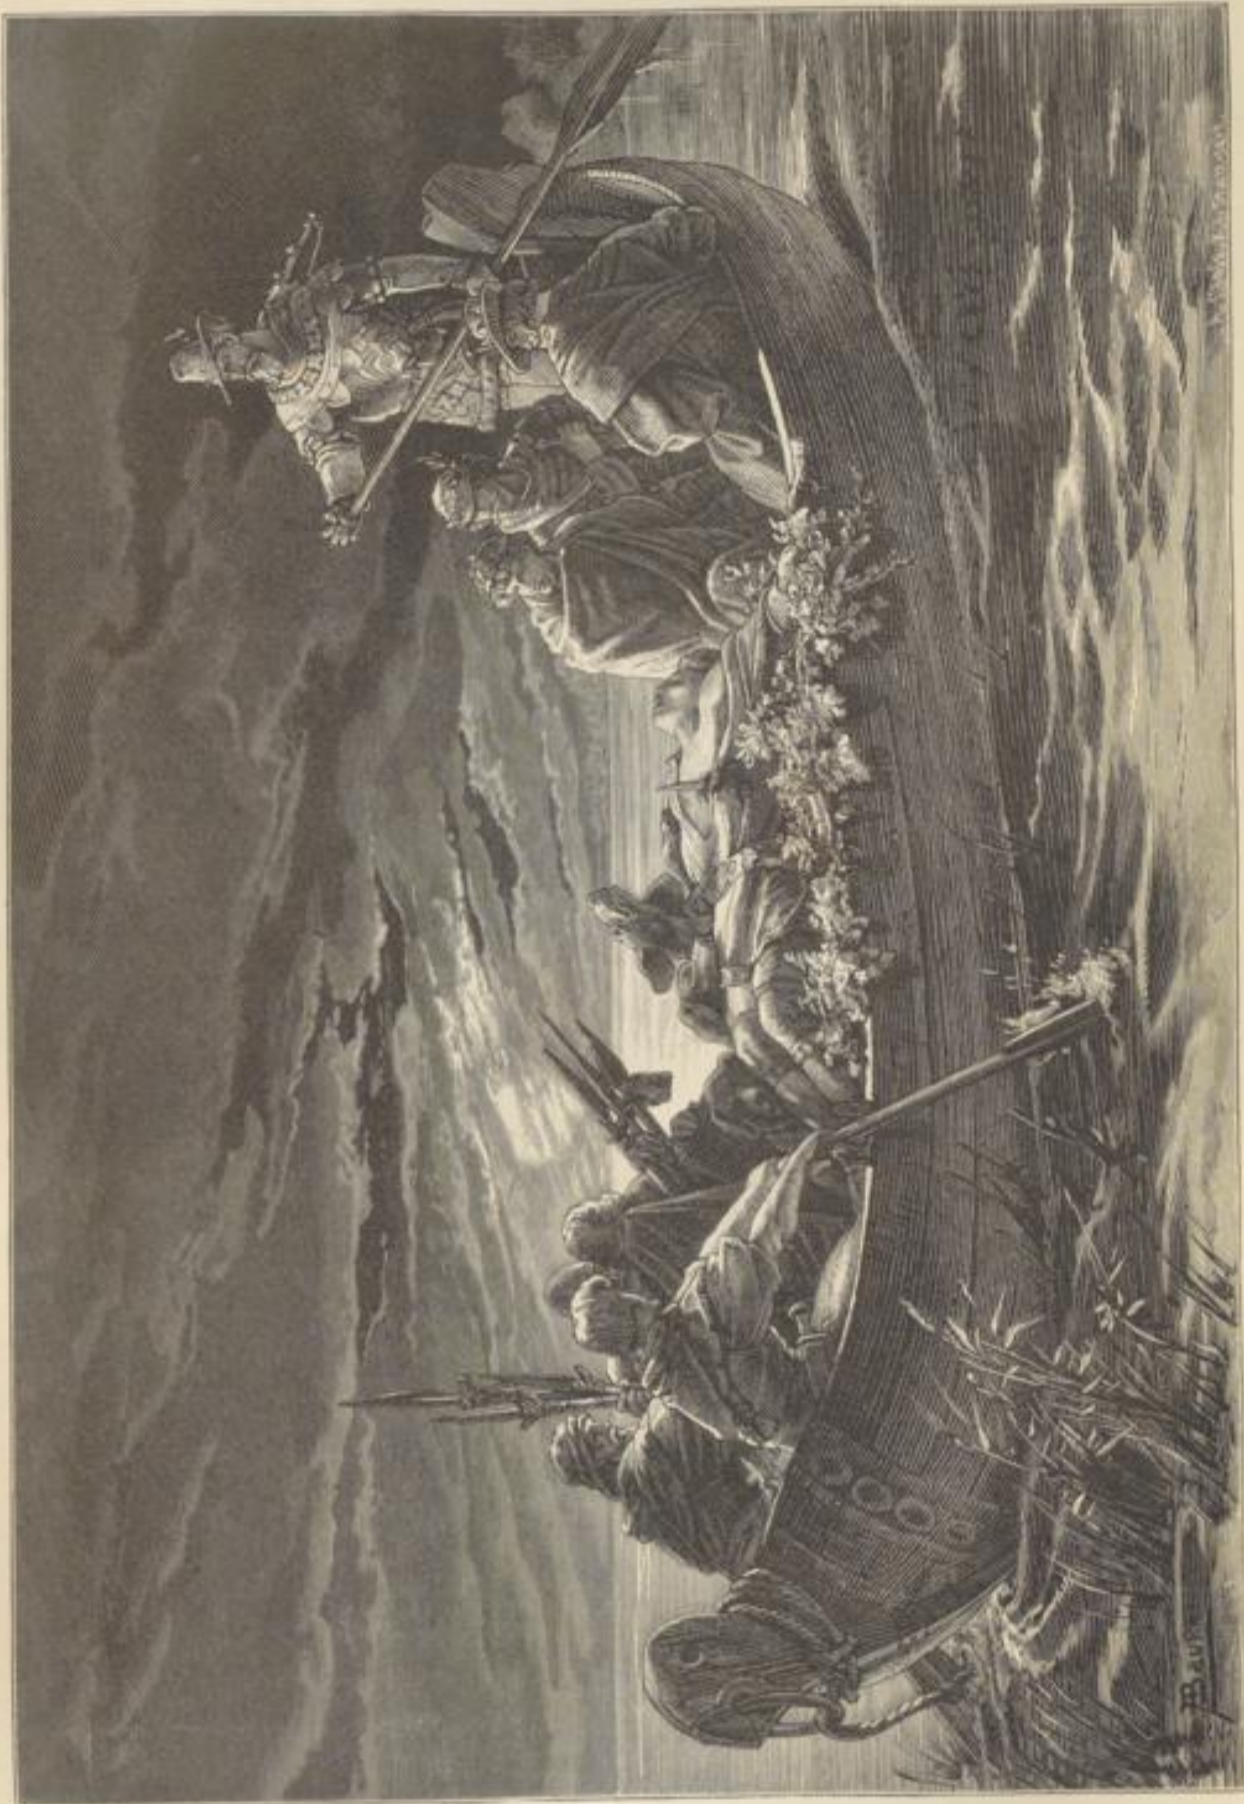

Badische Landesbibliothek Karlsruhe

Digitale Sammlung der Badischen Landesbibliothek Karlsruhe

Rheinfahrt - von den Quellen des Rheins bis zum Meere

Stieler, Karl

Stuttgart, [ca. 1880]

Illustration: Siegfried's Leiche wird über den Rhein geführt (A. Baur)

[urn:nbn:de:bsz:31-323992](https://nbn-resolving.org/urn:nbn:de:bsz:31-323992)

Stigfrieds Leiche wird über den Rhein geführt. Von A. Gahr.