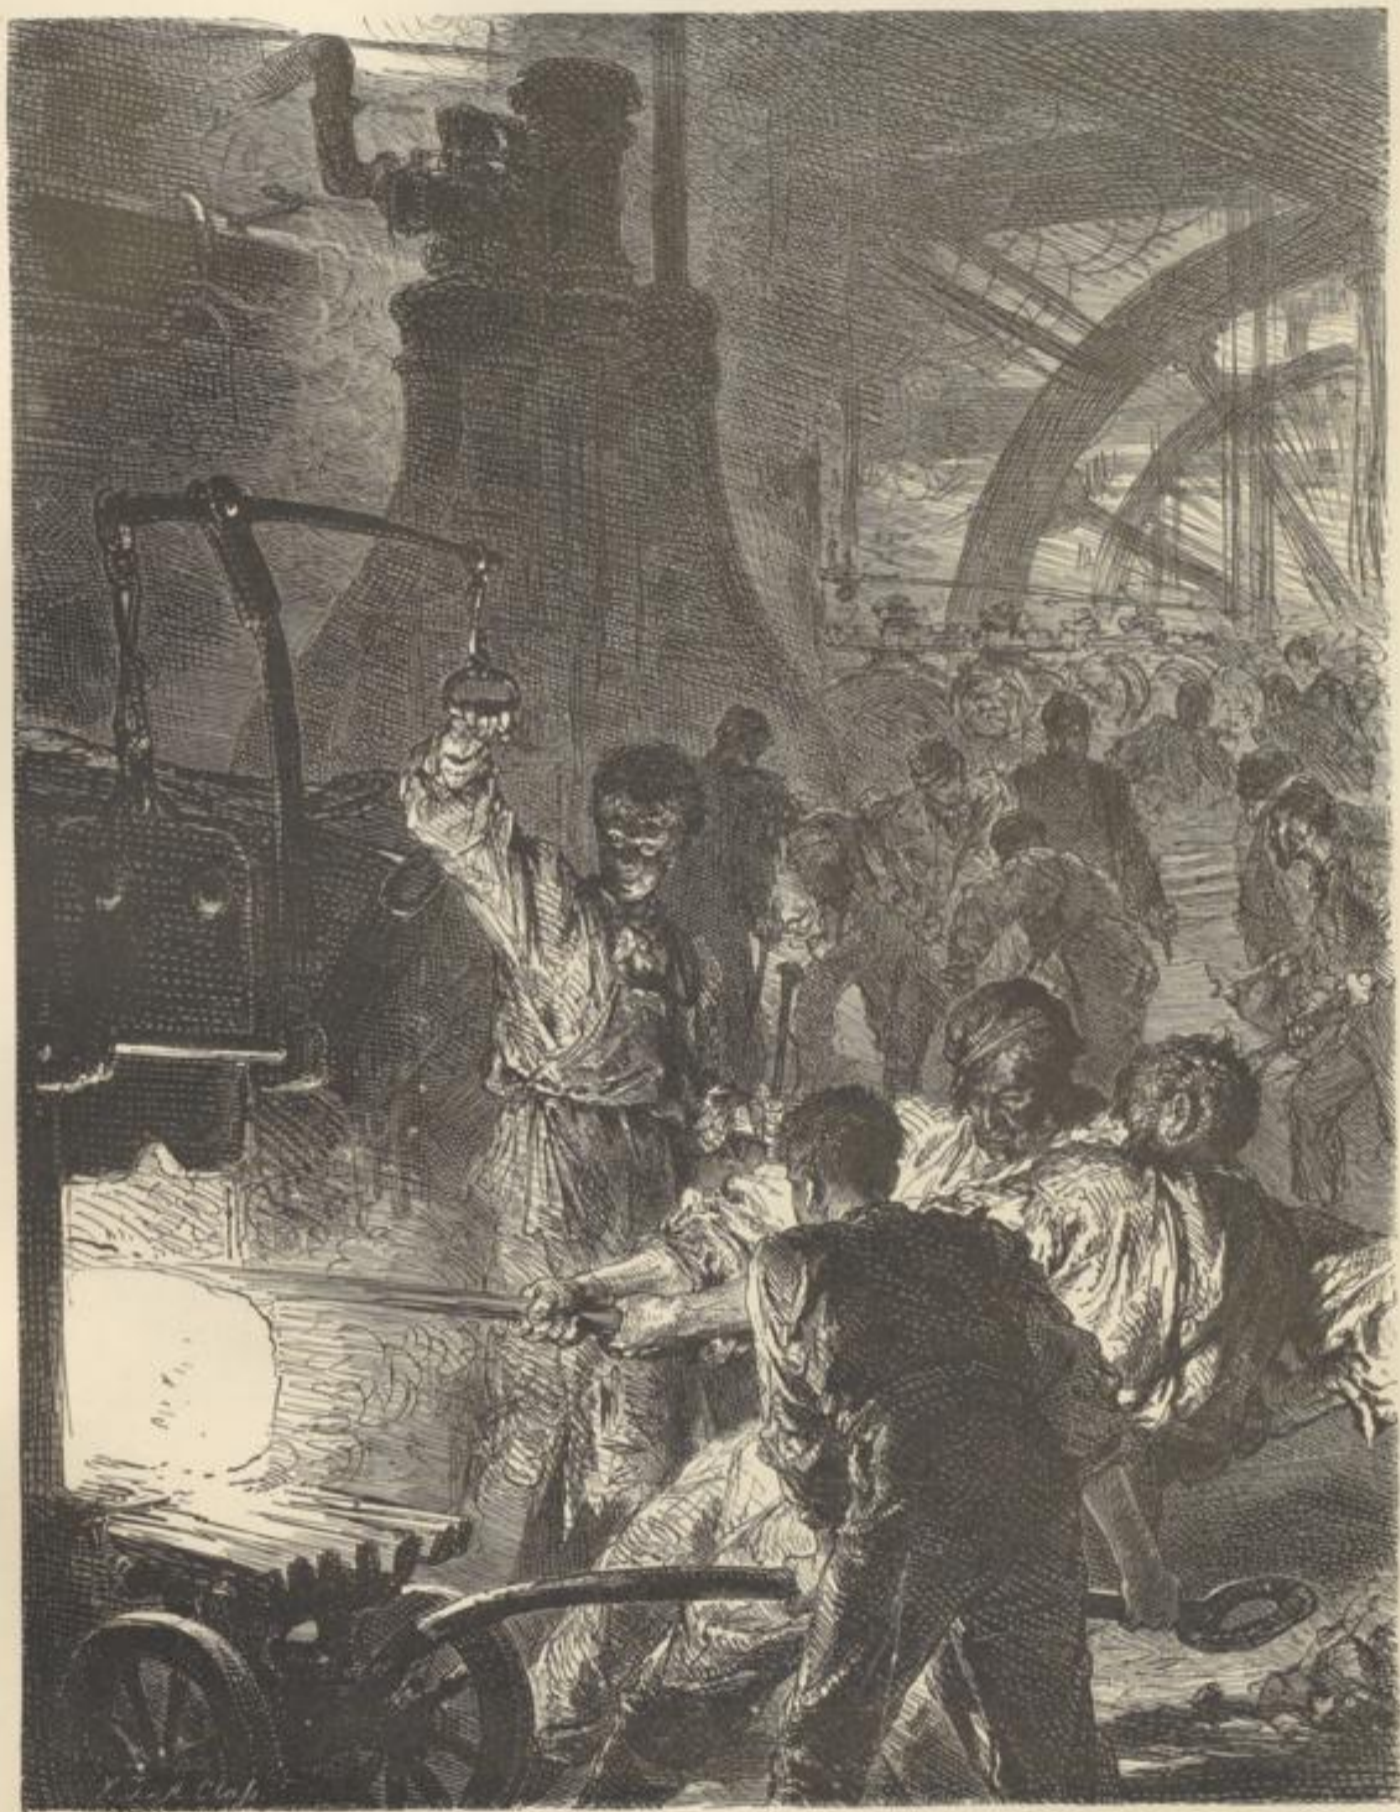

In einem Rheinischen Hammer- und Walzwerk. Von W. Simmler.