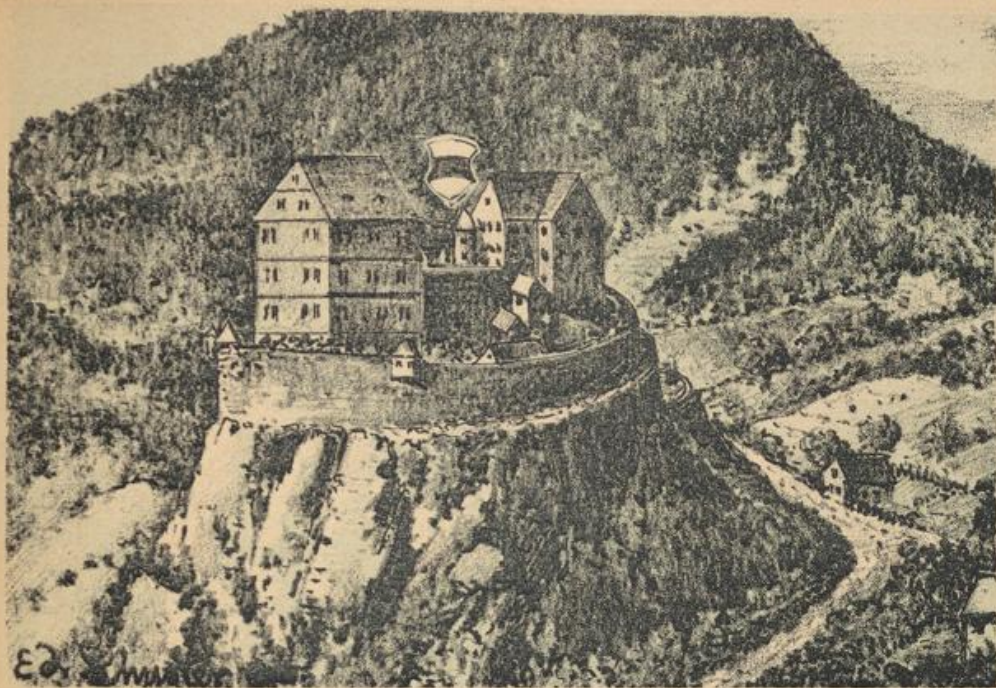

## **Die Burgen und Schlösser Badens**

**Schuster, Eduard**

**Karlsruhe, [1908]**

Illustrationen: [Geroldseck]

[urn:nbn:de:bsz:31-329990](https://nbn-resolving.org/urn:nbn:de:bsz:31-329990)

Schloß Geroldseck nach einer Zeichnung a. d. 16. Jahrh. im Generallandesarchiv.  
Aus Wilds Bilderatlas von Baden, 1903.

- a Tore
- b Stallungen
- c Unteres Wohnhaus
- d Gewölbter Turm
- e Brunnenhaus
- f Zugbrücke
- g Hof
- h Palas

Grundriß der Schloßruine Geroldseck.

Schloß Geroltsed vom Eichberg aus (Südseite).

(511 0. 5. 487.)