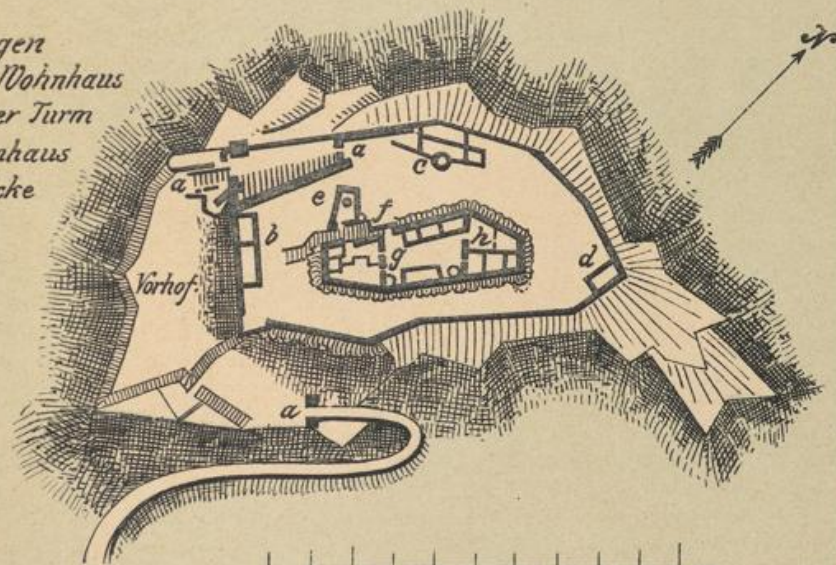

## **Die Burgen und Schlösser Badens**

**Schuster, Eduard**

**Karlsruhe, [1908]**

Illustrationen: [Geroldseck]

[urn:nbn:de:bsz:31-329990](https://nbn-resolving.org/urn:nbn:de:bsz:31-329990)

Schloß Geroldseck nach einer Zeichnung a. d. 16. Jahrh. im Generallandesarchiv.  
Aus Wilds Bilderatlas von Baden, 1903.

- a Tore
- b Stallungen
- c Unteres Wohnhaus
- d Gewölbter Turm
- e Brunnenhaus
- f Zugbrücke
- g Hof
- h Palas

Grundriß der Schloßruine Geroldseck.

Schloß Geroltsed vom Eichberg aus (Südseite).

(511 0. 5. 487.)