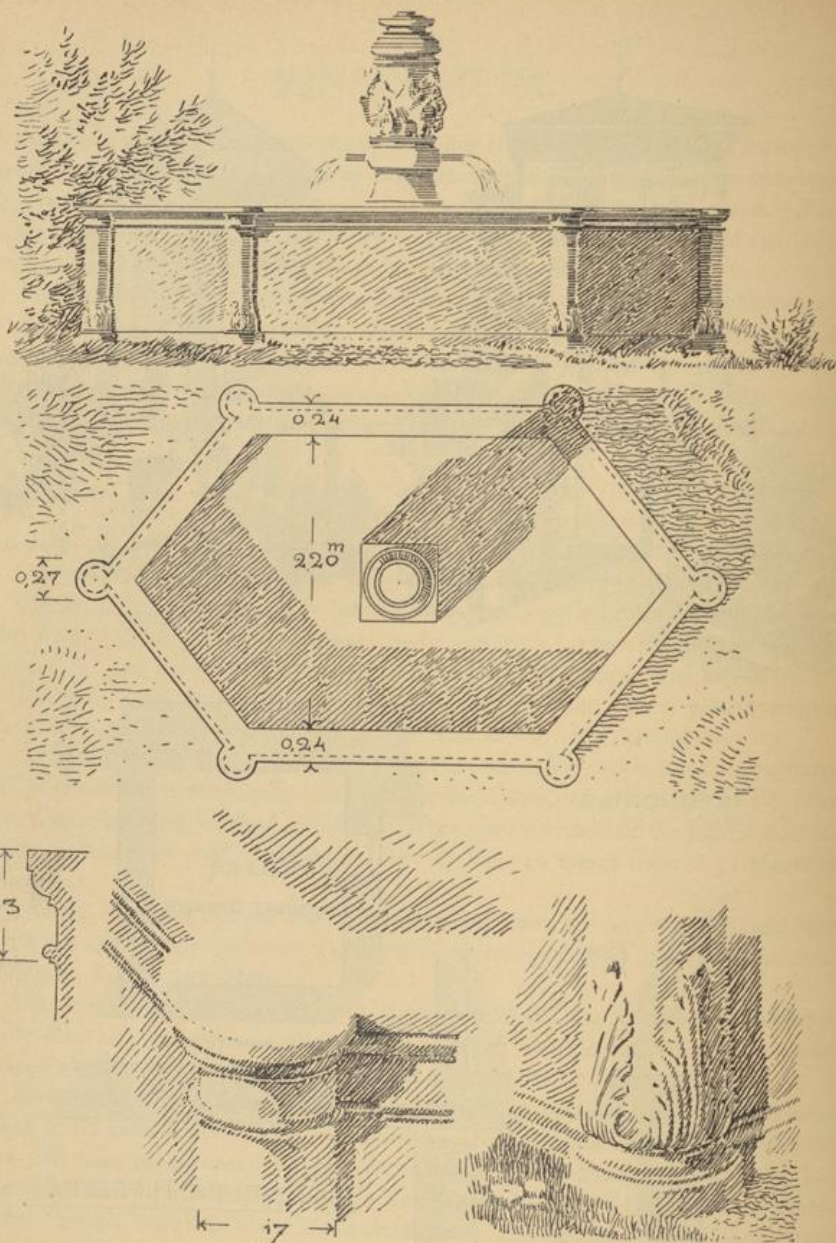

[urn:nbn:de:bsz:31-330129](https://nbn-resolving.org/urn:nbn:de:bsz:31-330129)

Fig. 43. Schlossbrunnen zu Ripperg.

An der gegenüberliegenden Wand neben der Kanzel eine grosse Grabplatte (r. S.) der i. J. 1770 verstorbenen perillustris domina Anna Johanna Philippina, Wittve des Freiherrn Joh. Heinr. von Quad, geb. von Normann. Ueber der Inschrift das Quad'sche und Normann'sche Wappen, in den Ecken des Steines 4 Ahnenwappen. Leichtes Rococo-Gerank umrahmt die Inschrift.