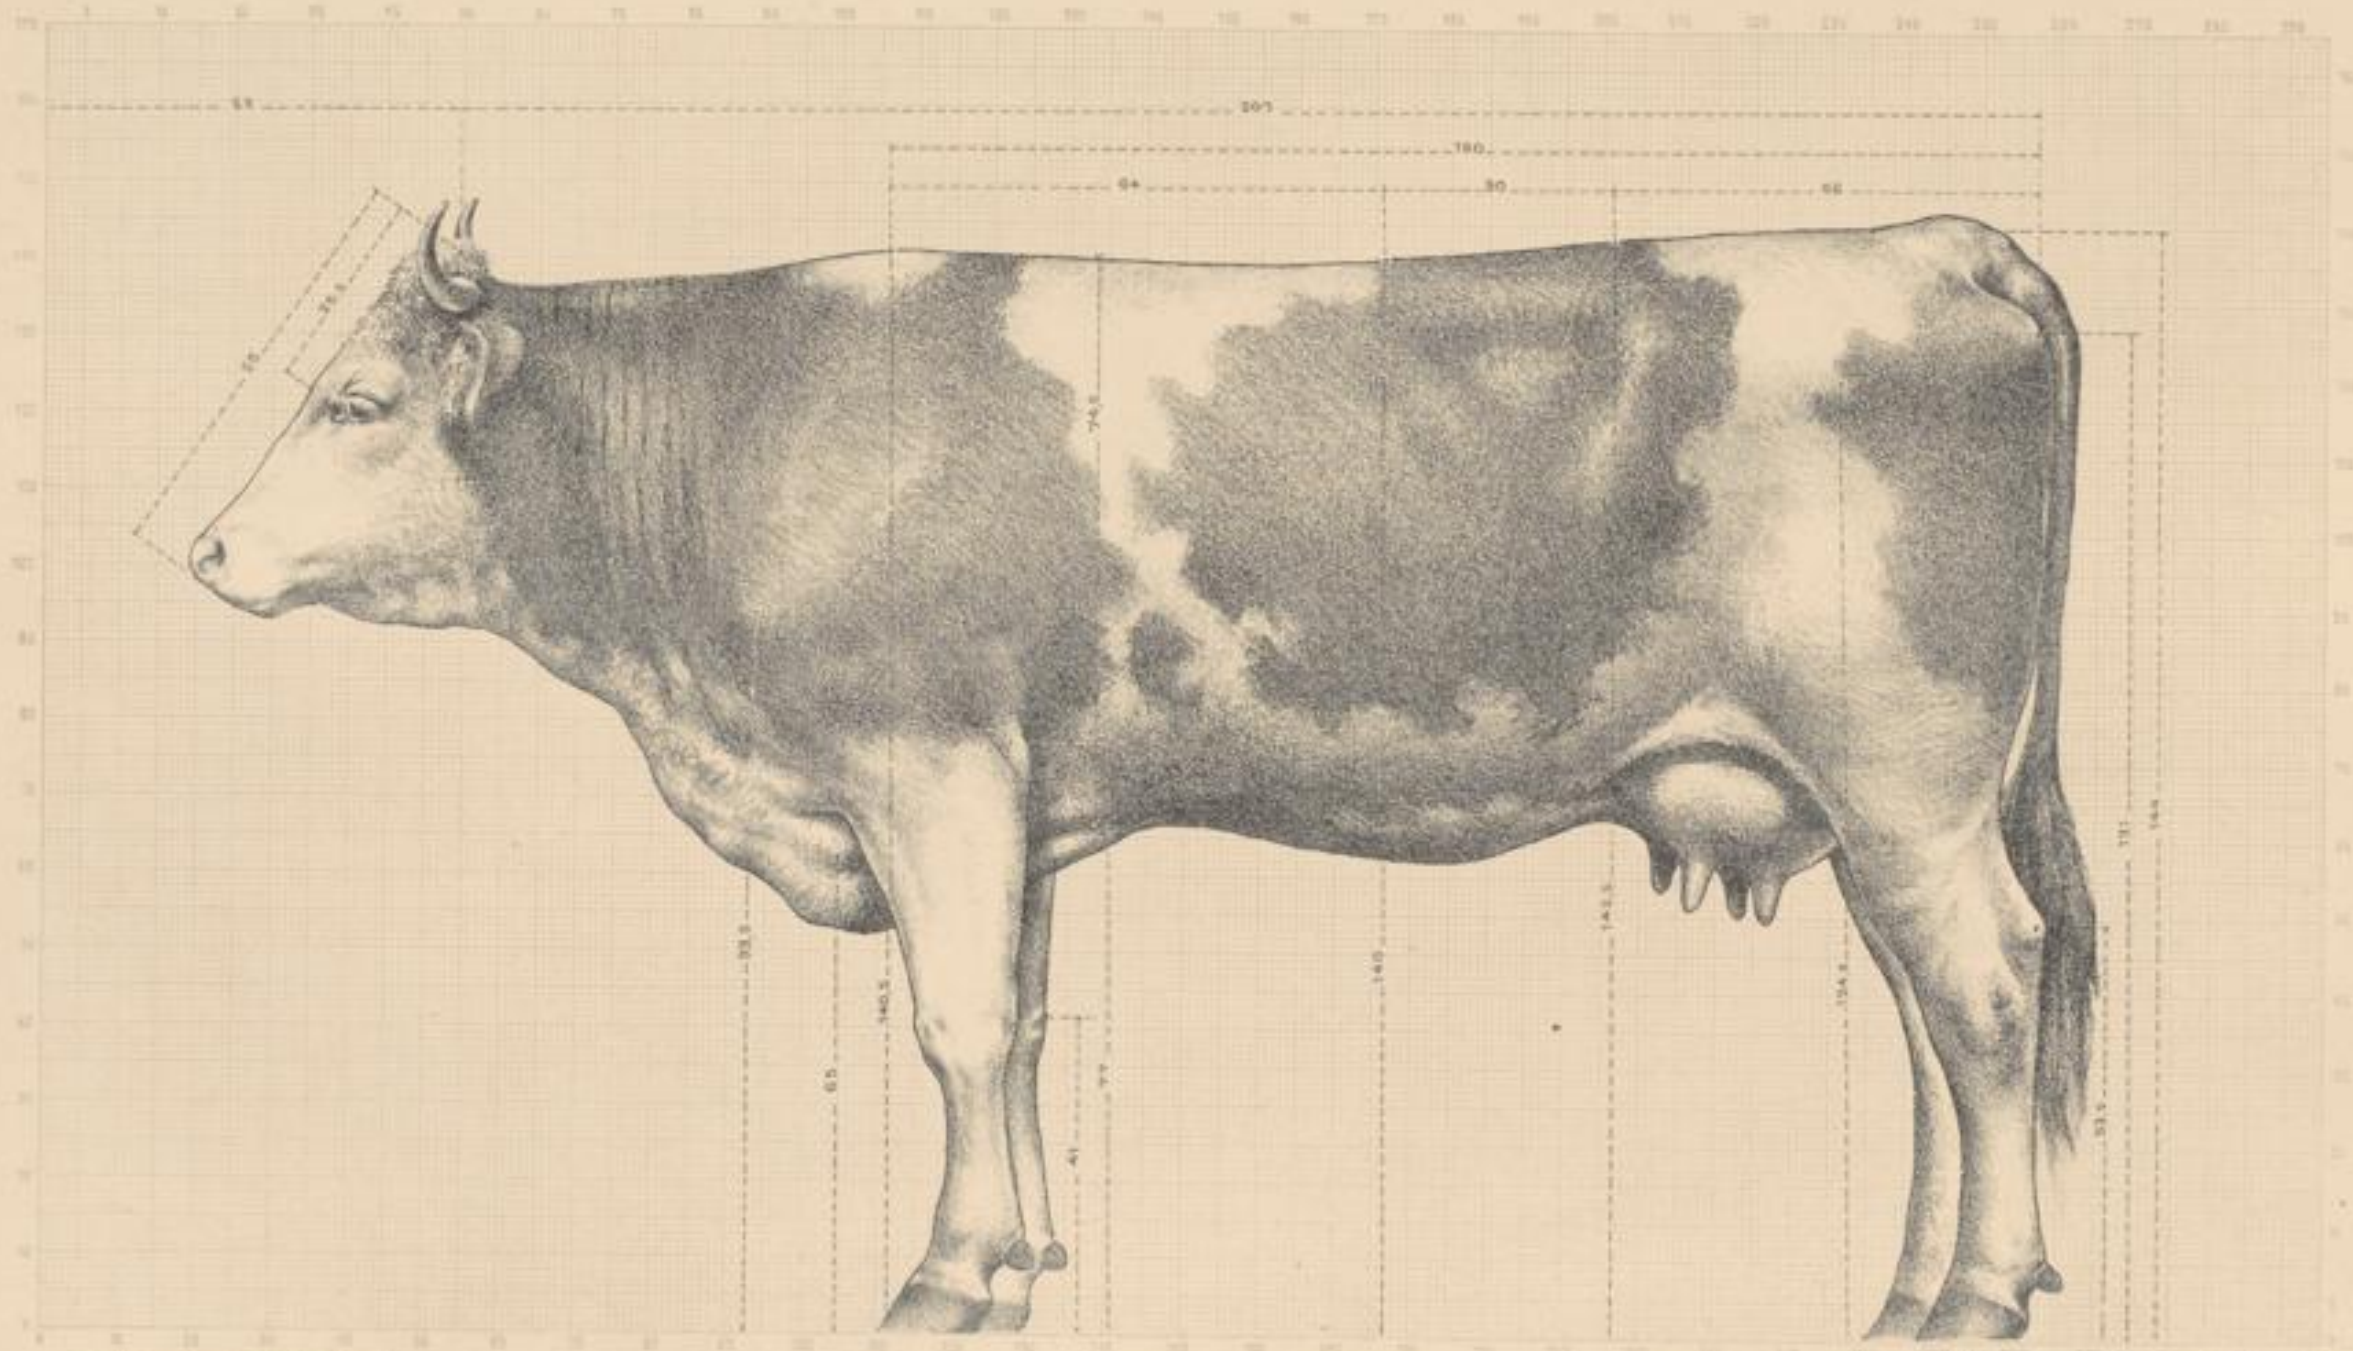

5. Simmenthaler Schlag,
5.c. Seitliche Ansicht der Kuh.

Get. z. Original-Kehrig von Jos. Hermann.

Schema von H. Binder. Druck von F. Gumbert Karlsruhe.