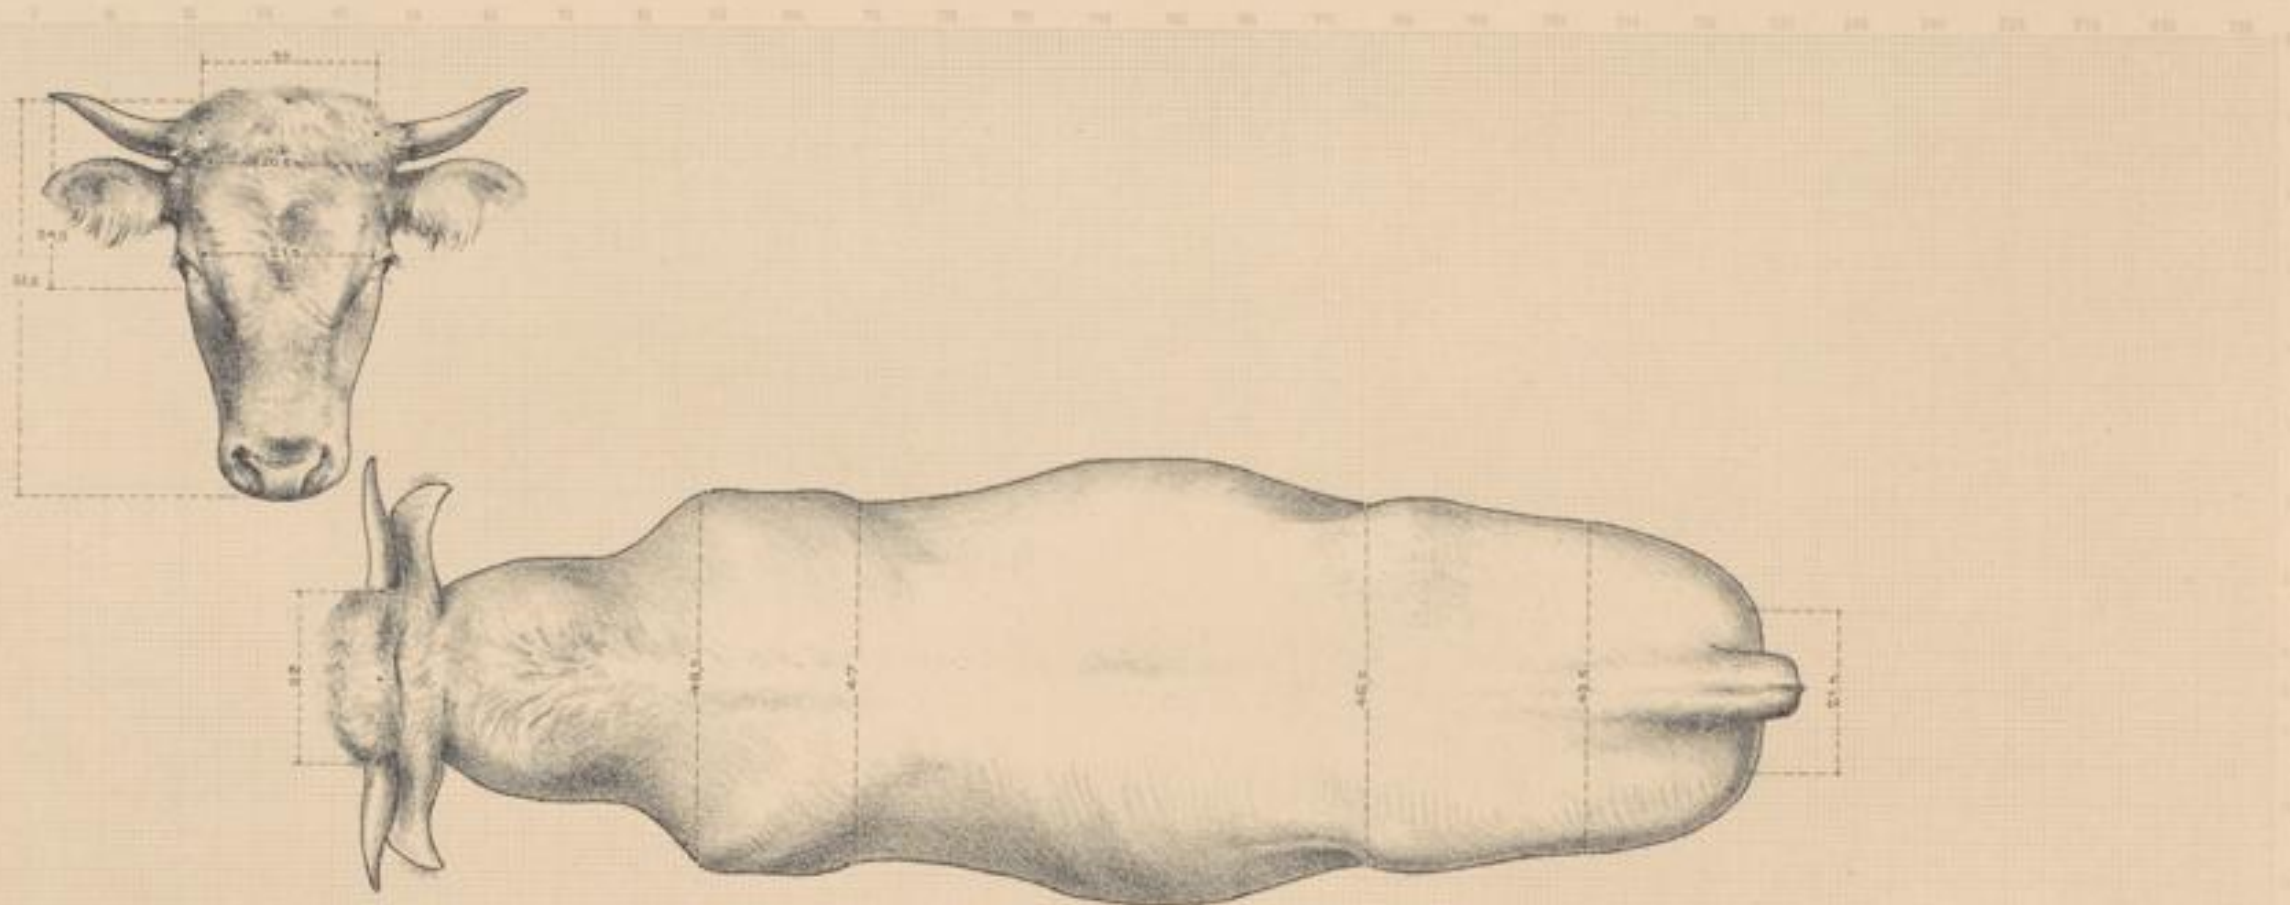

10. Hinterwälder Schlag,

10. b. Draufsicht des Bullen.

Orig. u. Original-Zeichn. von Jos. Thoma.

Zeichn. von H. Wender. Druck von F. Glaser, Karlsruhe.