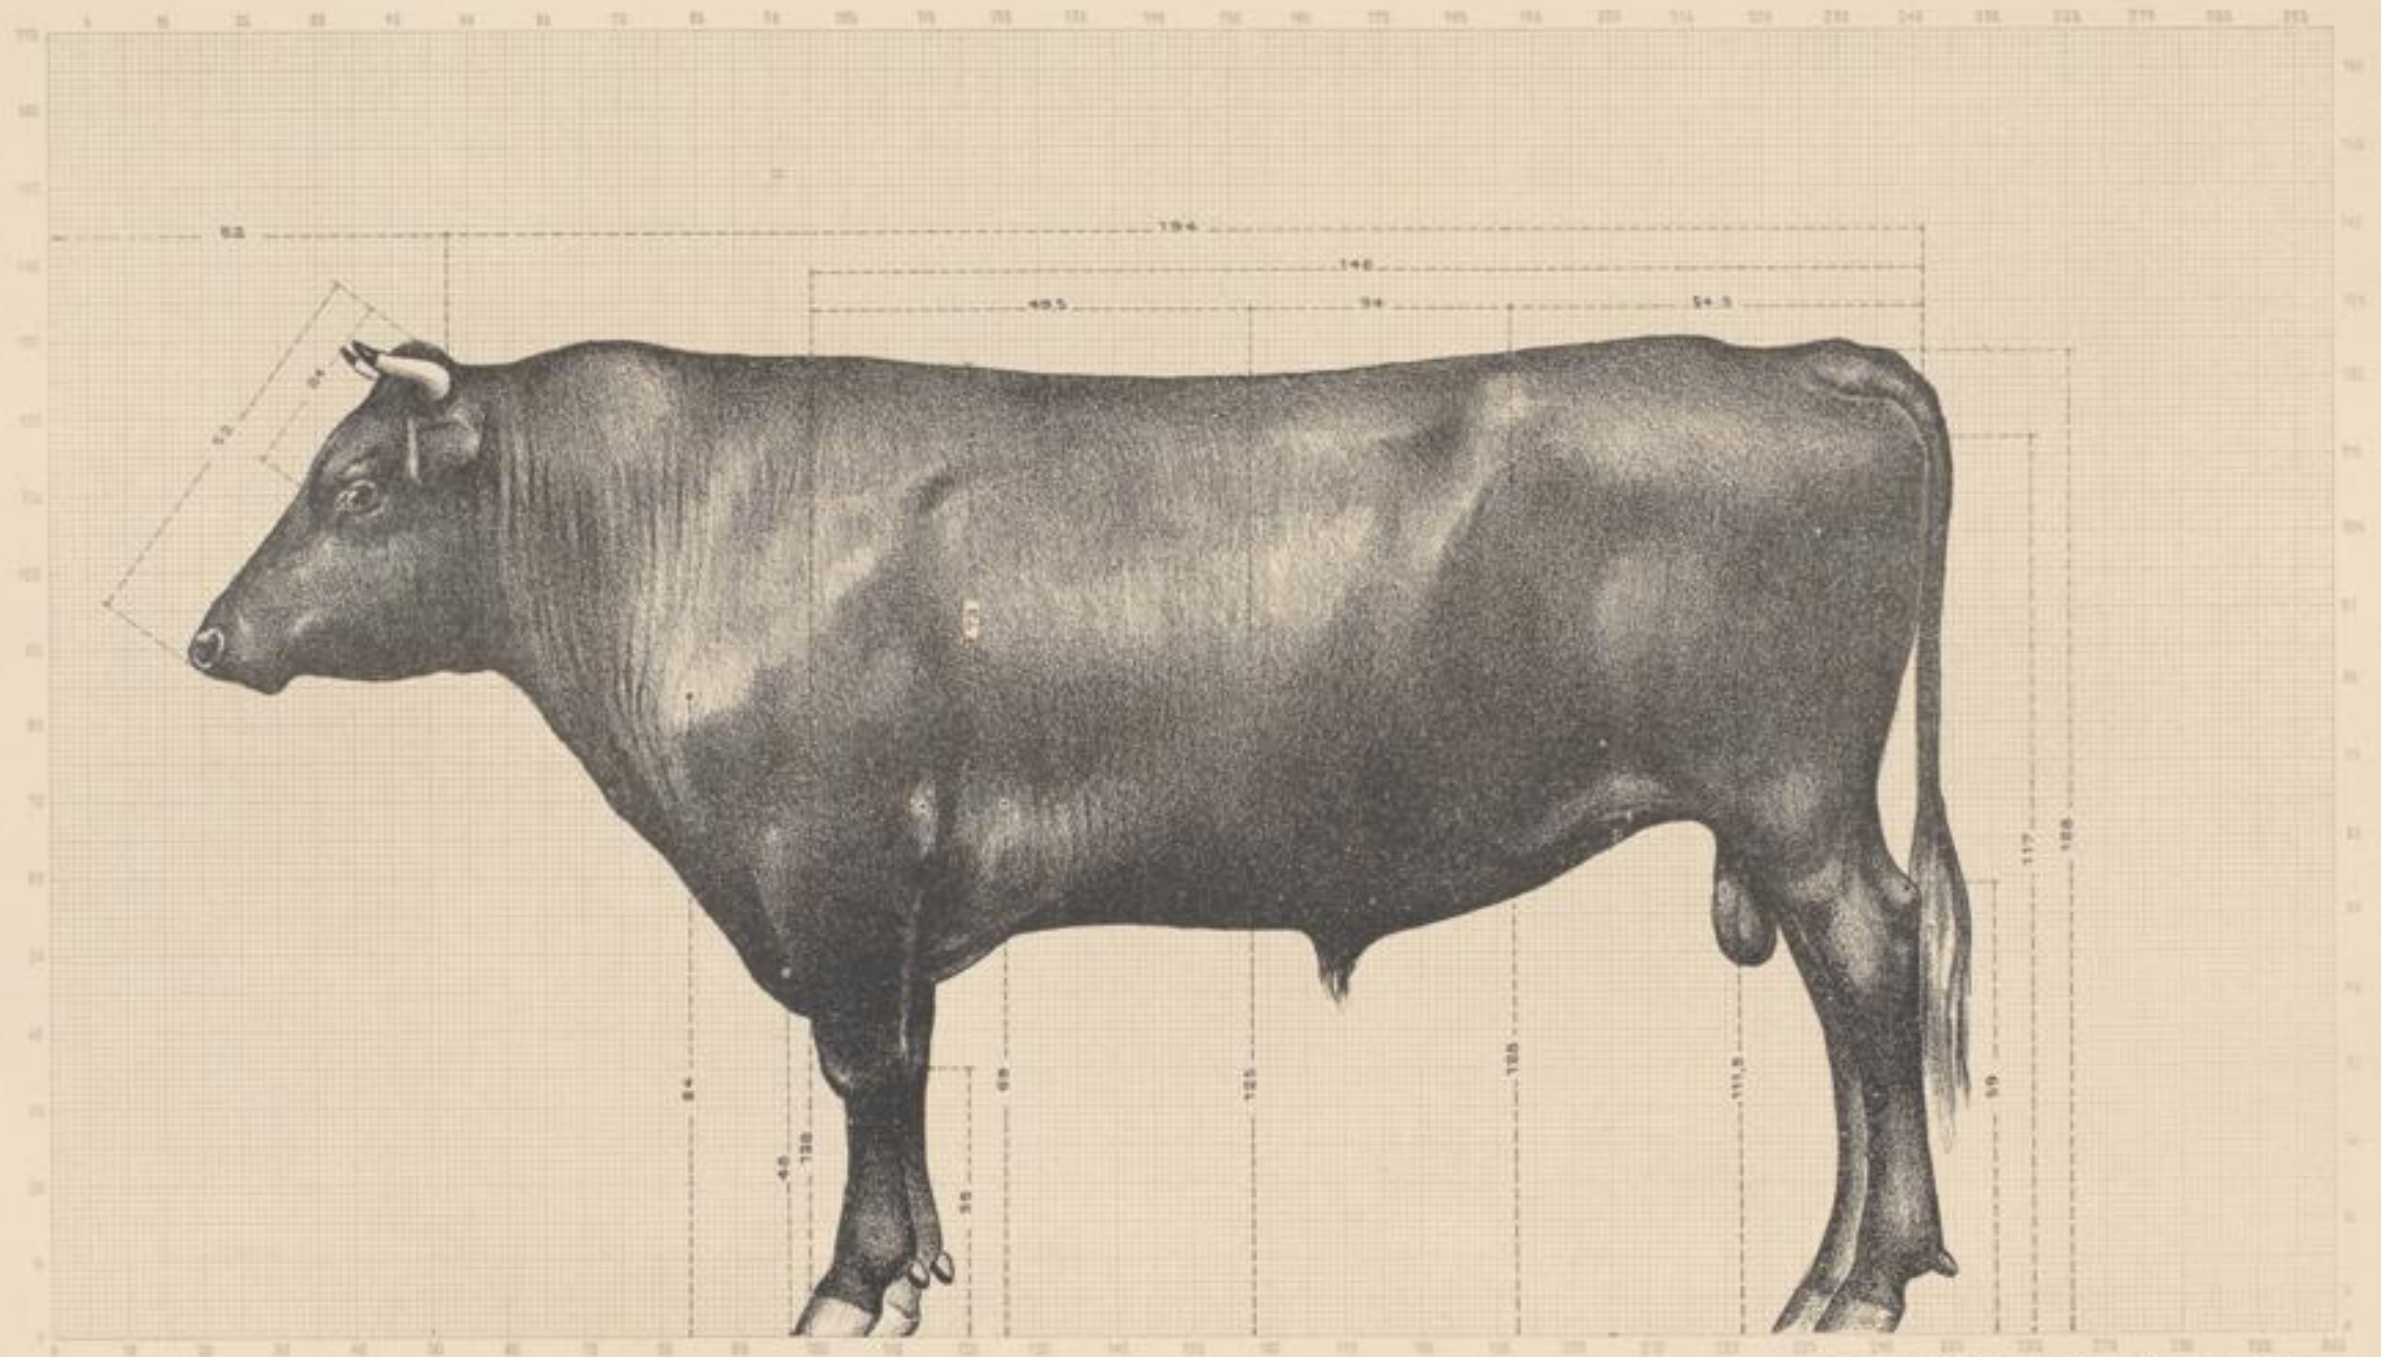

3. Breitenburger Schlag.

3. c. Seitliche Ansicht der Kuh.

Fig. 1 Original-Zeichnung von Dr. Isenmann.

Schema von H. Hecker. Druck von F. Glocker, Karlsruhe.

✓

12 von 98 B 88297,2

3. Breitenburger Schlag.

3. d. Draufsicht der Kuh.

Original: Killyer von Jos. Thoma.

Zeichnung von W. Meier. Druck von E. Glastner, Karlsruhe.

K

13 von 98 B 88297,2

4. Angler Milchviehschlag,

4. a. Seitliche Ansicht des Bullen.

Orig. u. Original-Zeichn. von Jos. Thoma.

Schema von Th. Wender. Druck von V. Gieseler, Karlsruhe.

k

14 von 98 B 88297,2

4. Angler Milchviehschlag,

4. b. Draufsicht des Bullen.

Original Zeichnung von J. v. Thun.

Schema von W. Meuser. Druck von F. Neumann, Neudamm.