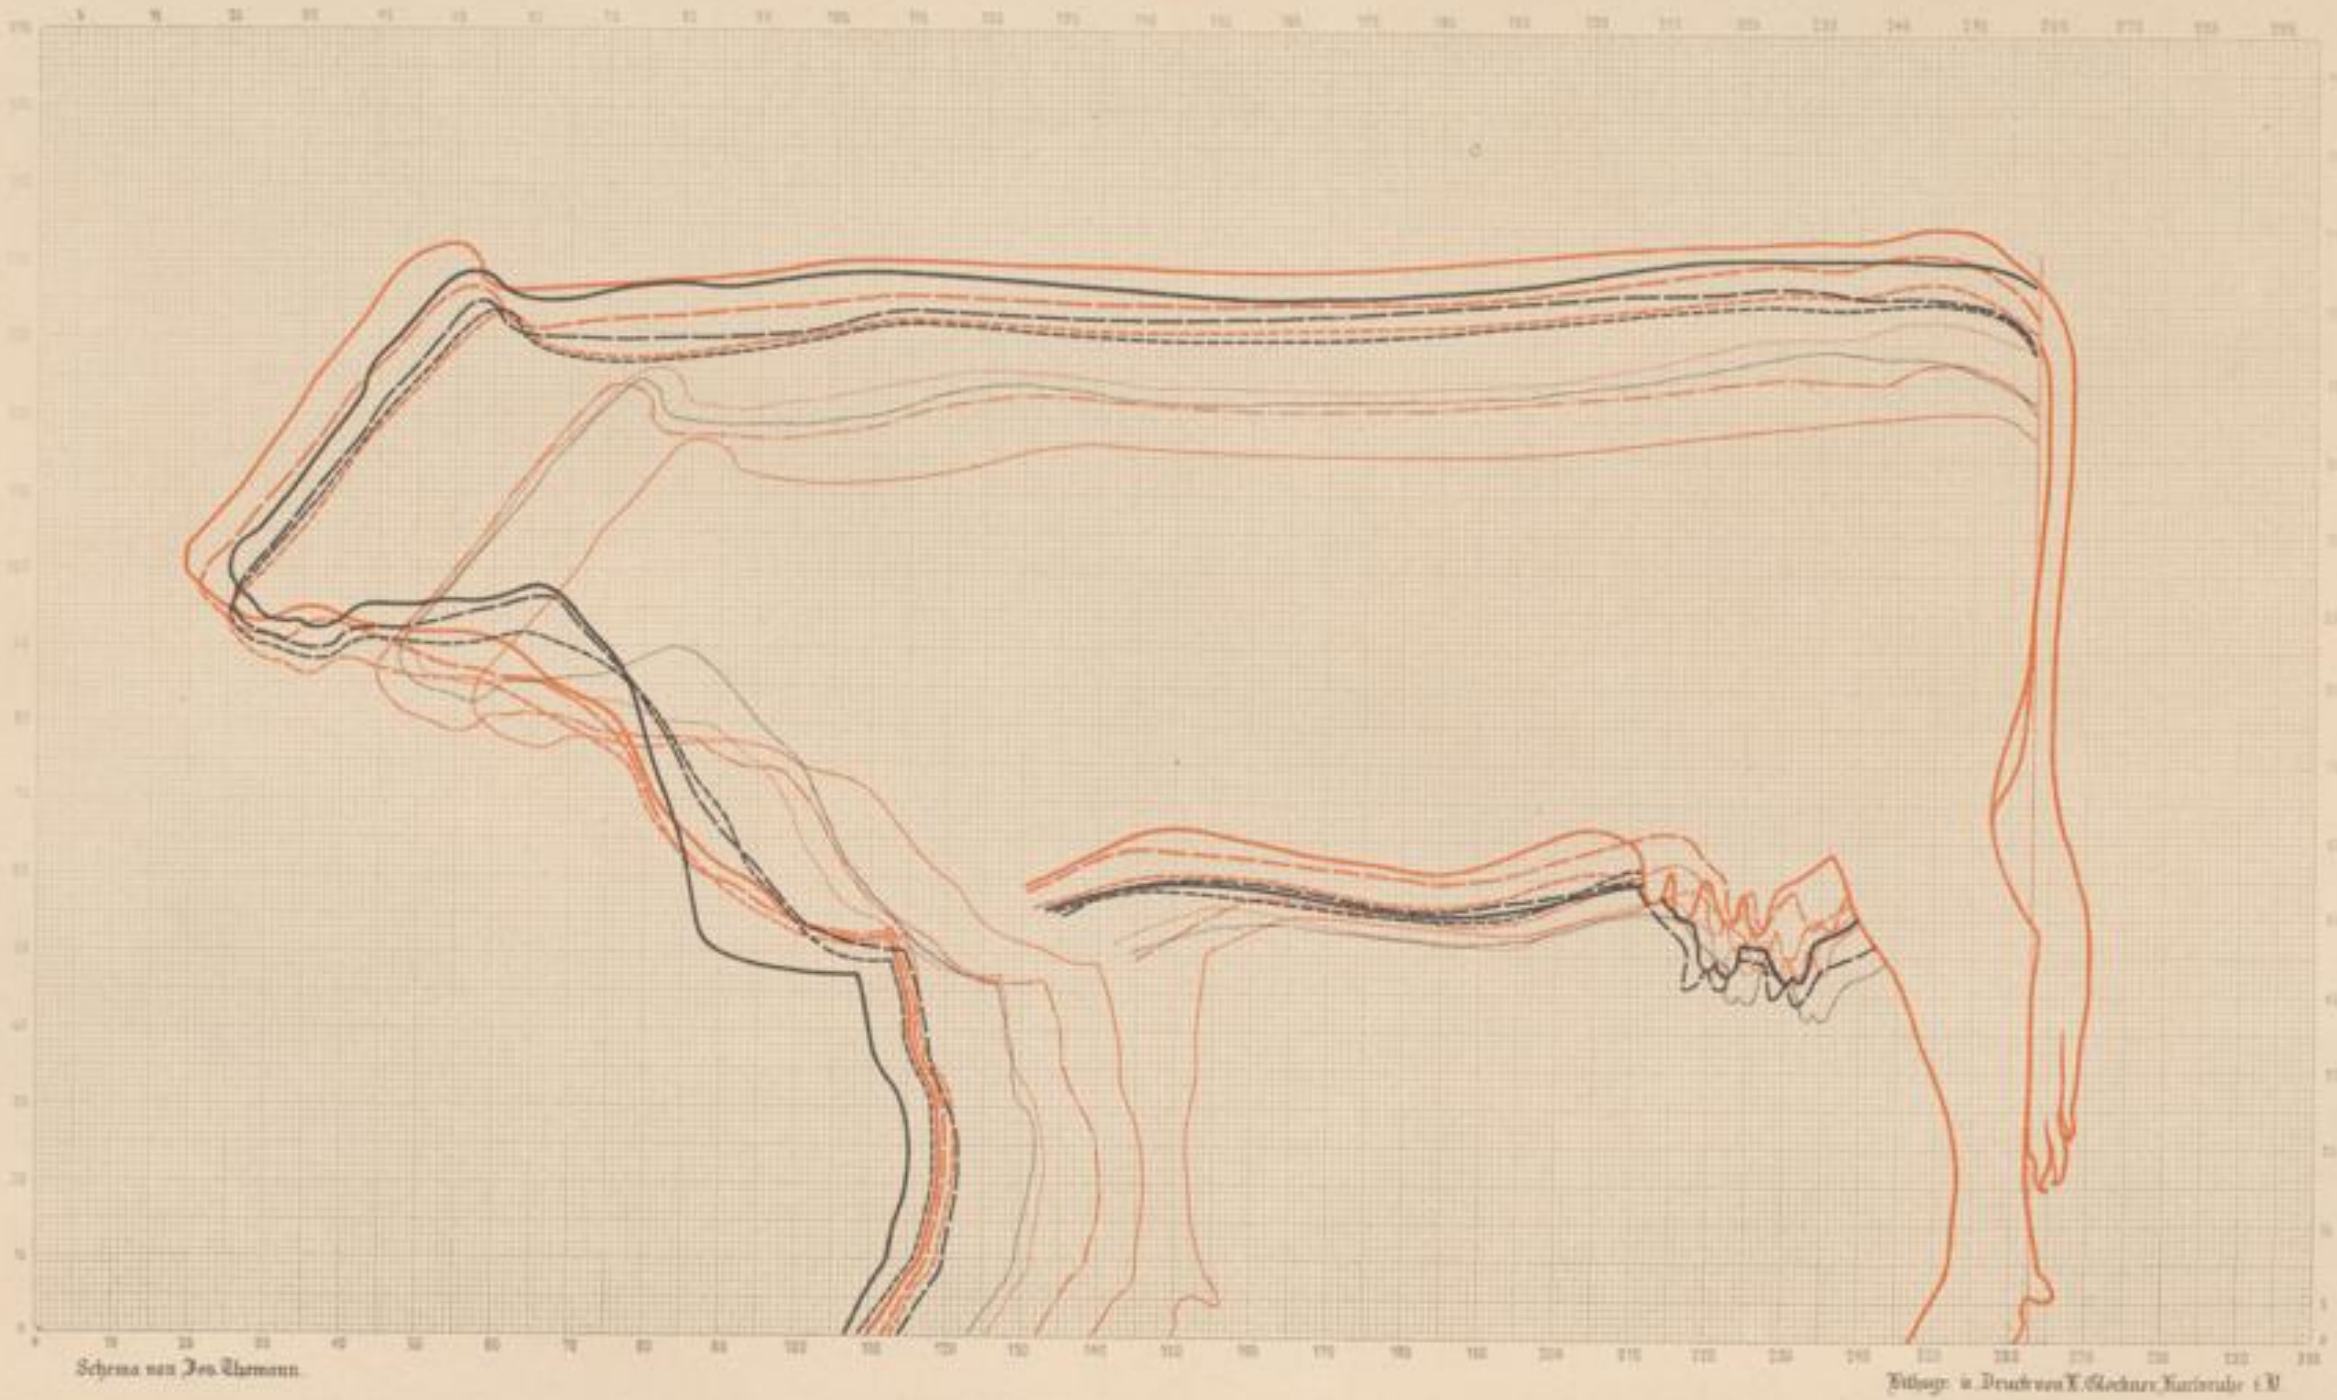

10. Hinterwülder Schlag, 10. d. Draufsicht der Kuh.

Fig. 1. Original-Äthogr. von Jos. Hemann.

Schemata von Th. Weidner. Druck von V. Gleditsch, Karlsruhe.

K

41 von 98 B 88297,2

Schachtelbild der Rinder.

Höhenvieh: roth, Tieflandvieh: schwarz.