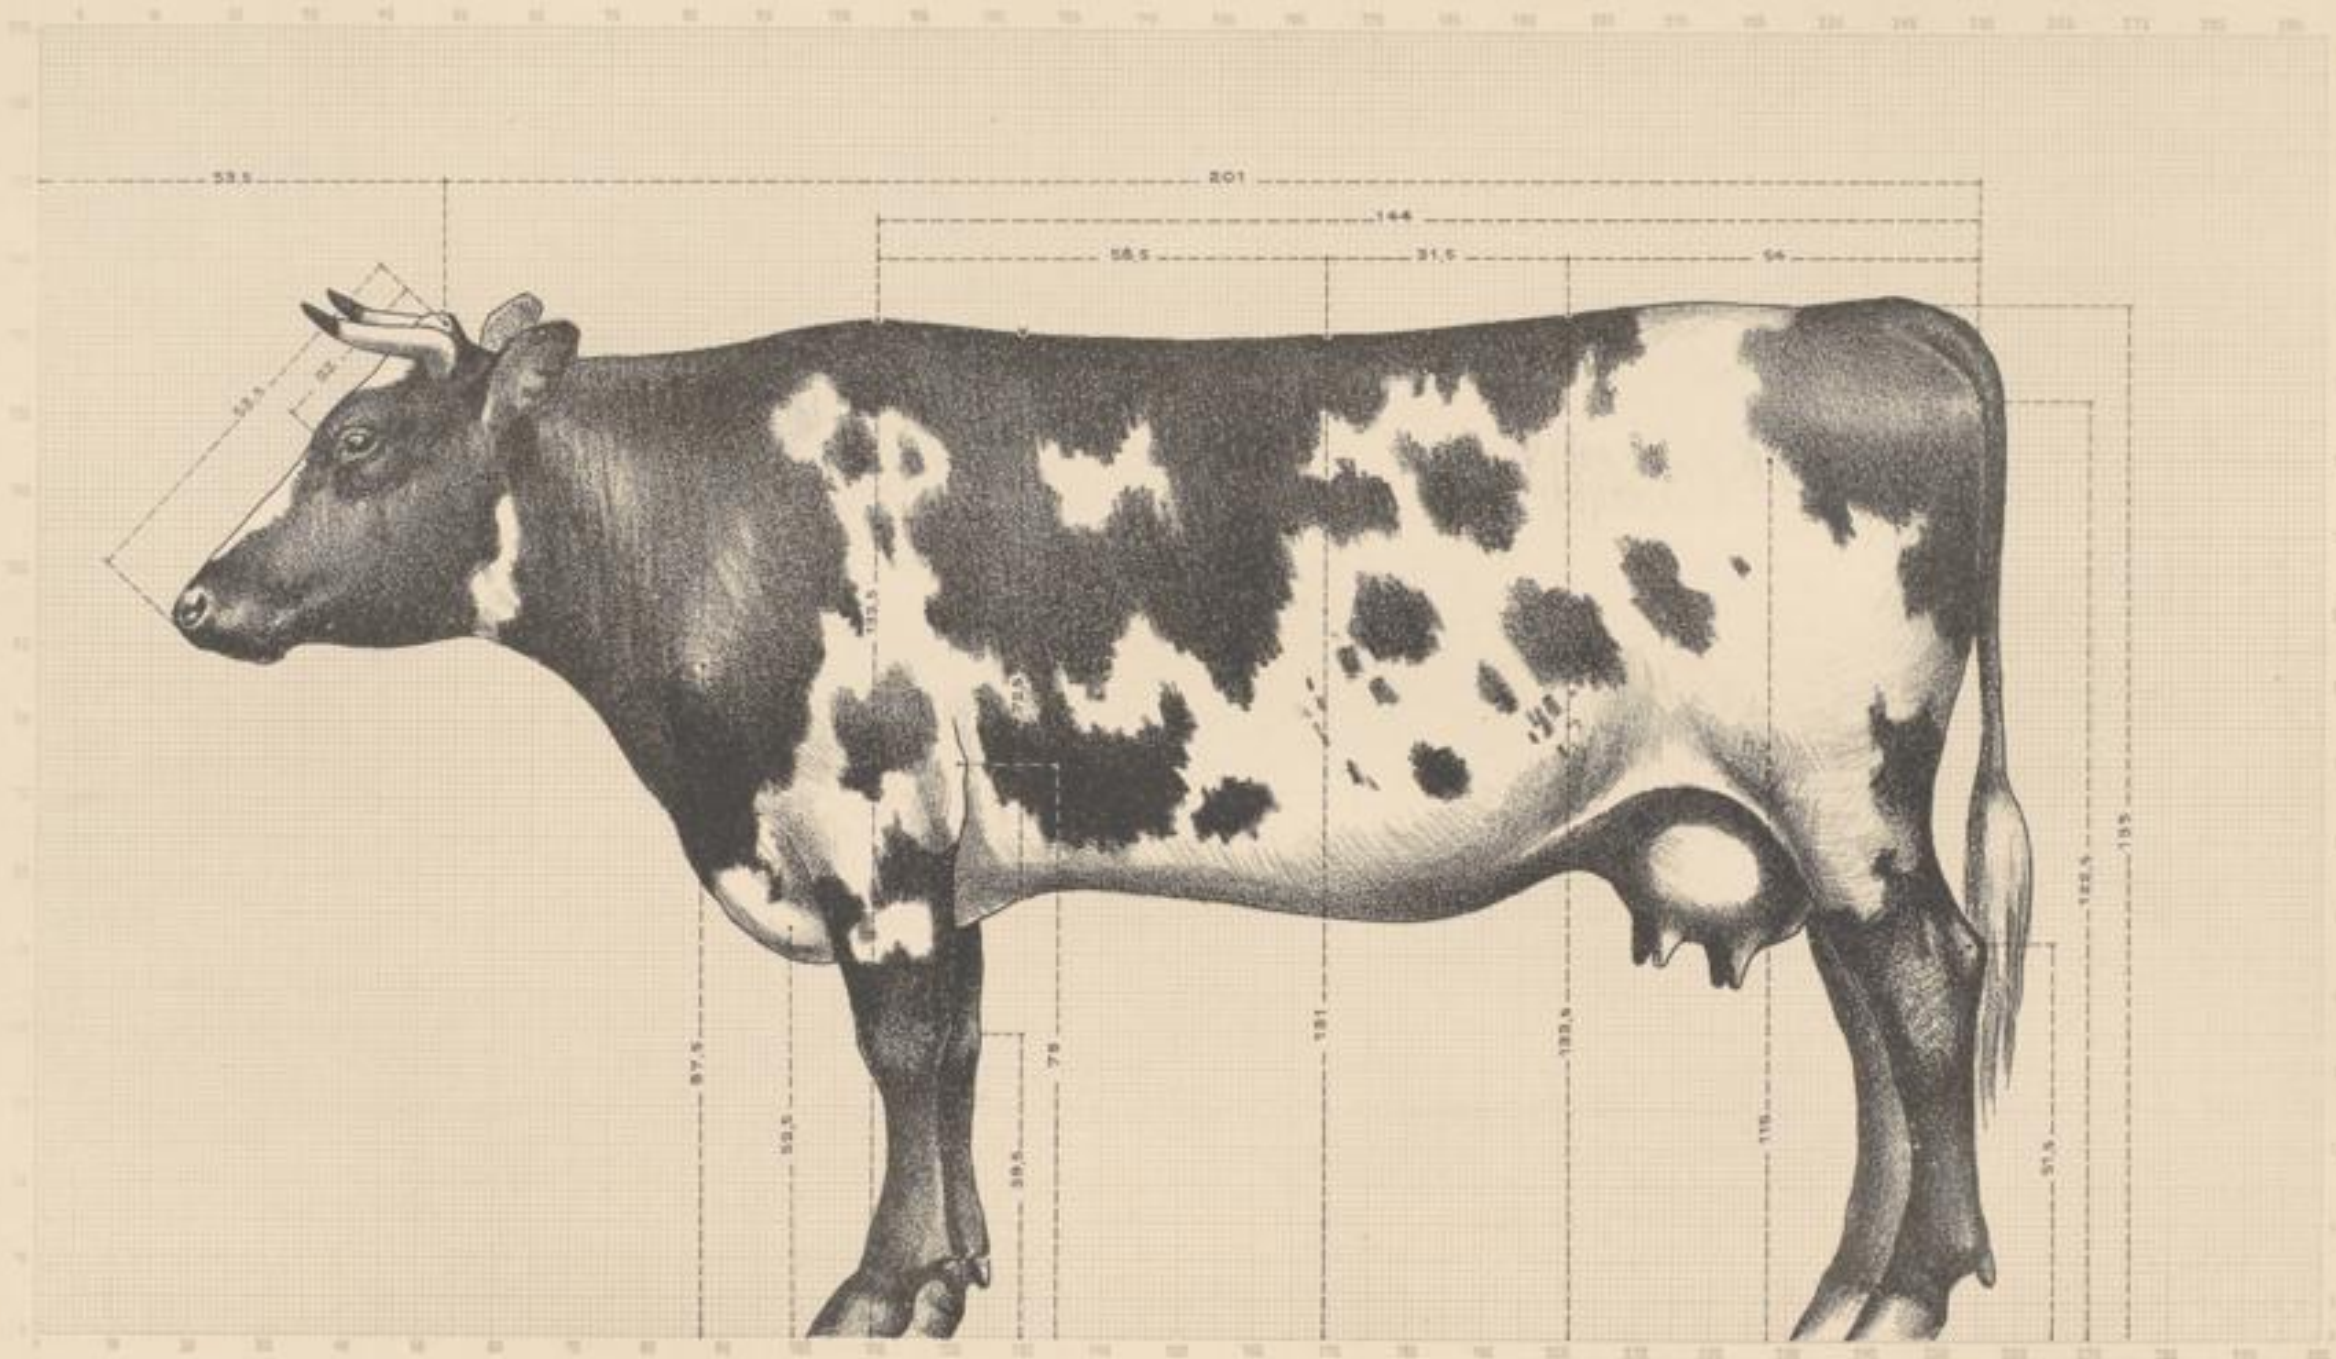

Karlsruhe, 1899

Illustrationen

[urn:nbn:de:bsz:31-334088](https://nbn-resolving.org/urn:nbn:de:bsz:31-334088)

1. Bunter Ostfriesischer Marschschlag,

1. a. Seitliche Ansicht des Bullen.

Original-Zeichnung von Jos. Thoma.

2. a. Seitliche Ansicht des Bullen.

Original Lithogr. von Jos. Ziemann.

Schema von H. Vender. Druck von F. Neuberger, Karlsruhe.

K

6 von 98 B 88297,2

2. Eiderstedter Vollblut-Kurzhoruschlag (Shorthorns),

2. h. Draufsicht des Bullen.

3. Breitenburger Schlag.

3. c. Seitliche Ansicht der Kuh.

Fig. 1 Original-Zeichnung von Dr. Isenmann.

Schema von H. Hecker. Druck von F. Glocker, Karlsruhe.

✓

12 von 98 B 88297,2

3. Breitenburger Schlag.

3. d. Draufsicht der Kuh.

Original: Killyer von Jos. Thoma.

Zeichnung von W. Meier. Druck von E. Glastner, Karlsruhe.

K

13 von 98 B 88297,2

4. Angler Milchviehschlag,

4. a. Seitliche Ansicht des Bullen.

Orig. u. Original-Zeichn. von Jos. Thoma.