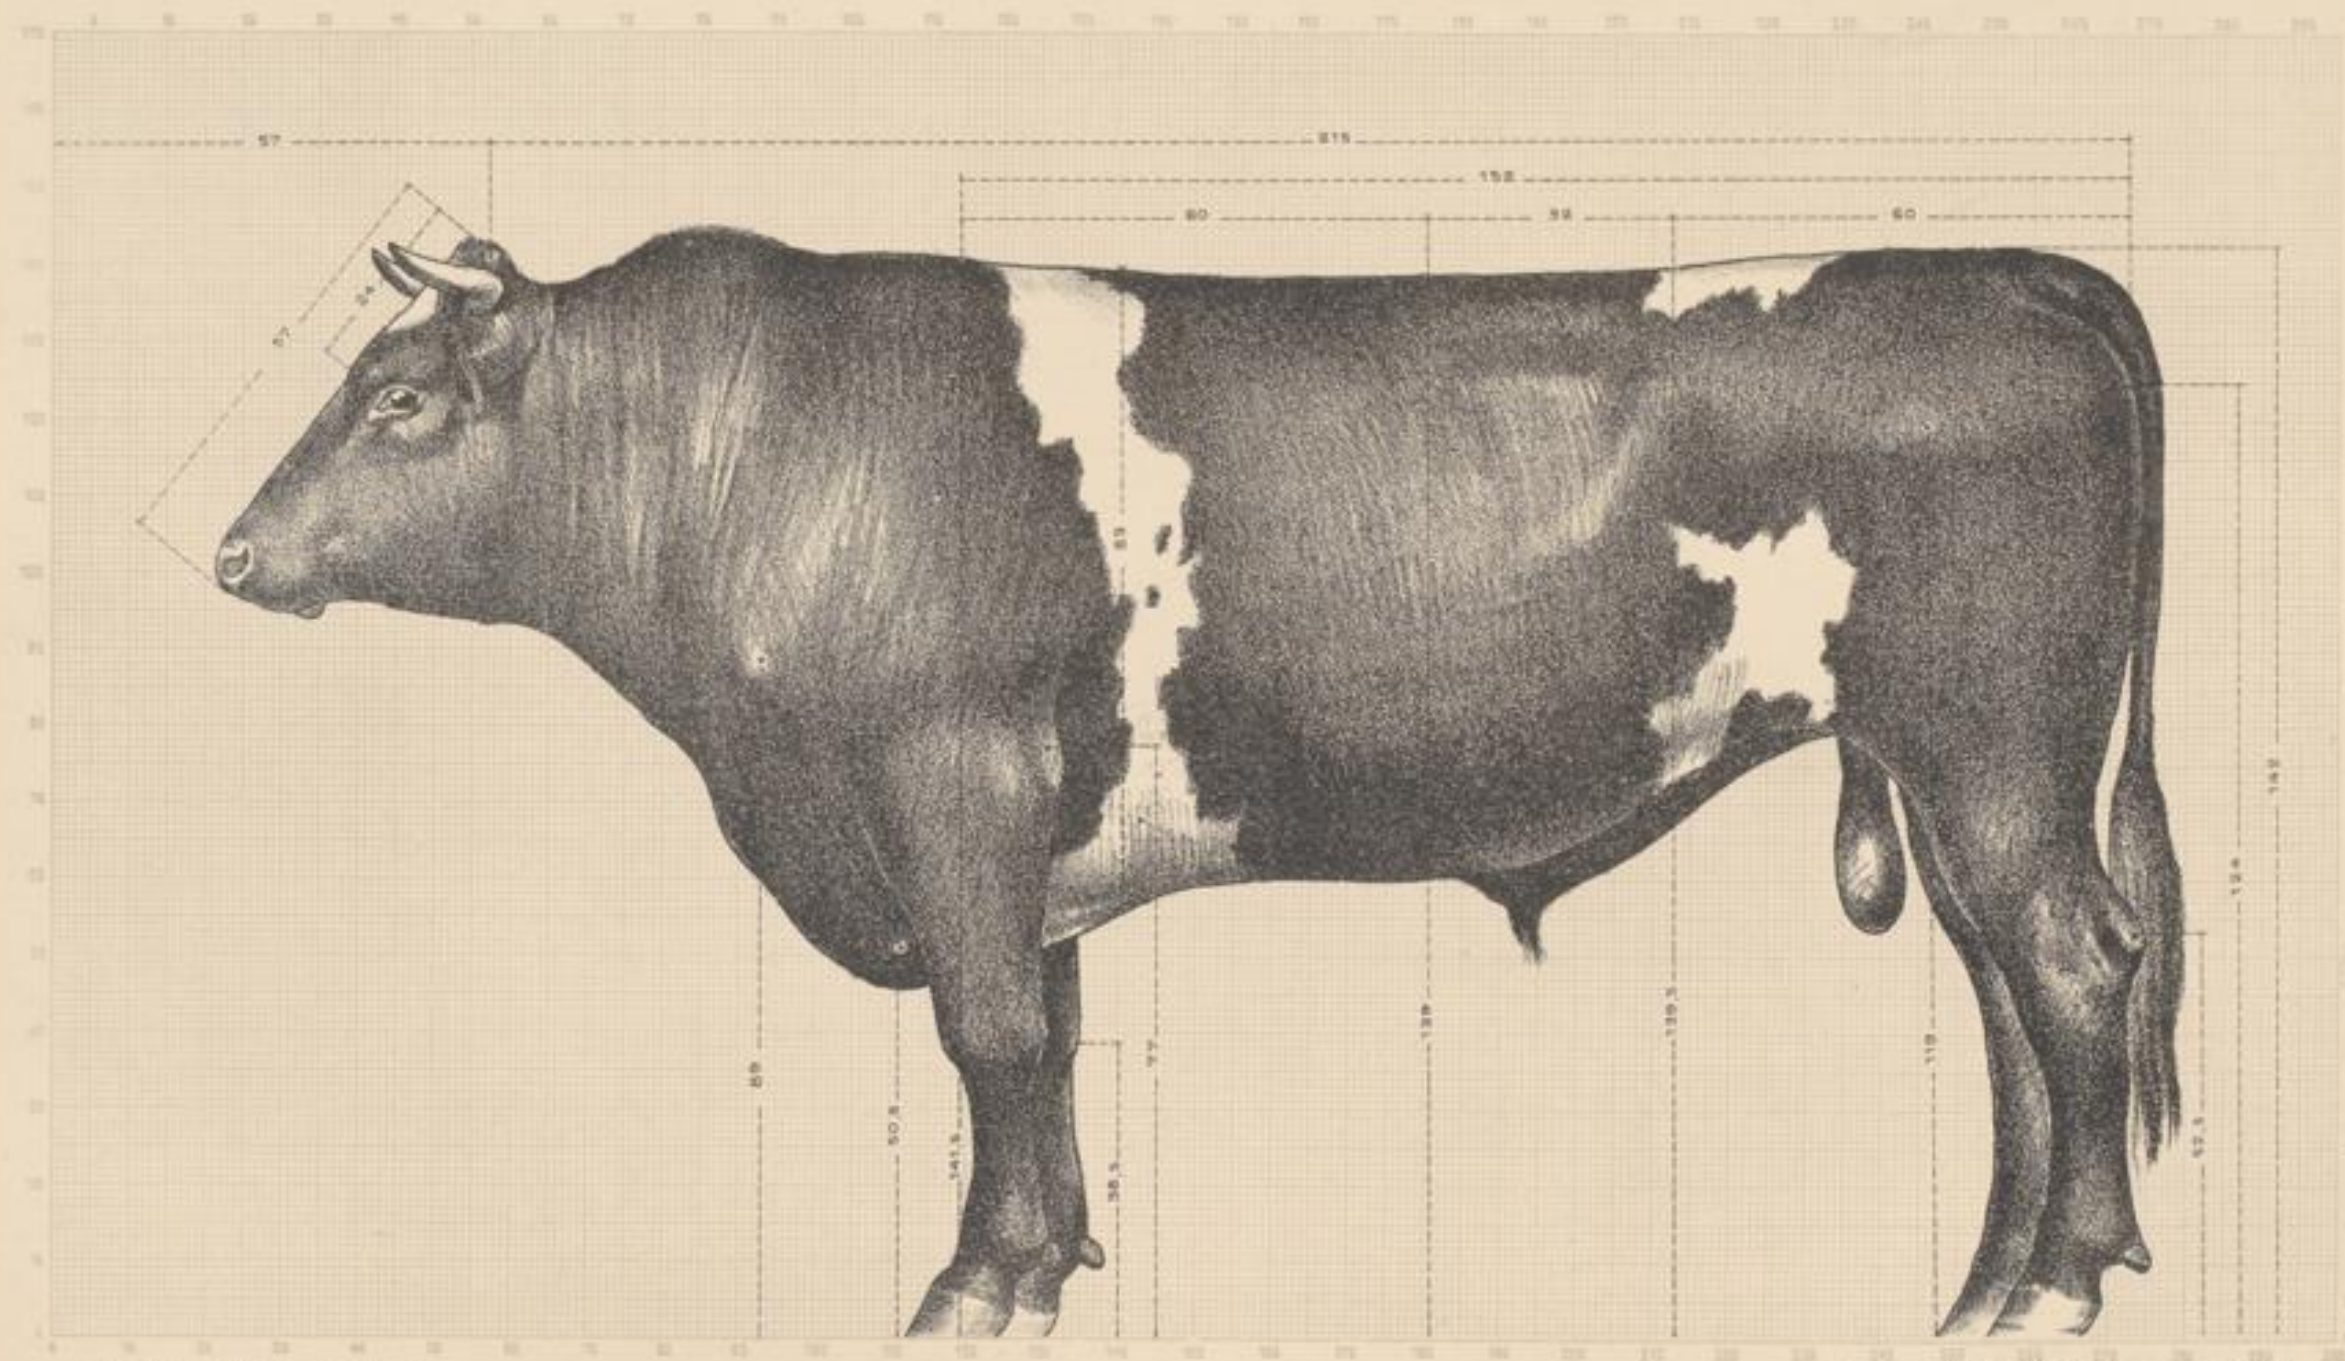

frei u. Original Zeichnung von Jos. Thomann.

Schema von H. Bräuer. Druck von T. Glöckner, Karlsruhe.

✓

7 von 98 B 8897,2

2. Eiderstedter Vollblut-Kurzhoruschlag (Shorthorns),
2. c. Seitliche Ansicht der Kuh.

(Original-Zeichnung von J. G. G. G. G.)

Schöne von W. Wenzel, Druck von F. Koenig, Karlsruhe

K

8 von 98 B 88297,2

2. Eiderstedter Vollblut-Kurzhornschlag (Shorthorns),

2. d. Draufsicht der Kuh.

Gez. u. Original-Zeichn. von Jos. Schmitt.

Schemm von Hl. Wender. Druck von K. Glöckner, Karlsruhe.

K

9 von 98 B 88297,2

3. Breitenburger Schlag,

3. a. Seitliche Ansicht des Bullen.

Fig. 1 Original Abbildung von Jos. Diemann.

Zeichnung von Th. Henker, Druck von J. Köhler, Karlsruhe.

3. Breitenburger Schlag.

3. c. Seitliche Ansicht der Kuh.

Fig. 1 Original-Zeichnung von Dr. Isenmann.

Schema von H. Hecker. Druck von F. Glocker, Karlsruhe.

✓

12 von 98 B 88297,2

3. Breitenburger Schlag.

3. d. Draufsicht der Kuh.