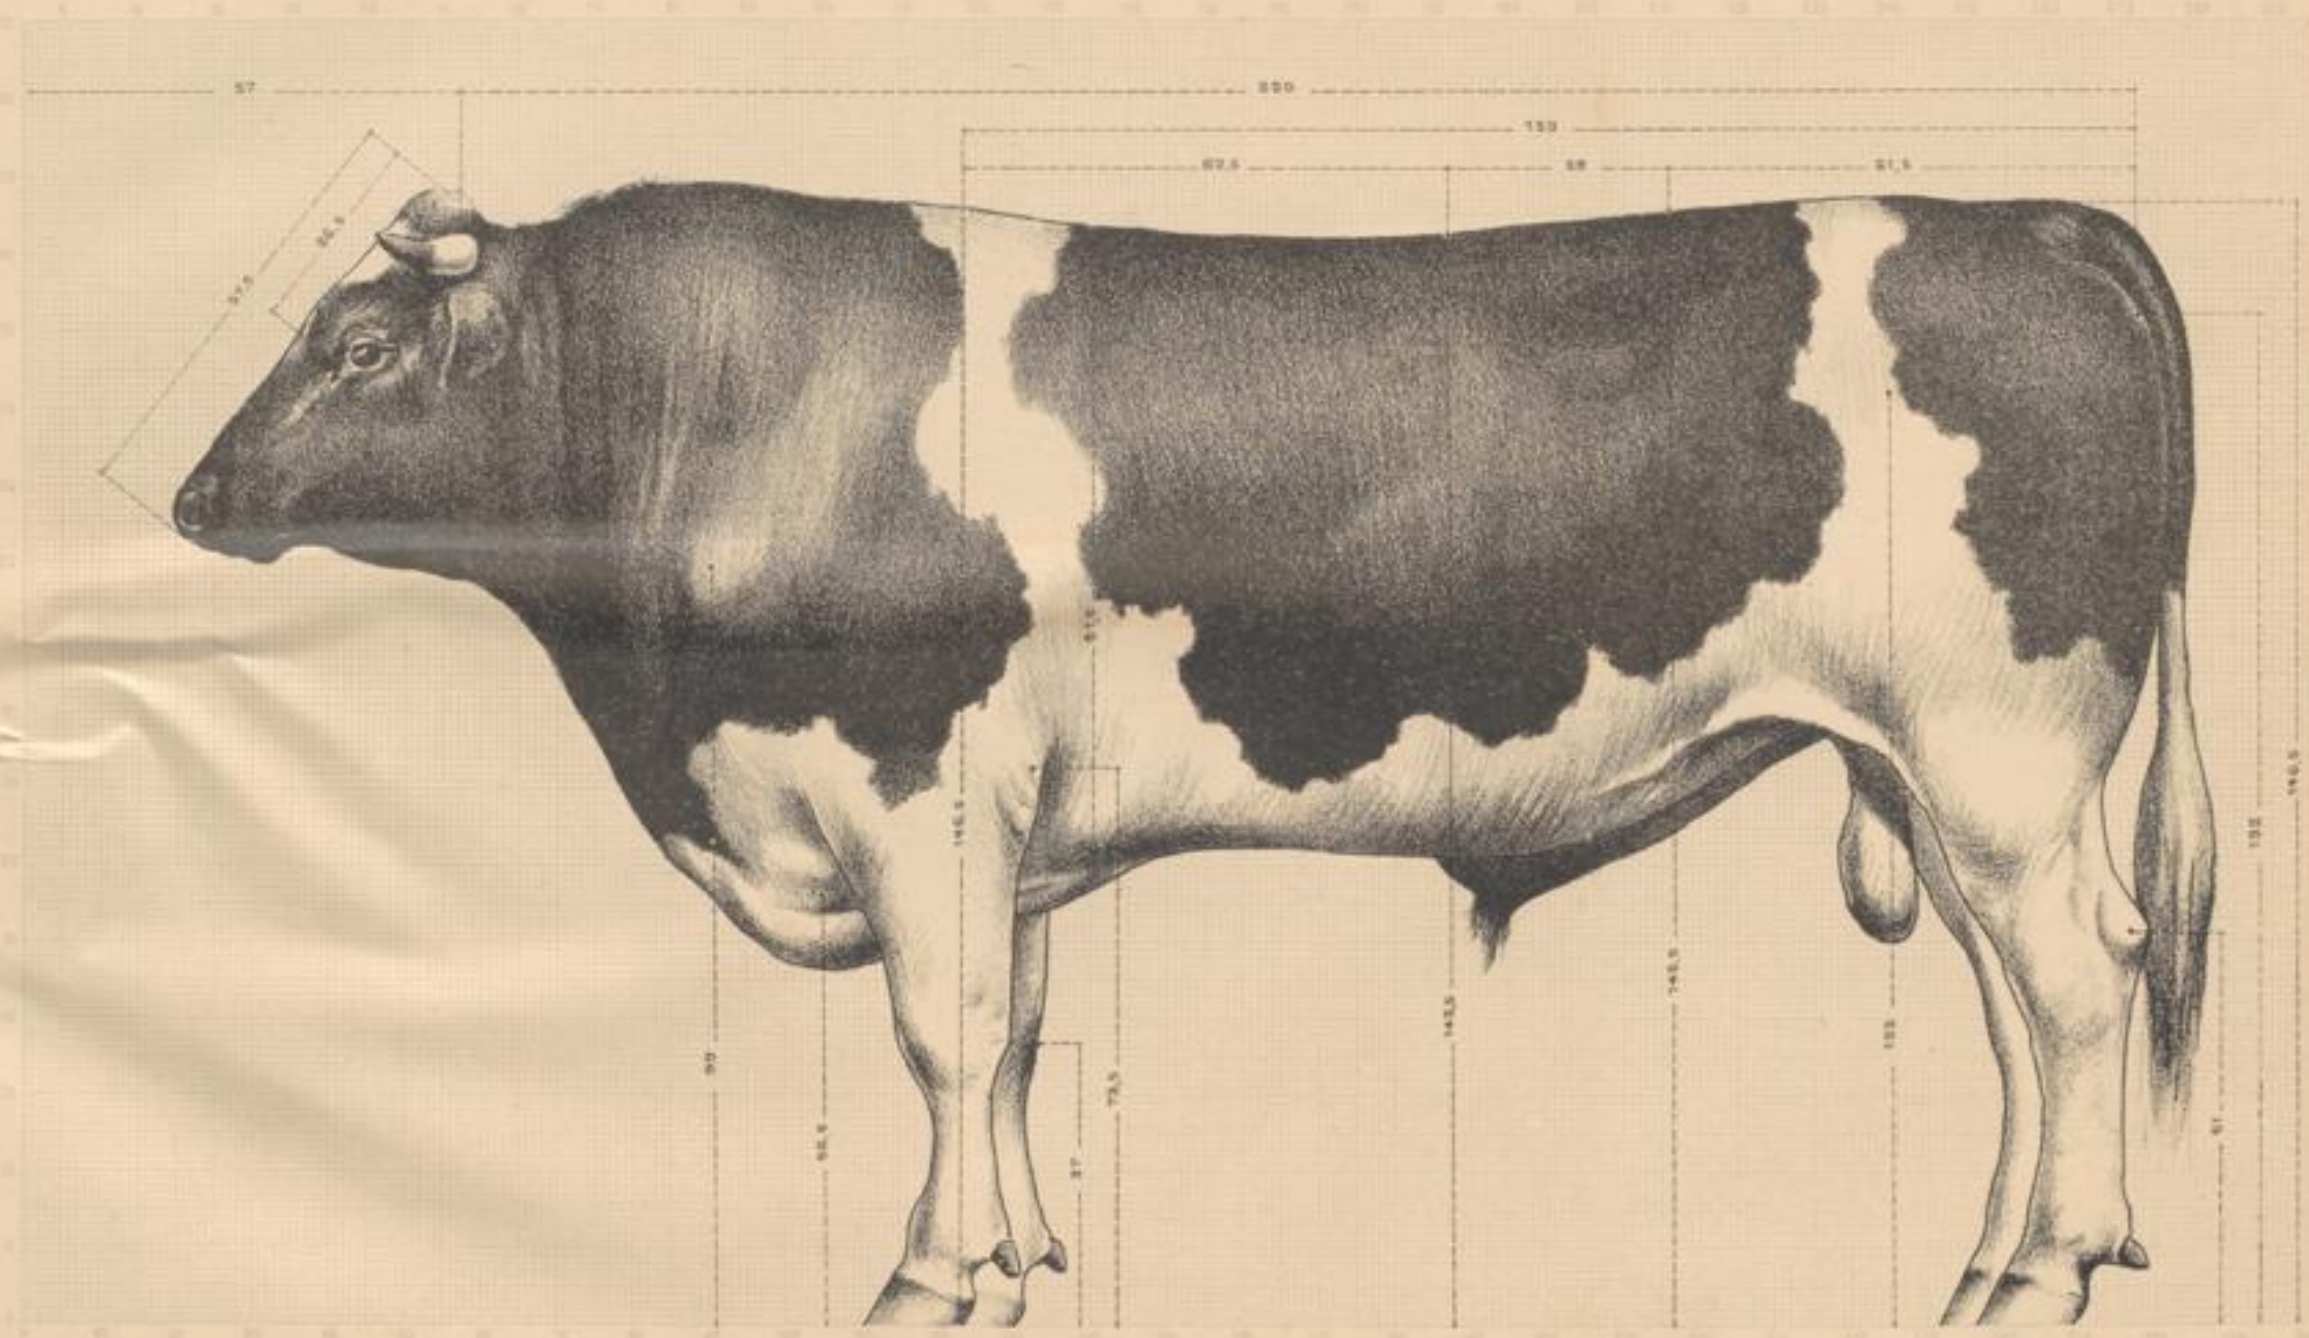

Badische Landesbibliothek Karlsruhe

Digitale Sammlung der Badischen Landesbibliothek Karlsruhe

Das deutsche Rind

Beschreibung der in Deutschland heimischen Rinderschläge

Bildliche Darstellungen

Lydtin, August

Karlsruhe, 1899

Illustrationen

[urn:nbn:de:bsz:31-334088](https://nbn-resolving.org/urn:nbn:de:bsz:31-334088)

1. Bunter Ostfriesischer Marschschlag,

1. a. Seitliche Ansicht des Bullen.

Original-Zeichnung von Jos. Thoma.

K

3 von 98 B 88297,2

1. Bunter Ostfriesischer Marschschlag. I. e. Seitliche Ansicht der Kuh.

Nach dem Original-Typograph von J. G. Schmitt.

Schma von H. Bender. Druck von F. Glockner, Karlsruhe.

4

4 von 98 B 88297,2

2. a. Seitliche Ansicht des Bullen.

Original Lithogr. von Jos. Ziemann.

Schema von H. Vender. Druck von F. Neuberger, Karlsruhe.

K

6 von 98 B 88297,2

2. Eiderstedter Vollblut-Kurzhoruschlag (Shorthorns),

2. h. Draufsicht des Bullen.