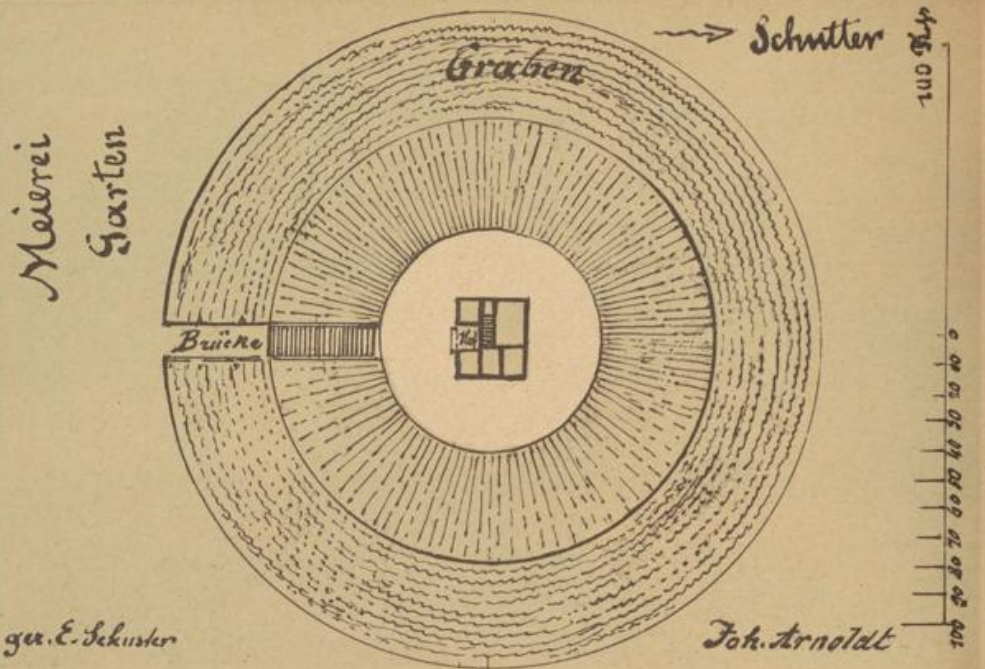

# **Badische Landesbibliothek Karlsruhe**

**Digitale Sammlung der Badischen Landesbibliothek Karlsruhe**

## **Die Burgen und Schlösser Badens**

**Schuster, Eduard**

**Karlsruhe, [1908]**

Illustration: Grundriß des Schlosses Rohrburg bei Müllen

[urn:nbn:de:bsz:31-329990](https://nbn-resolving.org/urn:nbn:de:bsz:31-329990)

Grundriß des Schlosses Rohrburg bei Müllen.

Nach einer wahrscheinlich um 1700 gefertigten Zeichnung im Generallandesarchiv in Karlsruhe.

Schloß Willstett im 17. Jahrh., nach Merian.