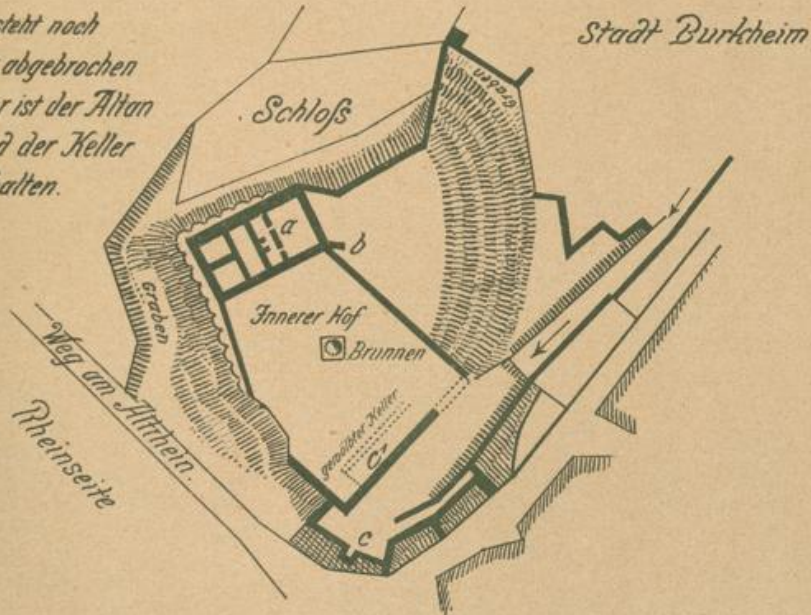

Badische Landesbibliothek Karlsruhe

Digitale Sammlung der Badischen Landesbibliothek Karlsruhe

Die Burgen und Schlösser Badens

Schuster, Eduard

Karlsruhe, [1908]

Illustrationen: [Burkheim am Rhein]

[urn:nbn:de:bsz:31-329990](https://nbn-resolving.org/urn:nbn:de:bsz:31-329990)

Die Schloßruine in Burkheim a. Rhein.

Nach einem Ölgemälde aus dem 18. Jahrh.

a besteht noch
b ist abgebrochen
c hier ist der Altan
 und der Keller
c' erhalten.

Grundriß des Schloßes Burkheim in seinem jetzigen Zustand.