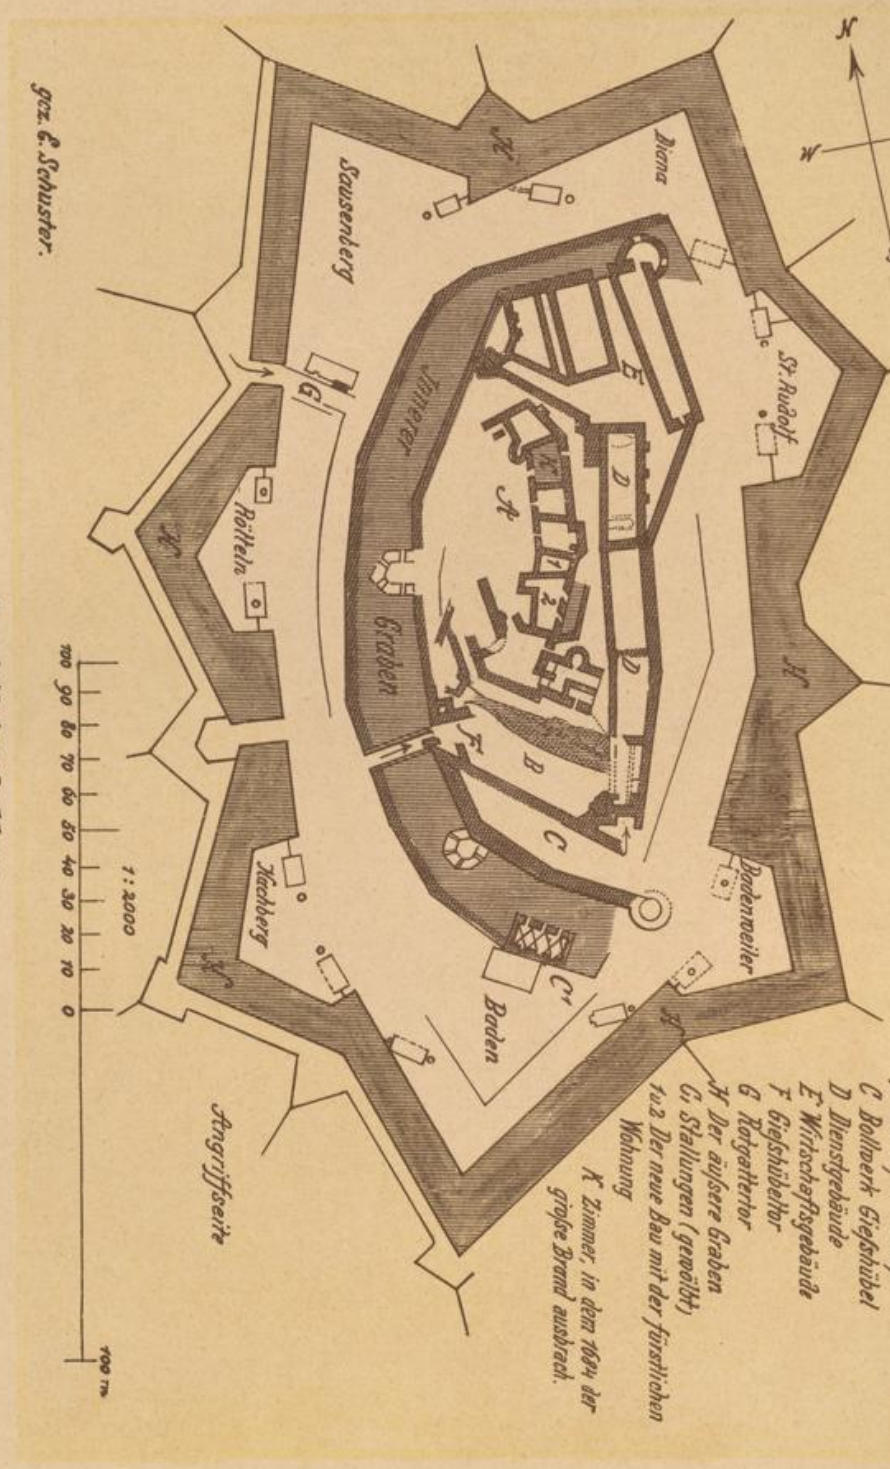

Badische Landesbibliothek Karlsruhe

Digitale Sammlung der Badischen Landesbibliothek Karlsruhe

Die Burgen und Schlösser Badens

Schuster, Eduard

Karlsruhe, [1908]

Illustrationen: [Hochburg]

[urn:nbn:de:bsz:31-329990](https://nbn-resolving.org/urn:nbn:de:bsz:31-329990)

Bresche auf der Südoeffette der Hochburg.

Im Jahre 1661 wurden die äußeren Werke niedergelegt.

- A Das obere Schloß mit dem Schloßplatz
- B Der äußere Vorhof
- C Bollwerk Giegschübel
- D Dienstgebäude
- E Wirtschaftsgebäude
- F Giegschübelhor
- G Kogartenthor
- H Der äußere Graben
- I Stallungen (gewölbt)
- K Der neue Bau mit der fürstlichen Wohnung
- K Zimmer, in dem 1661 der größte Brand ausbrach.

gez. & S. Schuster.

Grundriß der Hochburg.