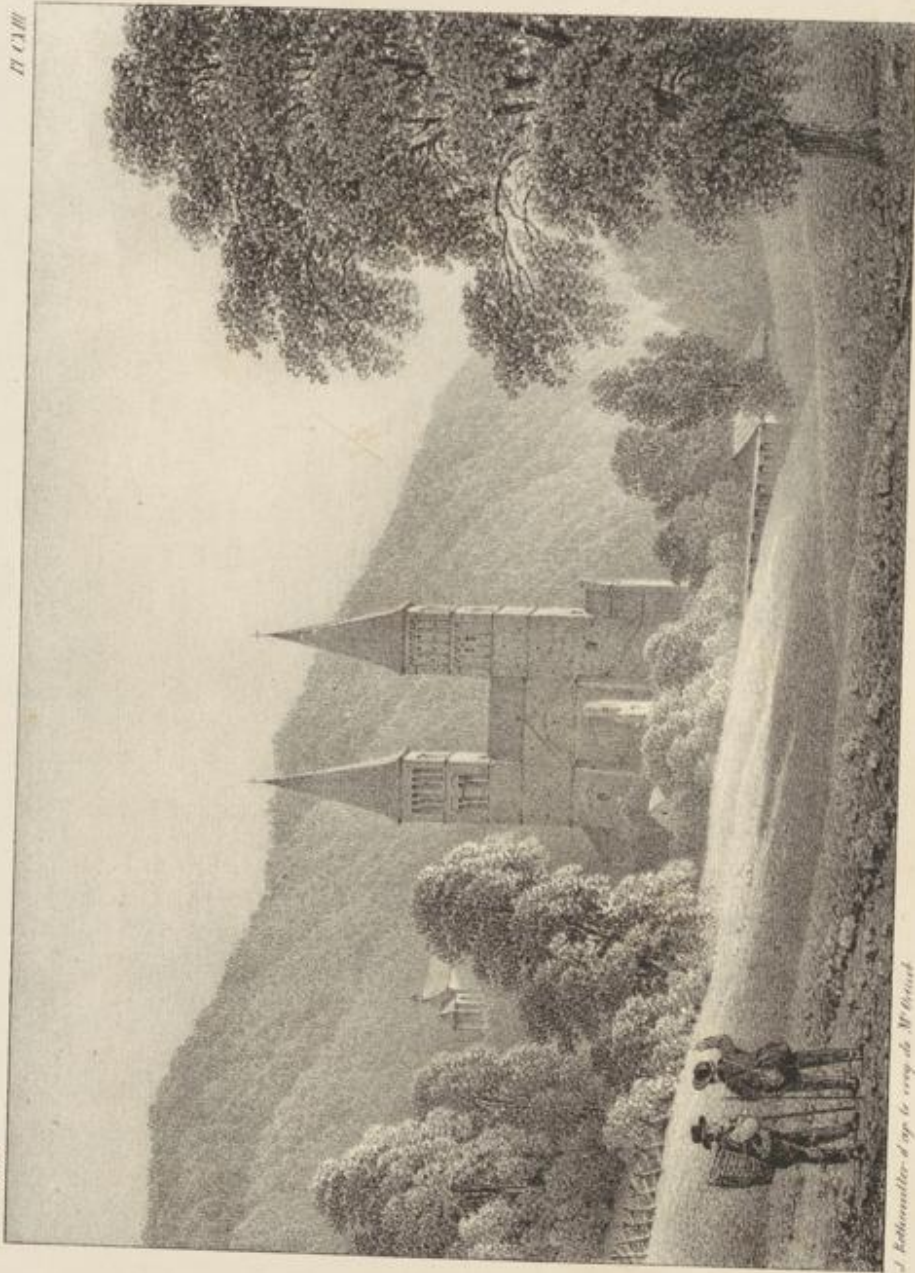

Pl. CXXX

Basal. Rhein.

Abb. de Murbach & de St. Blaise

J. Schwaner del. et sculp. de M. G. G. G.

Abbaye de Murbach,
près Saverwilien.

Die ehemalige
Abbaye, welche
jetzt, seit in
Verfall gekommen.
Furstenberg
in der Mitte des
Orts von E
des Erbis
Abbaye die
fast von mehr
als es so sehr
zu ihr begehrt
Bridlagen; je
der 14. Galt
Ertrag. Die
Beyn von n
fast ansehnlich
Die Abb
Ertrag der
Eilte der
lang vorange
von Selmar.
Mit dem Jahr
Jahr 1314 ge
der Zeit, die
war, wieder
mehr erbig
hängt war
ne lasse
sich unter
mit Steuern
Die Abb
endlich gema
verf, für
Wiederher
Bertheil der
Bayer, um
im Jahr 14
wiederher
bei ansehnlich
Als im Ja
bei Eilaf v
fahen. Die