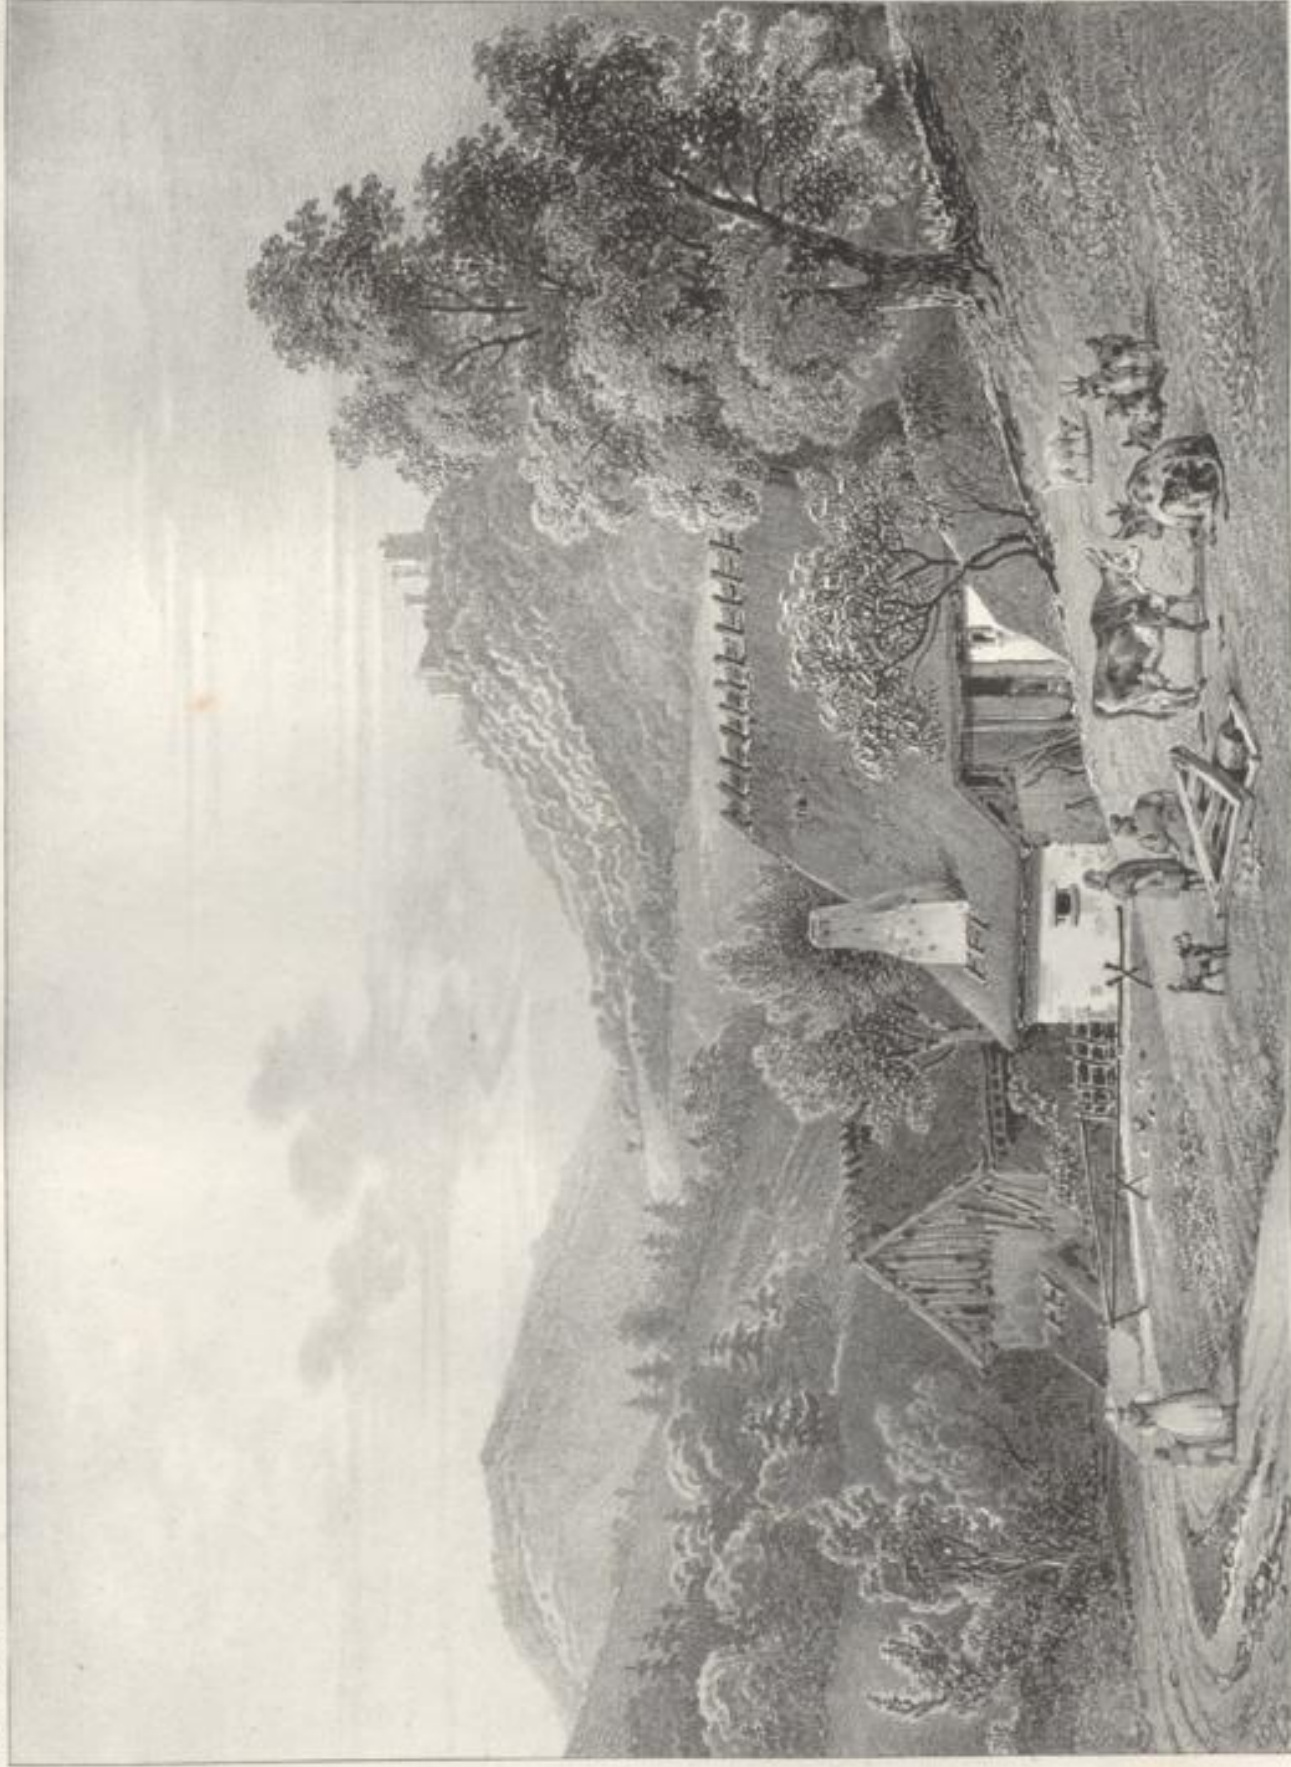

Haut Rhin

VUE DU CHATEAU DE KAISERSBERG.

RESTES DE L'EGLISE D'ALS PACHEL

Del. et Sculp. G. Schindler

Revue des Monuments Historiques de France, 1851, p. 100.

Pl. 8.

Haut Rhon.

1840 - 1841