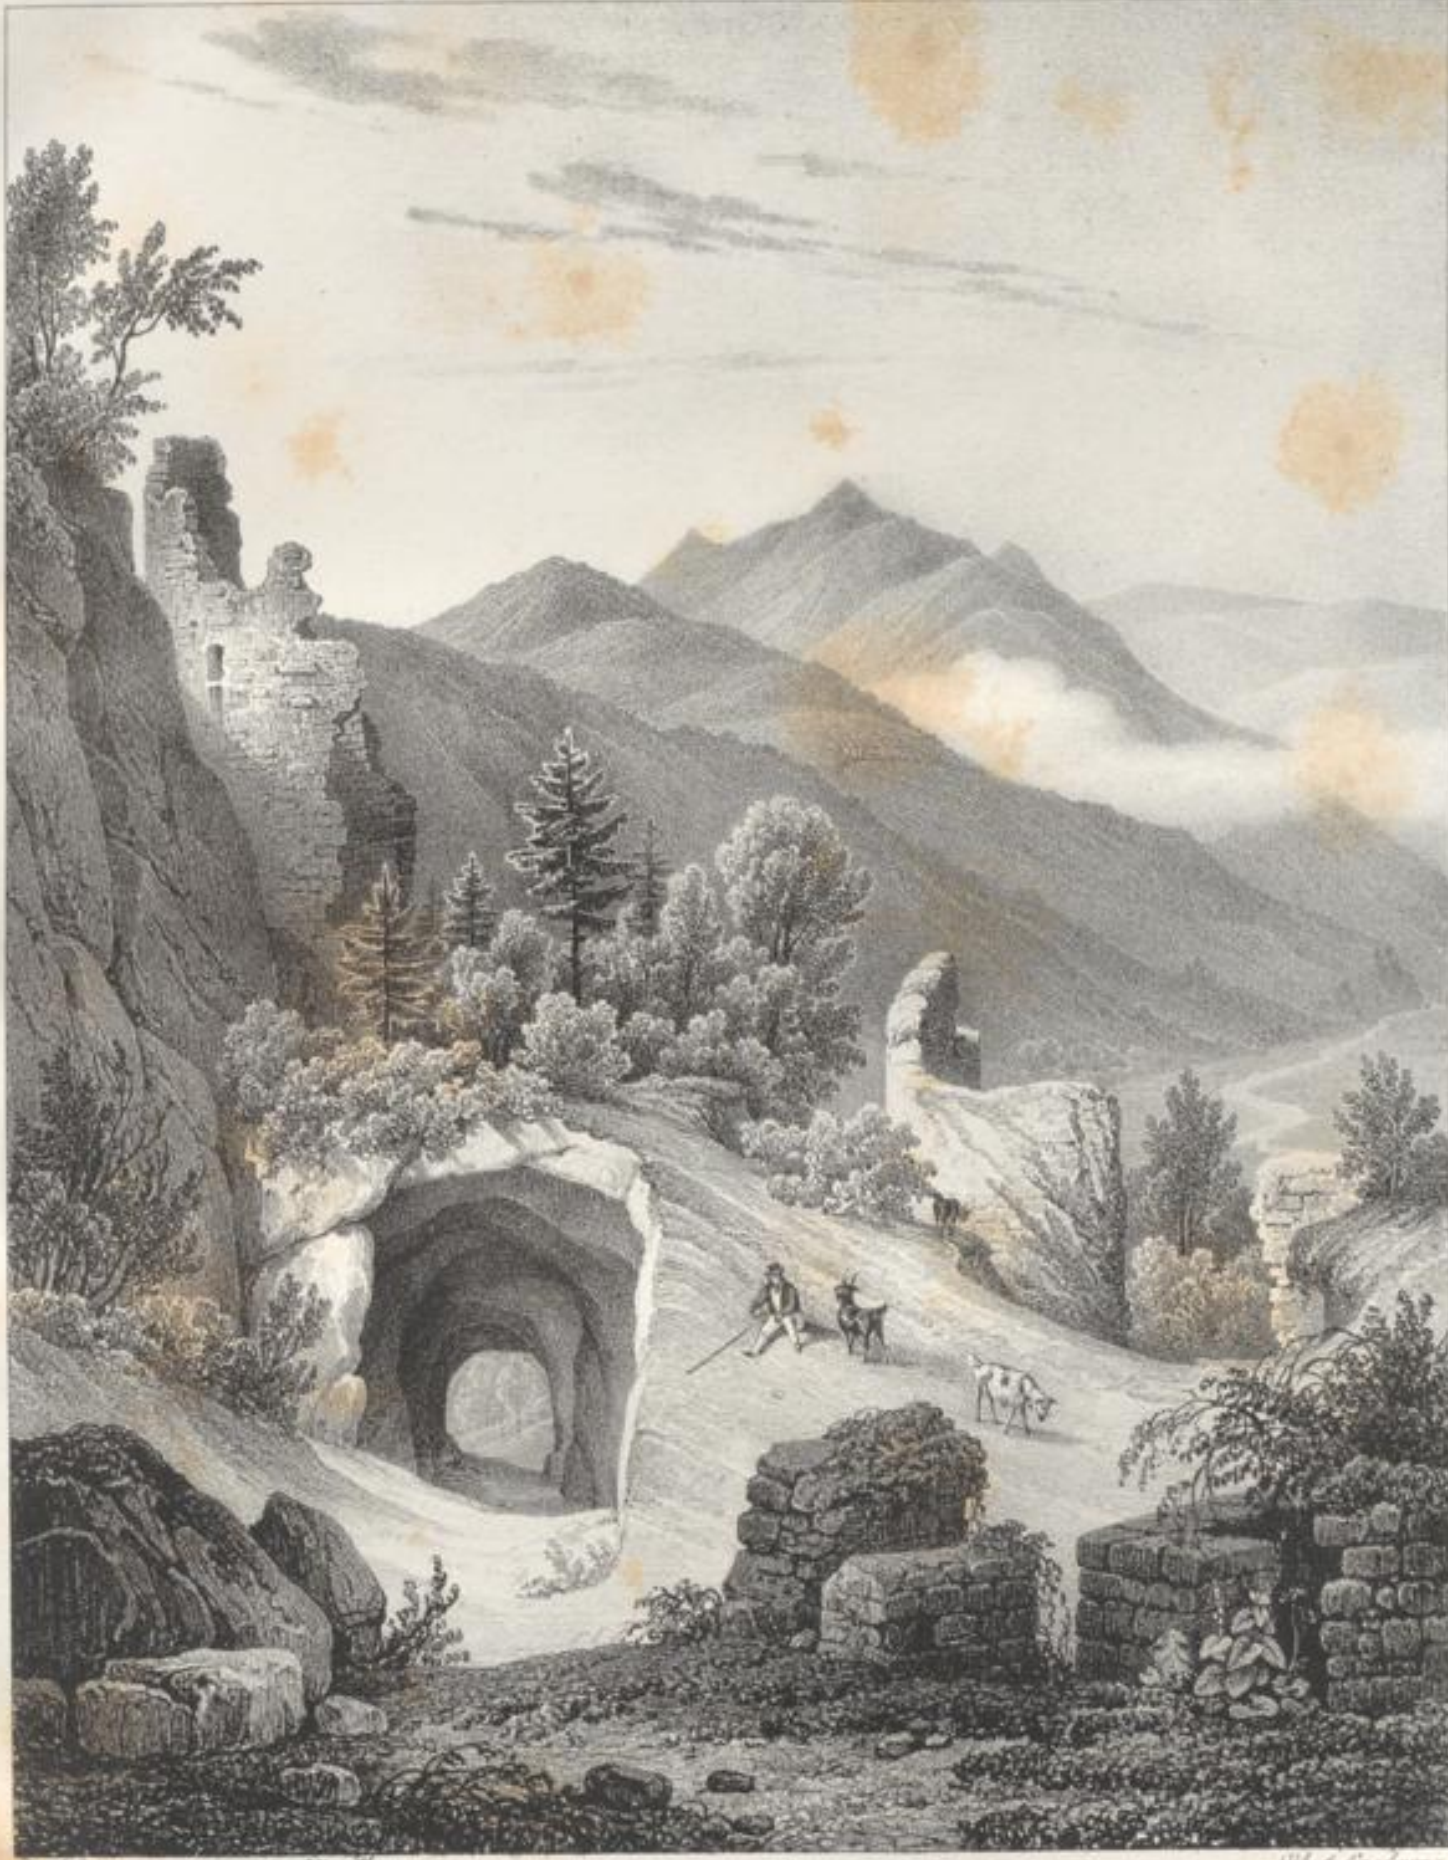

Reproduction d'après le croquis de M. Chapoy.

V. de Caplan.

VUE DU CHATEAU DE WILDENSTEIN.