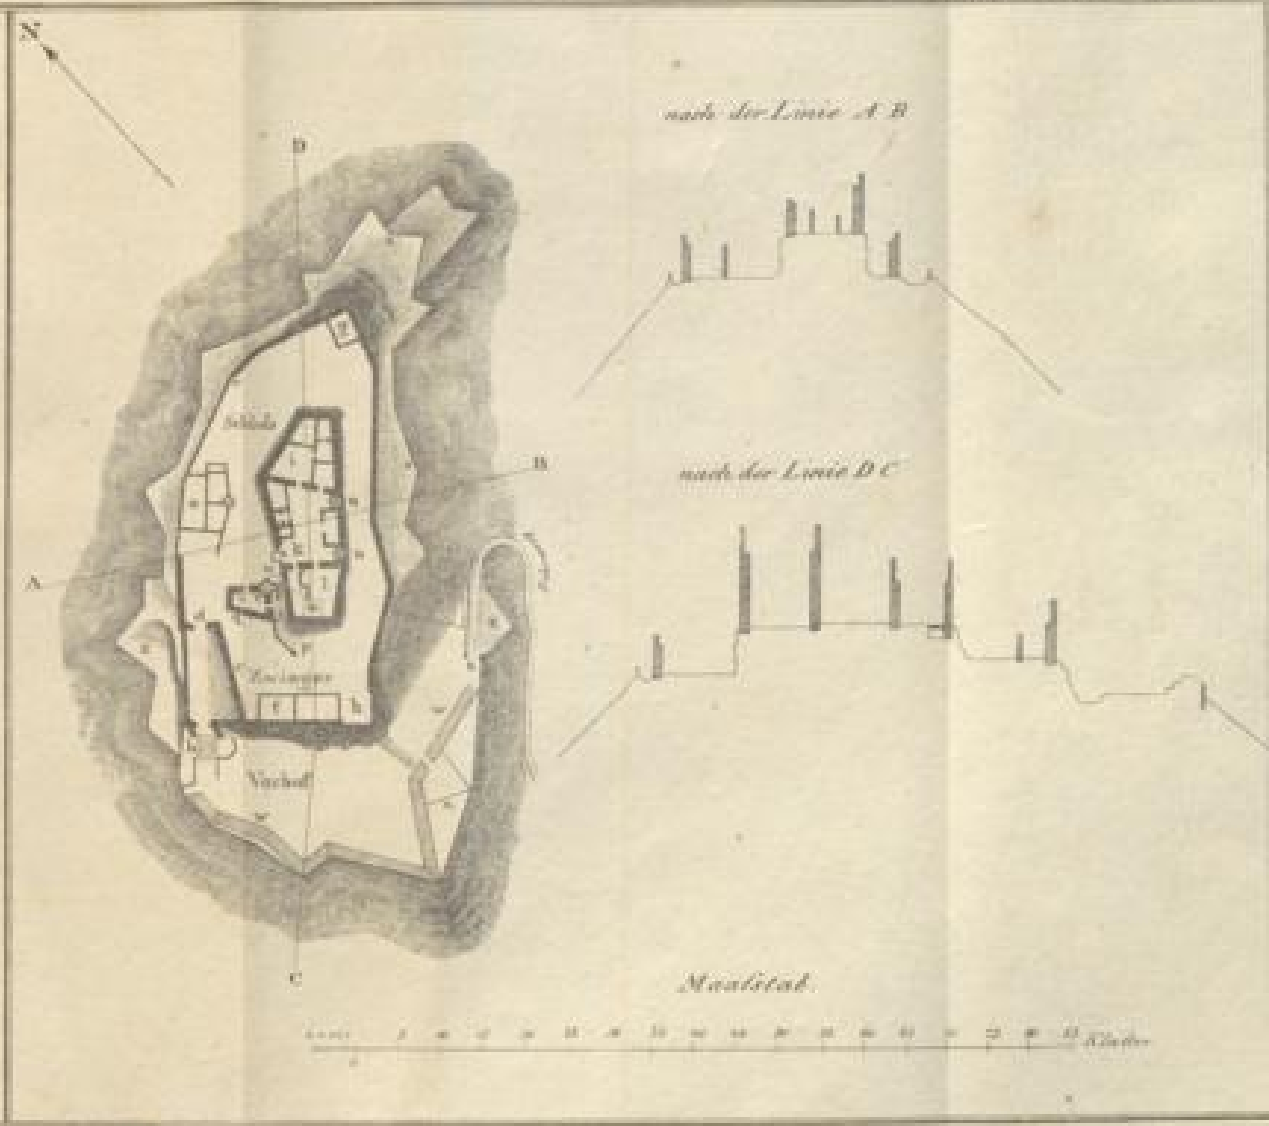

Badische Landesbibliothek Karlsruhe

Digitale Sammlung der Badischen Landesbibliothek Karlsruhe

Karte: Grundriss und Profile der Burg Hohengeroldseck

[urn:nbn:de:bsz:31-333689](https://nbn-resolving.org/urn:nbn:de:bsz:31-333689)

GRUNDRISS UND PROFILE VON BURG HOHENGEROLDSECK.

Erklärung.

- a. Kester Thor.
- b. Kestertor Thor.
- c. Hauptwall.
- d. Dreyer Thor.
- e. Feste Wappenstein.
- f. Stallungen.
- g. Grosse Thor.
- h. Sporn zum andern Thor aus.
- i. Kuchent.
- k. Hof.
- l. Hauptbau.
- m. Keller.
- n. Obere Kirche.
- o. Untere Kirche.
- p. Haupttreppe.
- q. Brunnen.
- r. Thurm mit einer Windmühle.
- s. Über die Haupttreppe gemauerte Brücke von Grundmauern mit dem Hauptbau.
- t. Thor von der Haupttreppe zu abgehen.
- u. Thurm mit Windmühle.
- v. Später erbaute gemauerte Brücke in die Stadtmauer.
- w. Wall von Jahr 1640.
- x. Gemauerte Grundmauern gleichfalls von Jahr 1640.

Karte von H. Dreyer.