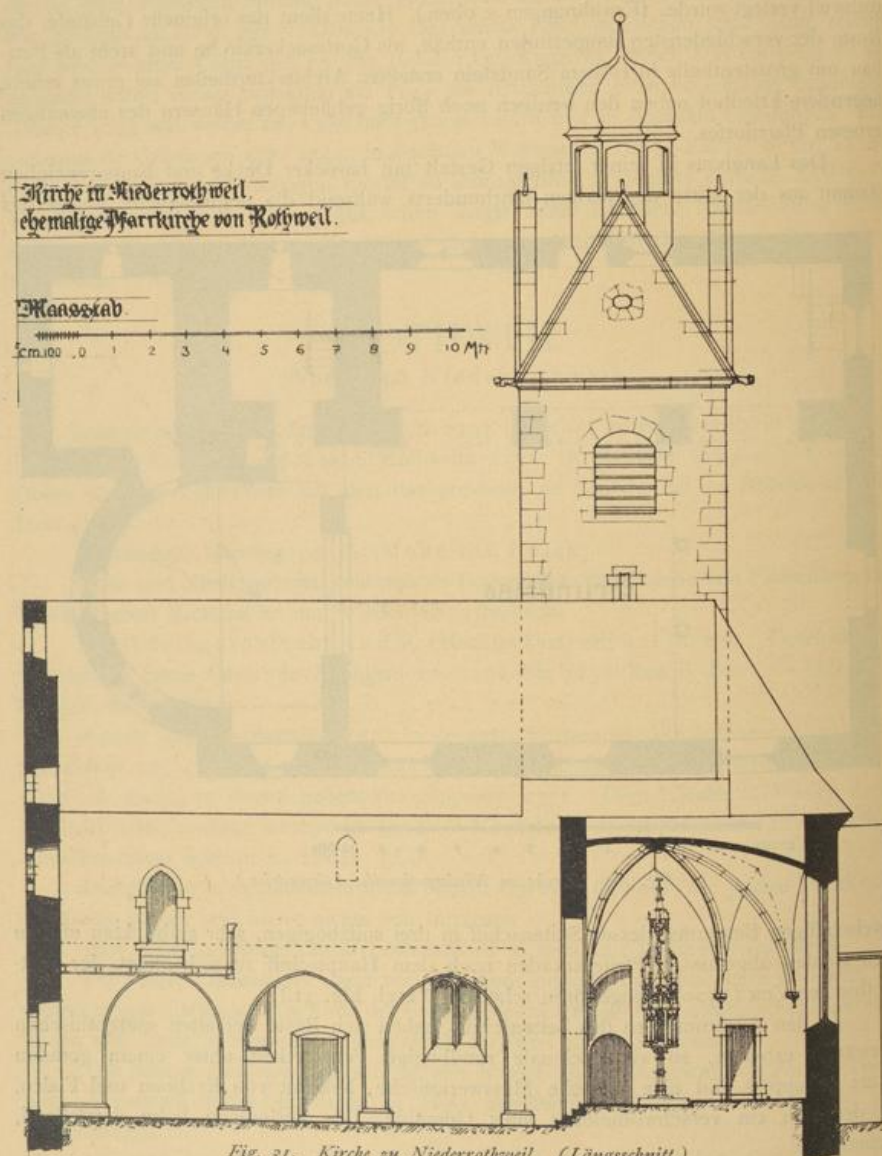

Kraus, Franz Xaver

Tübingen [u.a.], 1904

Illustration: Fig. 31. Kirche zu Niederrothweil

[urn:nbn:de:bsz:31-330159](https://nbn-resolving.org/urn:nbn:de:bsz:31-330159)

Zwei spitzbogige zweitheilige Masswerfenster beleuchten den Chorraum, der sich nach dem Schiff der Kirche in verhältnissmässig schmalem und gedrückt erscheinendem,

Fig. 31. Kirche zu Niederrothweil. (Längsschnitt.)

spitzbogigem Triumphbogen öffnet und daneben in einem kleinen spitzbogigen Pfortchen, neben dem aus einer halb zugemauerten Wandnische ein in der Tonne überwölbter Gang nach dem Thurme führt. In der gegenüber gelegenen noch völlig erhaltenen Nische fällt ein rundbogiges Fenster auf.