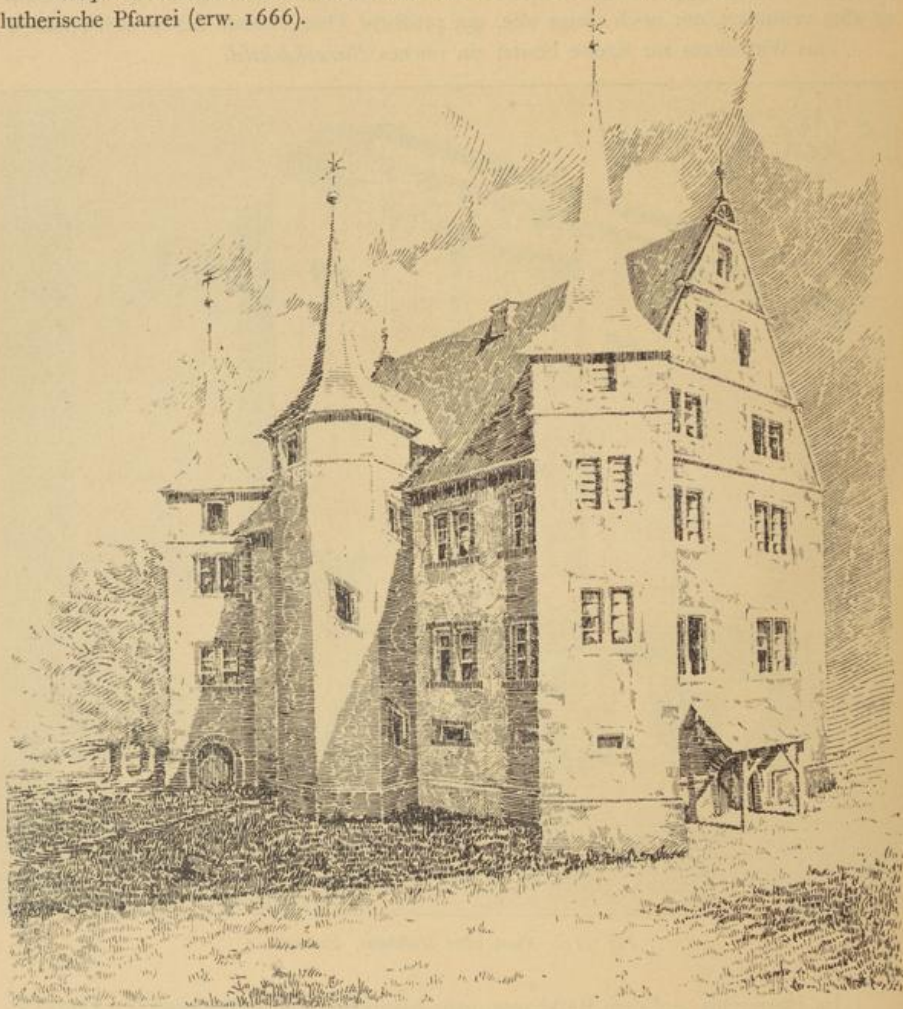

Kapelle

Kapelle s. Nicolai, erw. s. c. 1509 (Ruppert Mortenau I 416). Später ward S. eine lutherische Pfarrei (erw. 1666).

Fig. 112. Schmieheim. Schloss.

Kirche
Gobelin

In der protestantischen, neugebauten *Kirche* hängt in der Leibung des Chorbogens ein kleiner *Gobelin*, darstellend Christus am Kreuze zwischen den beiden Schächern. Darunter ist ein von zwei Windspielen gehaltenes Doppelwappen eingewebt und die nicht mehr ganz zu entziffernde Inschrift:

Franziska Salome Waldnerin von Freundstein gebohrene Blumfeld
von Vendenheim zu Sunthausen
eine mässige Arbeit, wahrscheinlich des 17. Jhs.