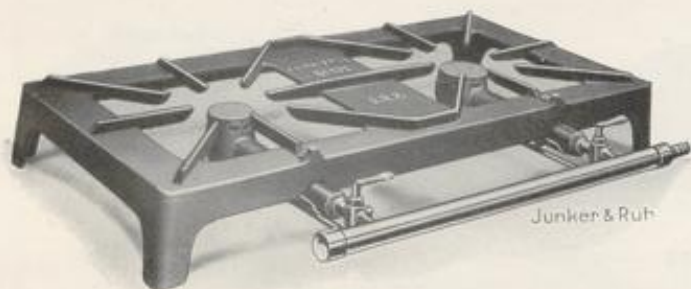

Alle Junker & Ruh-Gaskocher und -Herde sind nur mit Original-Junker & Ruh-Doppelsparbrenner (mehrfach patentiert) ausgestattet und tragen die volle Firma Junker & Ruh eingegossen

Junker & Ruh-Gaskocher

Nr. 102