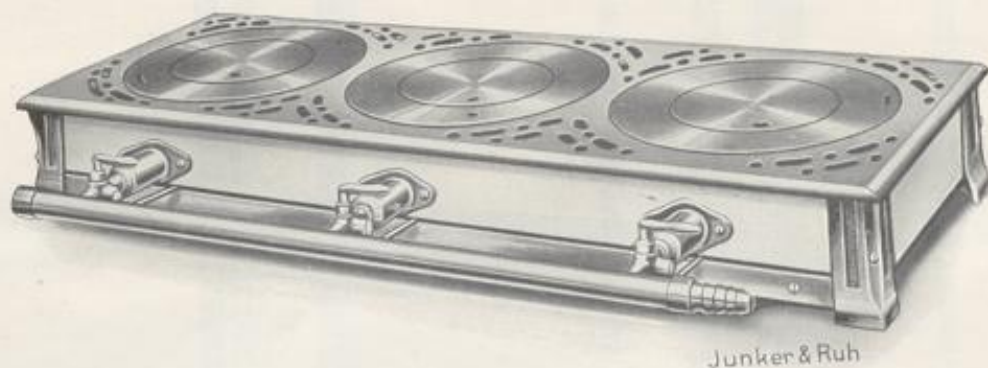

Junker & Ruh

Nr. **601**

mit Rohranschluß an der Schmalseite, besonders geeignet für kleine Küchen

Junker & Ruh

Nr. **602**

mit verbreiteter Kochplatte

Ausstattungen:

- II. Schwarz lackiert, Rohr vernickelt
- V. Weiß emailliert, Rohr und Ecken vernickelt
- VIII. Wie V und schwarz emaillierte Platte und Deckel
- Platte polieren
- Maße der Kochplatte mm
- Ausladung der Füße

Nr. **601**
mit 2 Doppelsparbrennern

Nr. **602**
mit 2 Doppelsparbrennern

550×300

540×285

550×390

540×380

Alle Junker & Ruh-Gaskocher und -Herde sind nur mit Original-Junker & Ruh-Doppelsparbrenner (mehrfach patentiert) ausgestattet und tragen die volle Firma Junker & Ruh eingegossen

Junker & Ruh-Gaskocher

Junker & Ruh

Nr. 605

Junker & Ruh

Nr. 607b

Junker & Ruh

Nr. 608

Alle Junker & Ruh-Gaskocher und -Herde sind nur mit Original-Junker & Ruh-Doppelsparbrenner (mehrfach patentiert) ausgestattet und tragen die volle Firma Junker & Ruh eingegossen

Junker & Ruh-Gaskocher

Nr. 606

Ausstattungen:

- II. Schwarz lackiert, Rohr vernickelt.
- V. Weiß emailliert, Rohr und Ecken vernickelt.
- VIII. Wie V und schwarz emaillierte Platte und Deckel.
- Platte polieren
- Maße der Kochplatte mm
- Ausladung der Füße "