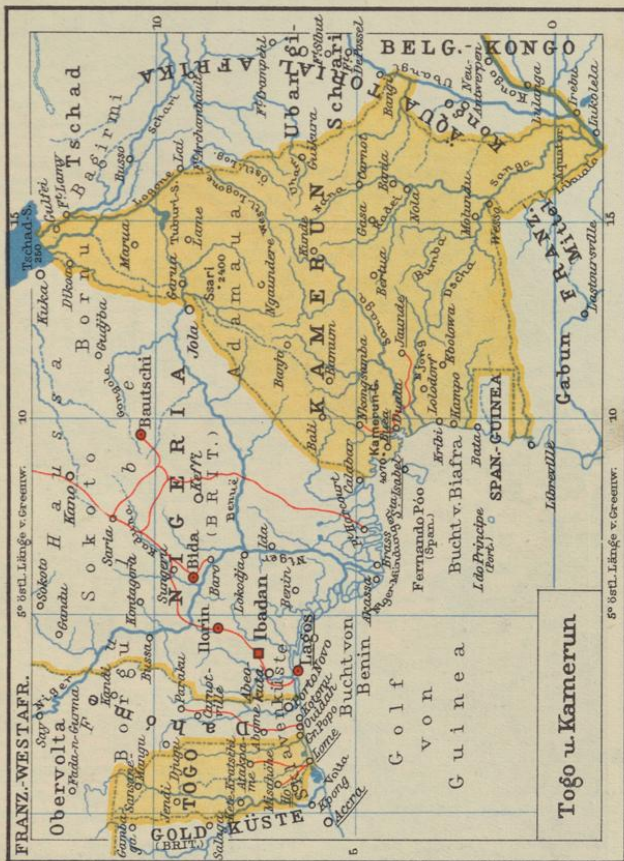

Badische Landesbibliothek Karlsruhe

Digitale Sammlung der Badischen Landesbibliothek Karlsruhe

Karte: Die von Deutschland in Afrika gegründeten Kolonien

[urn:nbn:de:bsz:31-335031](https://nbn-resolving.org/urn:nbn:de:bsz:31-335031)

Die von Deutschland in Afrika gegründeten Kolonien

Maßstab 1:20000000 0 50 100 200 300 400 500 km. Hauptorte sind unterstrichen.