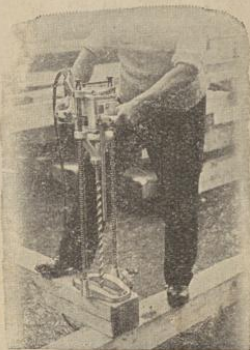

AM

ZA
13092
1940

BLB

Bei Beschaffung von
Zimmerei-Maschinen
 bürgt dieses Zeichen
 für höchste Leistung
 und Qualität!

Wir liefern:

Kettenstemm- und Bohrmaschinen mit Elektro- oder Benzin-Motor, in Einzelausführung und kombinierbar. Handkreissägen für alle Zwecke schwenkbar bis 60°. Treppen- und Gratnütfräsmaschinen. Motortellerschleifer, Balkenhobler. Stat. Kettenfräsen, Parallel- und Abkürzsägen, Baumfäll- und Stamm-Abkürzsägen

Tausende gelieferter „Festo“-Maschinen haben sich bestens bewährt. Verlangen Sie Offerte.

Festo-Maschinenfabrik Gottlieb Stoll

vorm. Sezer & Stoll

Eßlingen a. N.

Telefon 6718

Leipziger Messe Halle 11, Stand Nr. 252/271