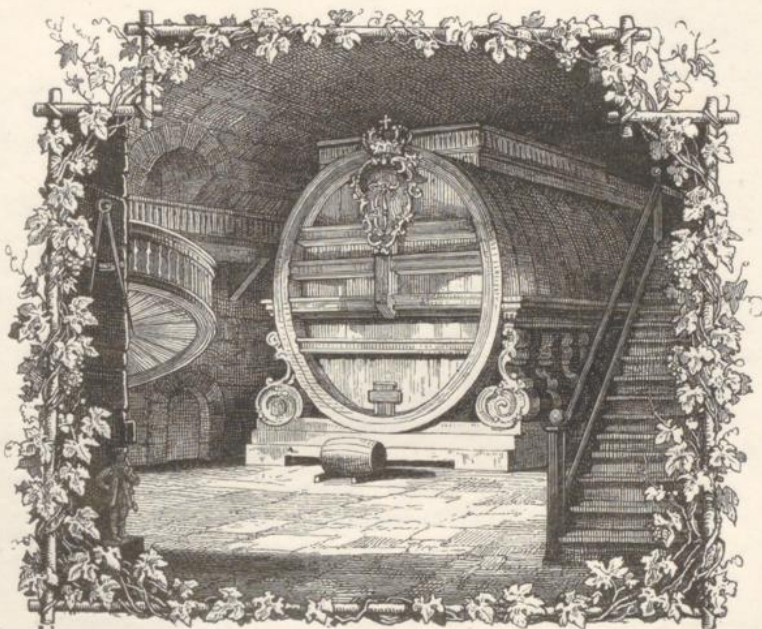

Badische Landesbibliothek Karlsruhe

Digitale Sammlung der Badischen Landesbibliothek Karlsruhe

**Wanderungen durch die Ruinen des Heidelberger
Schlosses und seine Umgebungen**

Richard, Vincent

Heidelberg, 1857

Illustration: Das große Faß im Schloß zu Heidelberg

[urn:nbn:de:bsz:31-353239](https://nbn-resolving.org/urn:nbn:de:bsz:31-353239)

Le	Das	The
grand tonneau	große Faß	great tun
au château	im Schloß	in the castle
de	zu	of