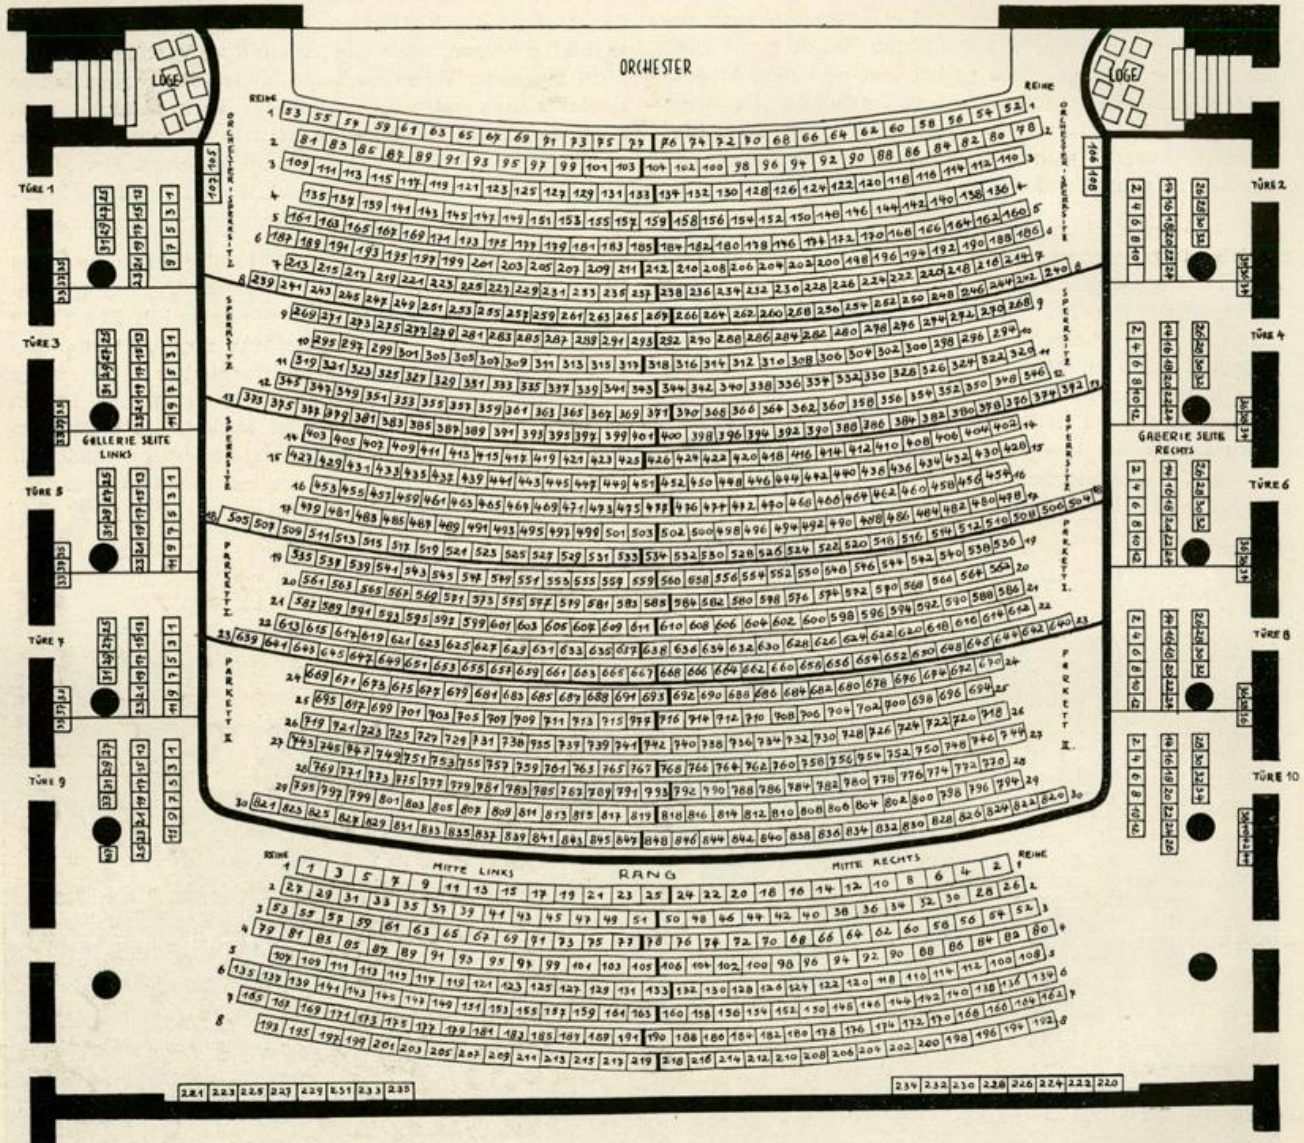

Badische Landesbibliothek Karlsruhe

Digitale Sammlung der Badischen Landesbibliothek Karlsruhe

Badisches Stadtstheater - Großes Haus

[urn:nbn:de:bsz:31-218950](https://nbn-resolving.org/urn:nbn:de:bsz:31-218950)

Badisches Staatstheater

Großes Haus

Große Oper - Operette

Spielzeit von Anfang September bis Mitte Juli

Vorverkaufsstellen

Allgemeiner Vorverkauf:

beginnend jeweils sonntags für alle Vorstellungen der kommenden Woche