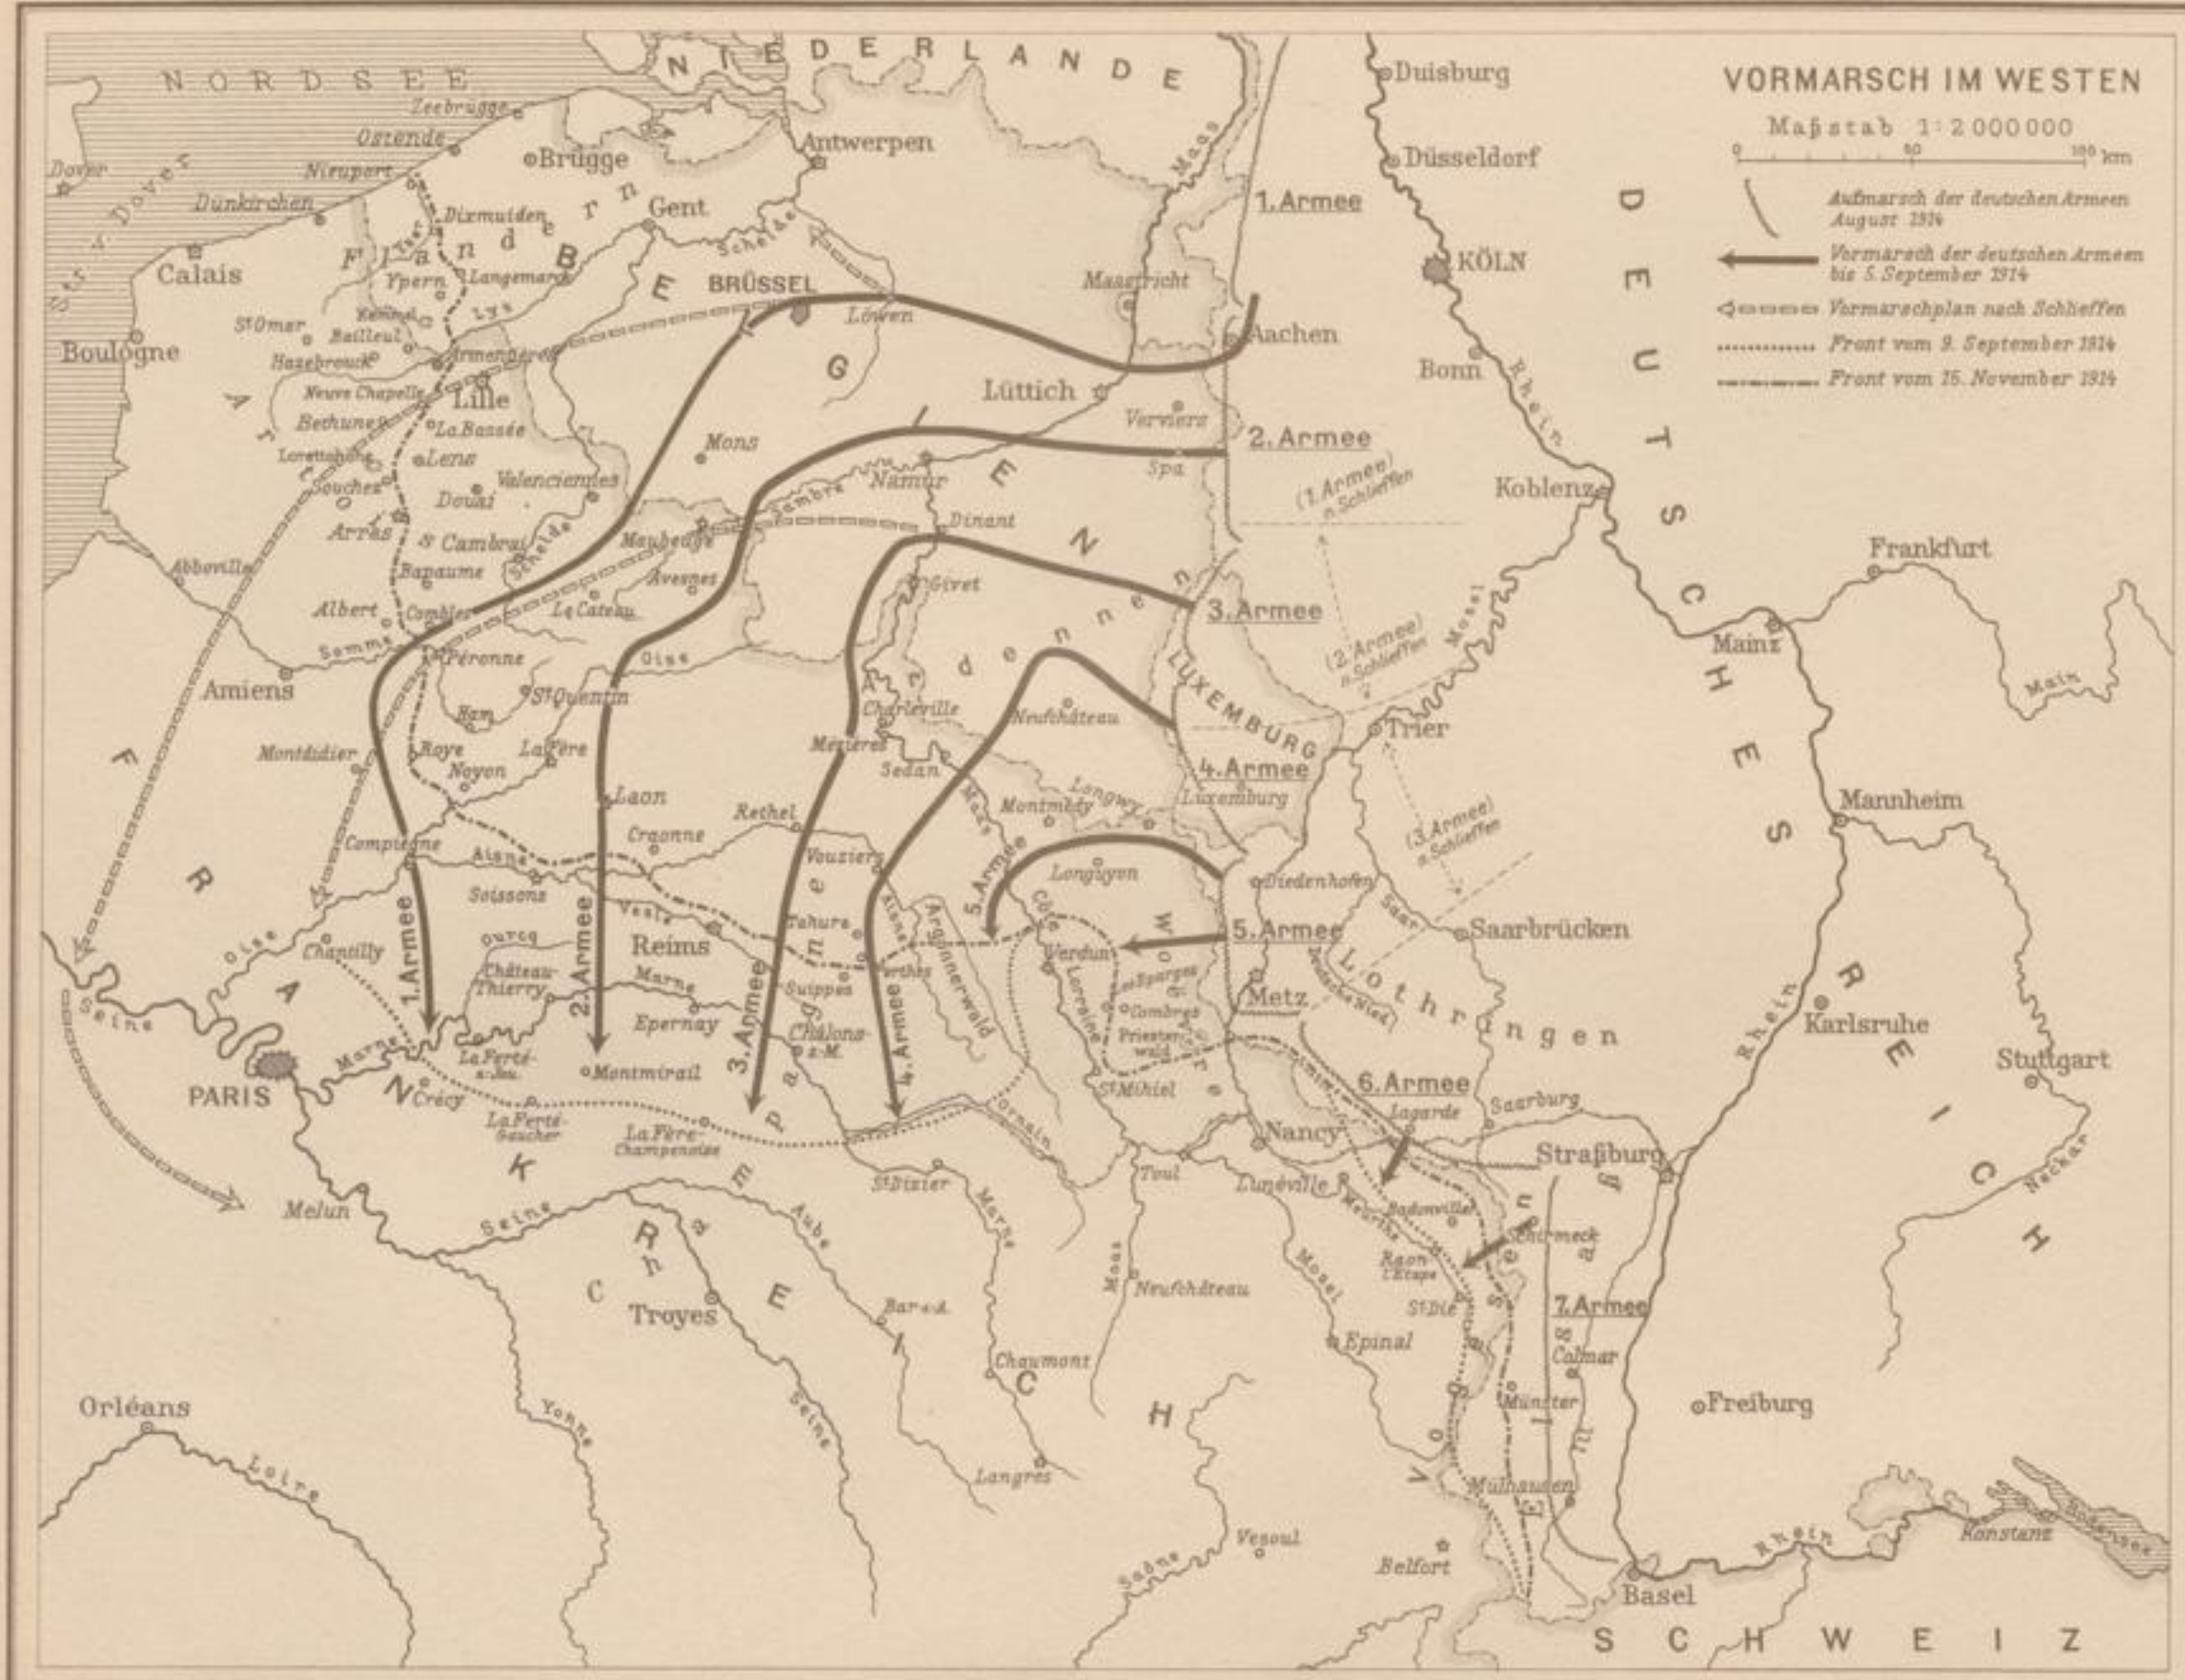

Badische Landesbibliothek Karlsruhe

Digitale Sammlung der Badischen Landesbibliothek Karlsruhe

Der Weltkrieg

Cigaretten-Bilderdienst Dresden

Dresden, [1932?]

Karte: Vormarsch im Westen

[urn:nbn:de:bsz:31-362781](https://nbn-resolving.org/urn:nbn:de:bsz:31-362781)

VORMARSCH IM WESTEN
 Maßstab 1:2 000 000
 0 60 120 km

- Aufmarsch der deutschen Armeen August 1914
- Vormarsch der deutschen Armeen bis 5. September 1914
- Vormarschplan nach Schlieffen
- Front vom 9. September 1914
- Front vom 15. November 1914