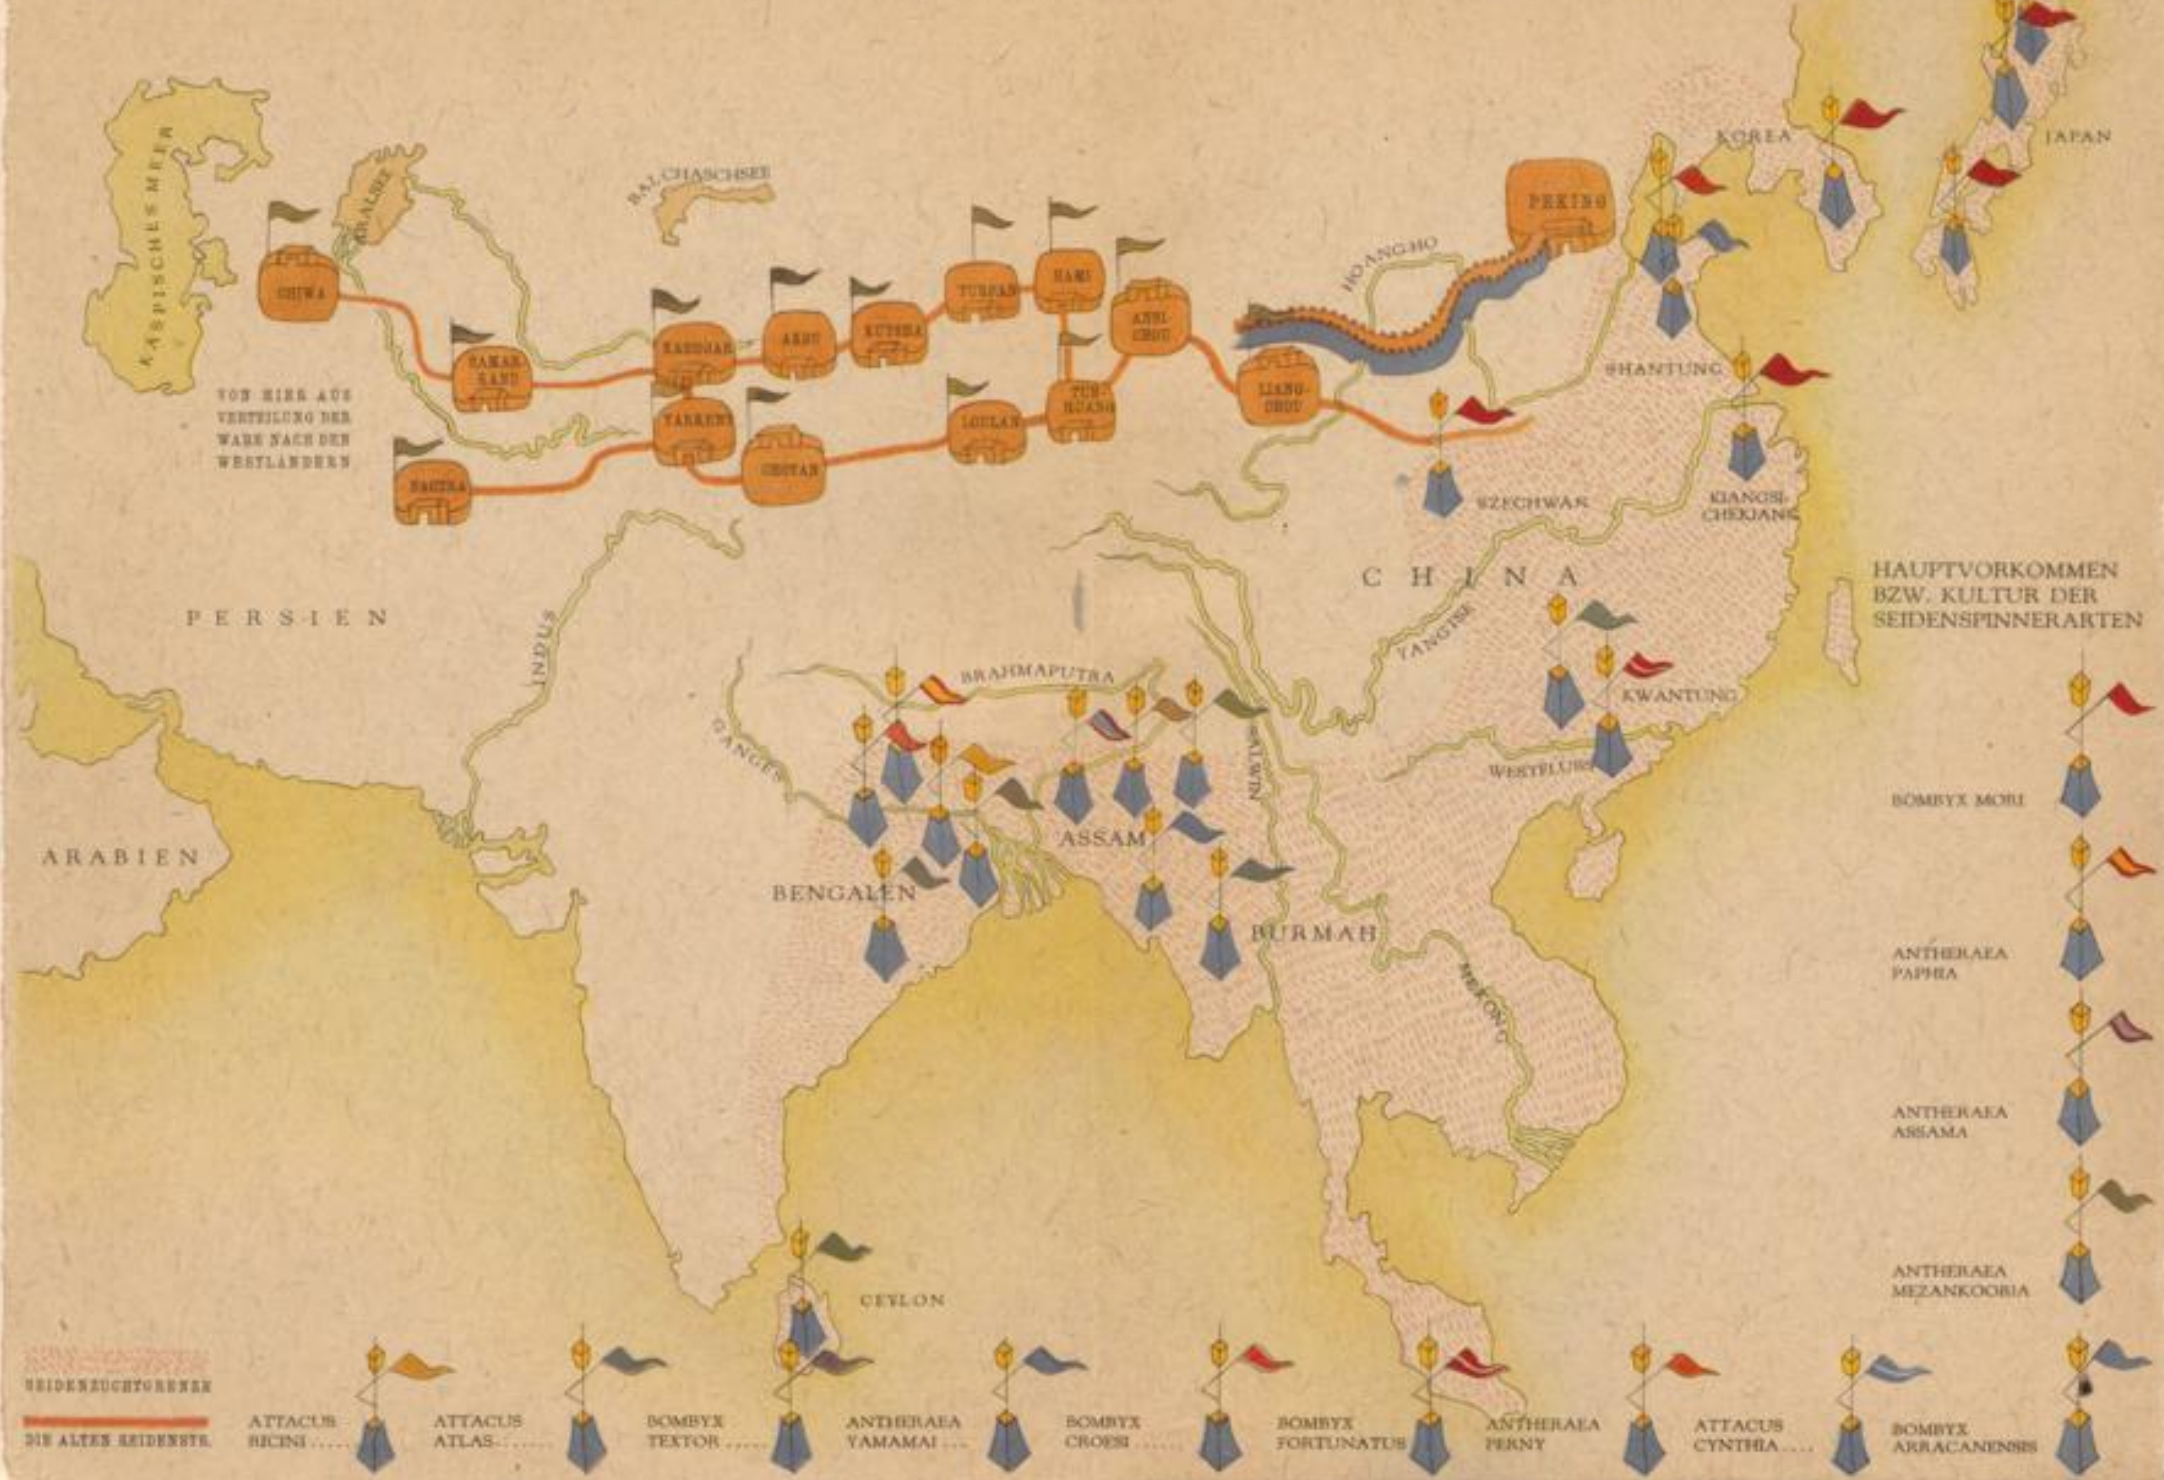

Badische Landesbibliothek Karlsruhe

Digitale Sammlung der Badischen Landesbibliothek Karlsruhe

Das kleine Buch der Nähseide

Braasch, Charlotte

Leipzig [u.a.], [ca. 1940]

Karte: Alte Seidenzuchtgebiete und Seidenstrassen nach dem Westen zur
Han-Zeit

[urn:nbn:de:bsz:31-364849](https://nbn-resolving.org/urn:nbn:de:bsz:31-364849)

ALTE SEIDENZUCHTGEBIETE UND SEIDENSTRASSEN NACH DEM WESTEN ZUR HAN-ZEIT

ALTE SEIDENZUCHTGEBIETE UND SEIDENSTRASSEN

VON HIER AUS
VERTEILUNG DER
WARE NACH DEN
WESTLÄNDERN

SEIDENZUCHTGRENZE
DIE ALTEN SEIDENSTR.

ATTACUS
RICINI

ATTACUS
ATLAS

BOMBYX
TEXTOR

ANTHERAEA
YAMAMAI ...

BOMBYX
CROESI

WIRTSCHAFTSLEBEN NACH DEM WESTEN ZUR HAN-ZEIT