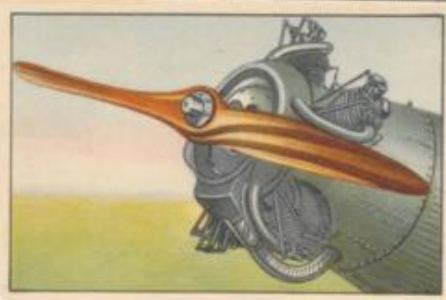

[Leipzig], [ca. 1932]

Serie D: Luftschrauben

[urn:nbn:de:bsz:31-364834](https://nbn-resolving.org/urn:nbn:de:bsz:31-364834)

SERIE D: LUFTSCHRAUBEN

Nr. 1 2 flügelige Holzluftschraube
aus den Hugo-Heine-Propeller-Werken.

Nr. 2 2 flügelige Holzluftschraube
für großes Verkehrsflugzeug der
Schwarz-Propeller-Werke.

Nr. 3 4 flügelige Holzluftschraube
(zur Verkleinerung des Durchmessers)
für sehr starke Motoren.

Nr. 4 2 flügelige Aeron-Reed
Metall-Luftschraube
der Hedderheimer Kupfer-Werke.

Nr. 5 3 flügelige Metall-Luft-
schraube

Nr. 6 Junkers Metall-Luftschraube
mit im Fluge verstellbaren Flügeln.

Rohrbach „Rocco“