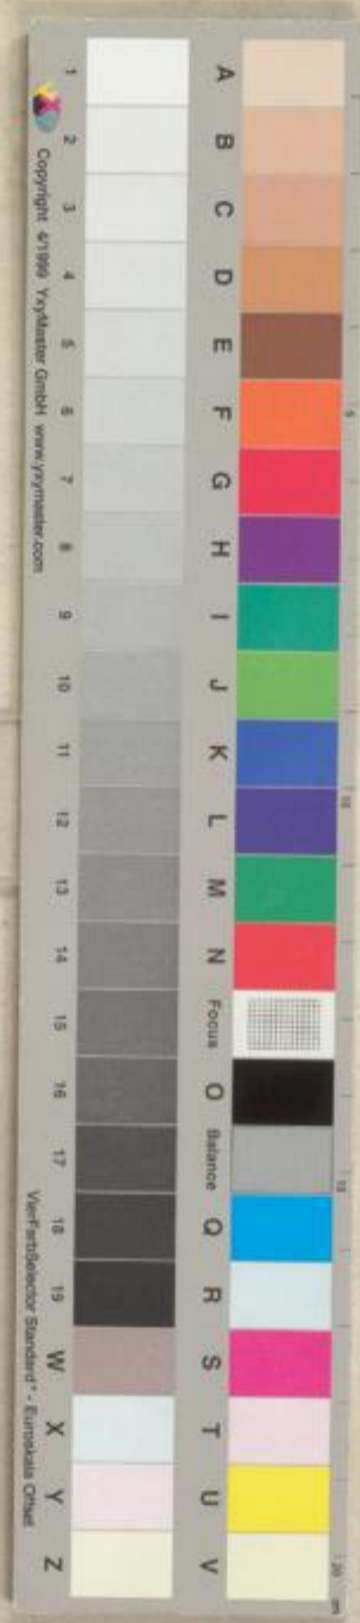

# **Badische Landesbibliothek Karlsruhe**

**Digitale Sammlung der Badischen Landesbibliothek Karlsruhe**

## **Benediktinerregel für ein Frauenkloster - Cod. St. Georgen 34**

**Ostschwaben, [1. Viertel 16. Jh.]**

Maßstab/Farbkeil

[urn:nbn:de:bsz:31-376522](https://nbn-resolving.org/urn:nbn:de:bsz:31-376522)

34x25 cm