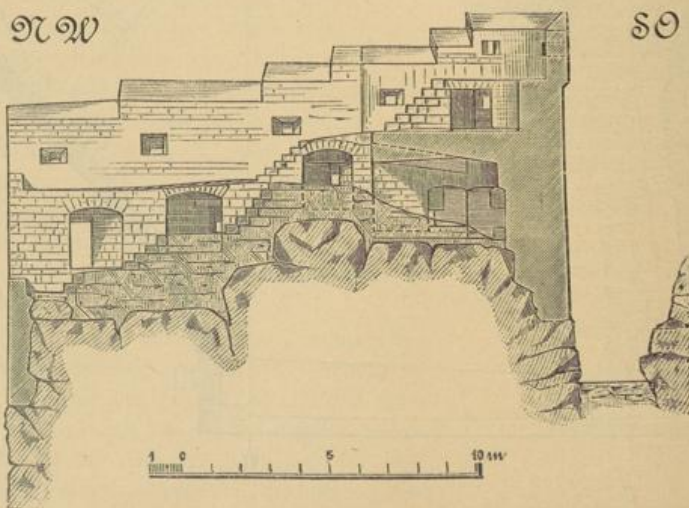

# **Badische Landesbibliothek Karlsruhe**

**Digitale Sammlung der Badischen Landesbibliothek Karlsruhe**

**Illustration: Fig. Burg Wertheim. Oberes Bollwerk. Schnitt  
d-c**

[urn:nbn:de:bsz:31-383957](https://nbn-resolving.org/urn:nbn:de:bsz:31-383957)

Fig. 108. Burg Wertheim. Oberes Bollwerk. Schnitt a—b.

auch alle übrigen Eigenschaften und Eigenthümlichkeiten in enger Beziehung. Die eingehende vergleichende Untersuchung führt dazu, seine Errichtung in die zweite Hälfte des XIV. Jhs. zu setzen und zwar mit Berücksichtigung der damaligen Weltlage eine eilige Herstellung innerhalb der Jahre 1360—80 anzunehmen, um bei Ausbruch des lange drohenden grossen Städtekrieges die Burg hinlänglich geschützt zu sehen. Der auffallende

Fig. 109. Burg Wertheim. Oberes Bollwerk. Schnitt d—c.