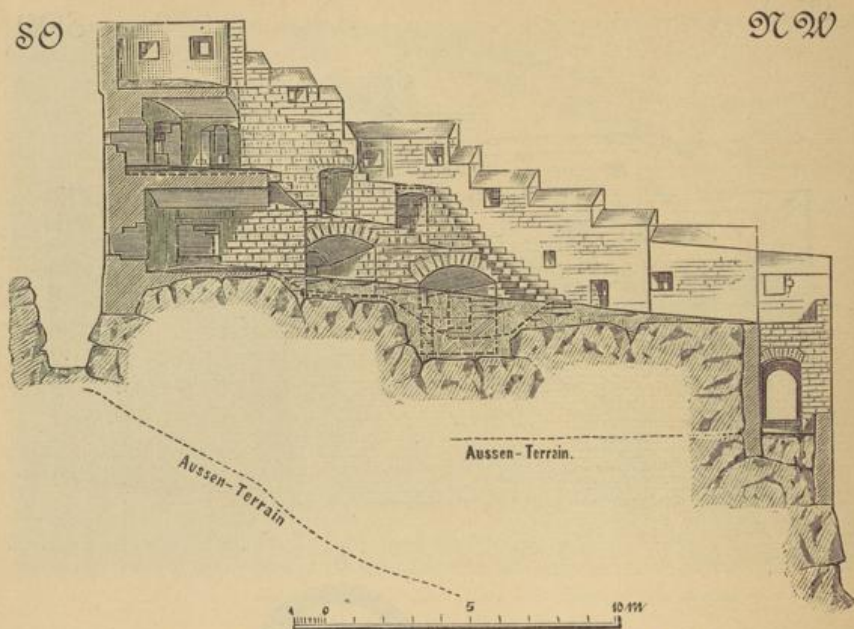

# **Badische Landesbibliothek Karlsruhe**

**Digitale Sammlung der Badischen Landesbibliothek Karlsruhe**

**Illustration: Fig. Burg Wertheim. Oberes Bollwerk. Schnitt  
d-c**

[urn:nbn:de:bsz:31-383957](https://nbn-resolving.org/urn:nbn:de:bsz:31-383957)

Fig. 108. Burg Wertheim. Oberes Bollwerk. Schnitt a—b.

auch alle übrigen Eigenschaften und Eigenthümlichkeiten in enger Beziehung. Die eingehende vergleichende Untersuchung führt dazu, seine Errichtung in die zweite Hälfte des XIV. Jhs. zu setzen und zwar mit Berücksichtigung der damaligen Weltlage eine eilige Herstellung innerhalb der Jahre 1360—80 anzunehmen, um bei Ausbruch des lange drohenden grossen Städtekrieges die Burg hinlänglich geschützt zu sehen. Der auffallende

Fig. 109. Burg Wertheim. Oberes Bollwerk. Schnitt d—c.