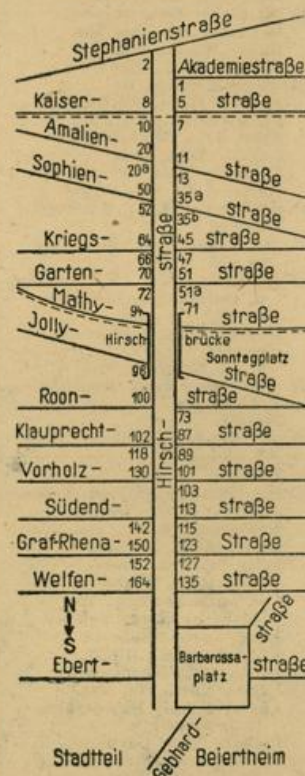

+ Reichenbachstr. +

**Hinter der Kirche**

(Daxlanden)  
Stadtplan D 4

**Nr. Rechte Seite**

- 2 (E) \*Schwall Max, sen., Pfarrstr. 55 Beck Olga, Weinhandlung Beck Rob., kfm.Ang.
- 4 (E) Bertsch Jak., Maurer Seiert Alw., Schrein.
- 6 (E) Heck Ad., Heizer Heinrich Wlt., Bauarbeiter Volz Kurt, Arb.

**Hinterm Dorf**

(Rüppurr)  
Stadtplan H 9  
Grenzt an die Allmendstr.

Linke Seite

- 13 (E) Fischer Chr., Dreher Fischer Wlt., Ferntransporte → 30094
- 27 (E) Becker Wlt., Bauf. ad. Becker Gerda, Arbeiterin

**Hirschstraße**

Stadtplan C D 9, D E 8  
Zieht von der Stephaniensstr. Nr. 51 bis zum Barbarossapl. Benannt nach einem früher hier vorhandenen Hirschpark. Straße 1814 eröffnet

Linke Seite

- + Stephaniensstr. +  
+ Akademiestr. +
- 1 (E) \*Erbengem. Weißer-Längle-Bucher Zerstört
- 3 (E) \*Schmidt Ella, We. Zerstört
- 5 (E) \*Mann Hugo, Kfm. Zerstört