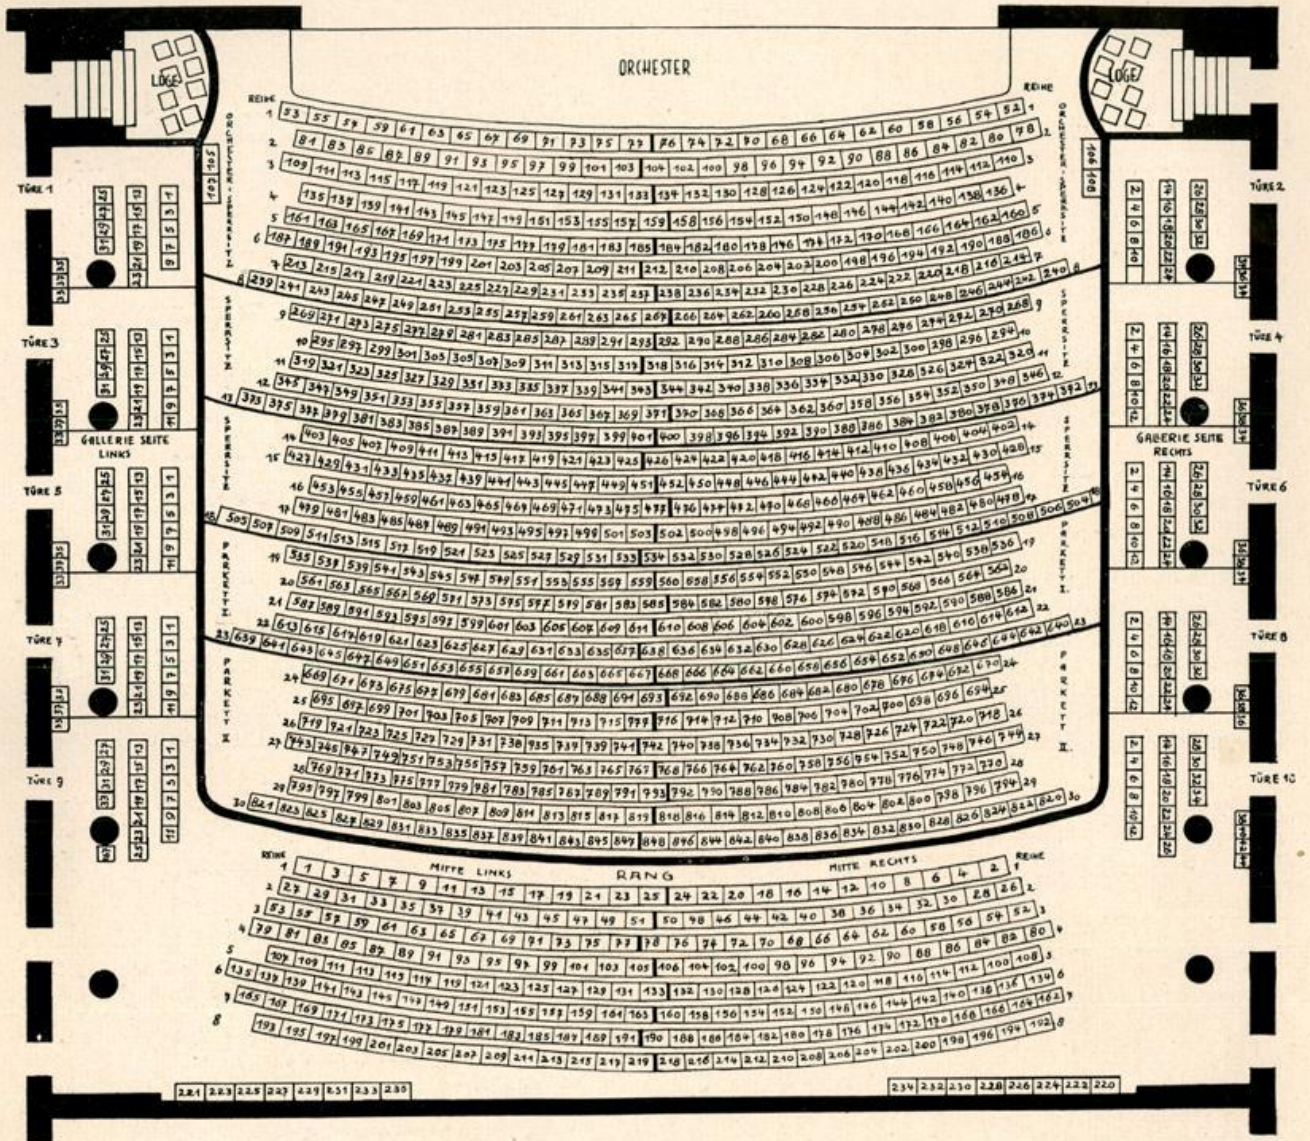

Badische Landesbibliothek Karlsruhe

Digitale Sammlung der Badischen Landesbibliothek Karlsruhe

Staatstheater Karlsruhe - Grosses Haus

[urn:nbn:de:bsz:31-218970](https://nbn-resolving.org/urn:nbn:de:bsz:31-218970)

STAATSTHEATER KARLSRUHE

GROSSES HAUS

Große Oper · Operette · Symphonie-Konzert · Schauspiel

Spielzeit von Anfang September bis Mitte Juli

EINTRITTSPREISE

(einschließlich 10 Dpf. Kulturabgabe pro Karte)
im

Platzgattung	KLEINES HAUS		GROSSES HAUS				
	Reihe	Normale Preise DM	Reihe	Normale Preise DM	Symphonie-Konzerte		
					Reihe	Haupt-Konzert DM	Vor-Konzert DM
Orchester-Sperrsitz	1-7	5.10	1-8	6.20	1-5	4.20	3.20
Loge	—	4.10	—	—	—	—	—
Sperrsitz	8-17	4.10	9-18	5.20	6-23	5.20	4.20
I. Parkett	18-22	3.60	19-23	4.20	—	—	—
II. Parkett	23-26	3.10	24-30	3.20	24-30	4.20	3.20
Rang Mitte I	1+2	3.10	1-5	4.20	1-5	4.20	3.20
Rang Mitte II	3-5	2.10	6-9	3.20	6-9	2.70	1.70
Rang Mitte III	6+7	1.10	—	—	—	—	—
Rang Seite I	—	—	1	2.10	1	2.70	1.70
Rang Seite II	—	—	2-4	1.—	2-4	1.20	1.10