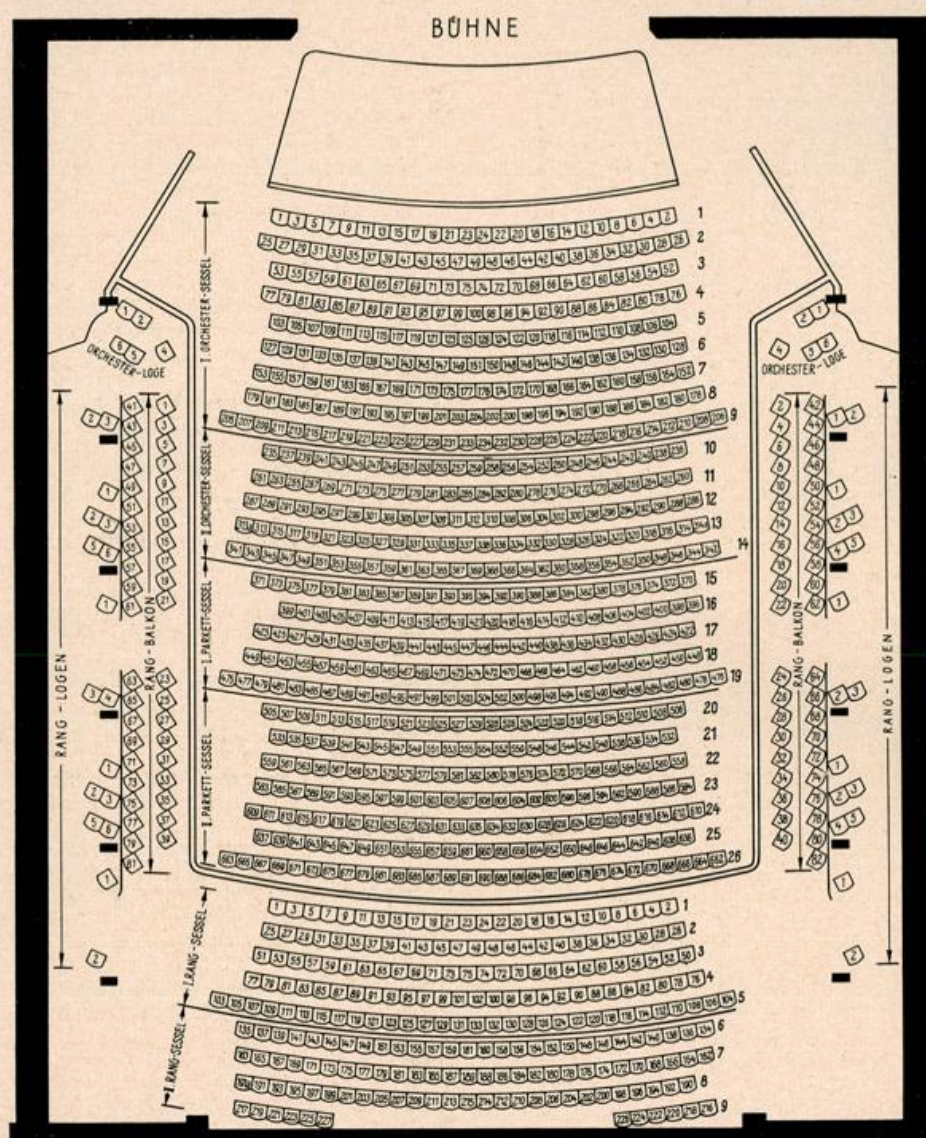

Badische Landesbibliothek Karlsruhe

Digitale Sammlung der Badischen Landesbibliothek Karlsruhe

Badisches Staatstheater Karlsruhe - Grosses Haus

[urn:nbn:de:bsz:31-218980](https://nbn-resolving.org/urn:nbn:de:bsz:31-218980)

BADISCHES STAATSTHEATER KARLSRUHE

GROSSES HAUS

Oper · Operette · Schauspiel · Ballett · Symphoniekonzerte

SPIELZEIT SEPTEMBER BIS JULI

PREISE DER SPIELZEIT 1954/55
(einschl. DM - .10 Kulturabgabe pro Karte)

GROSSES HAUS						KLEINES HAUS		
Platzgattung	Reihe	Kassenpreise	Reihe	Symphonie- konzert Kassenpreise	Vorkonzert Kassenpreise	Platzgattung	Reihe	Kassenpreise
I. Orchester-Sessel	1-3	8.-				I. Orchester-Sessel	1-3	6.-
I. Orchester-Sessel	4-7	7.-				I. Orchester-Sessel	4-7	5.50
I. Orchester-Sessel	8+9	6.50	1-14	6.-	5.-	I. Orchester-Sessel	8+9	5.-
II. Orchester-Sessel	10-14	6.-				II. Orchester-Sessel	10-14	4.50
I. Parkett-Sessel	15-17	5.-	15-19	5.50	4.50	I. Parkett-Sessel	15-17	3.50
I. Parkett-Sessel	18+19	4.50				I. Parkett-Sessel	18+19	3.-
II. Parkett-Sessel	20-23	4.-	20-26	4.50	3.50	II. Parkett-Sessel	20-23	2.50
II. Parkett-Sessel	24-26	3.-				II. Parkett-Sessel	24	2.-
I. Rang-Sessel	1-3	5.-	1-5	4.50	3.50	Logen		3.-
I. Rang-Sessel	4+5	4.-				I. Rang-Sessel	1-3	4.-
II. Rang-Sessel	6+7	3.-	6-9	3.50	2.50	I. Rang-Sessel	4+5	3.-
II. Rang-Sessel	8+9	2.50	I-X	2.-	1.50	II. Rang-Sessel	6+7	2.50
Rang-Logen	I-X	2.50						
Orchester-Logen	I+II	4.-	I+II	4.-	—			
I. Rang-Balkon	1+2	3.-	1+2	3.-	2.50			