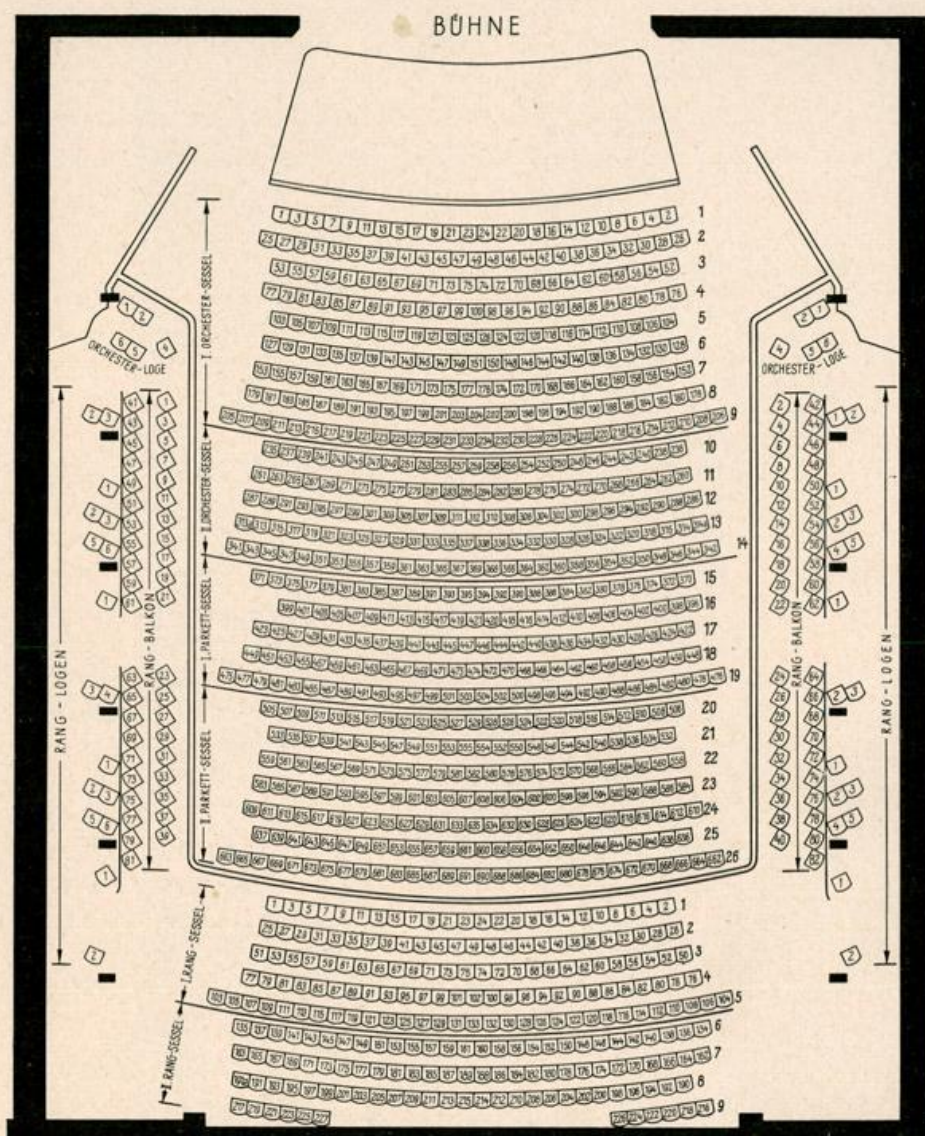

Badische Landesbibliothek Karlsruhe

Digitale Sammlung der Badischen Landesbibliothek Karlsruhe

Badisches Staatstheater Karlsruhe-Grosses Haus

[urn:nbn:de:bsz:31-218996](https://nbn-resolving.org/urn:nbn:de:bsz:31-218996)

BADISCHES STAATSTHEATER KARLSRUHE

GROSSES HAUS

Oper · Operette · Schauspiel · Ballett · Symphoniekonzerte

SPIELZEIT SEPTEMBER BIS JULI

PREISE DER SPIELZEIT 1955/56
(einschl. DM -.10 Kulturabgabe pro Karte)

GROSSES HAUS			Symphoniekonzert			KLEINES HAUS		
Platzgattung	Reihe	Kassenpreise	Reihe	Konzert Kassenpreise	Vorkonzert Kassenpreise	Platzgattung	Reihe	Kassenpreise
I. Orchester-Sessel	1-5	8.-				I. Orchester-Sessel	1-5	6.-
I. Orchester-Sessel	6-9	7.50	1-14	7.-	5.-	I. Orchester-Sessel	6-9	5.75
II. Orchester-Sessel	10-14	7.-				II. Orchester-Sessel	10-14	5.50
I. Parkett-Sessel	15-19	6.-		6.50	4.50	I. Parkett-Sessel	15-19	5.-
II. Parkett-Sessel	20-23	5.-	15-19			II. Parkett-Sessel	20-23	4.-
II. Parkett-Sessel	24-26	4.-	20-26	5.50	3.50	II. Parkett-Sessel	24	3.-
I. Rang-Sessel	1-3	5.50				Logen		4.50
I. Rang-Sessel	4+5	5.-	1-5	5.50	3.50	I. Rang-Sessel	1-3	4.50
II. Rang-Sessel	6	4.50				I. Rang-Sessel	4+5	3.50
II. Rang-Sessel	7	4.-	6-9	4.50	2.50	II. Rang-Sessel	6	3.-
II. Rang-Sessel	8+9	3.75				II. Rang-Sessel	7	2.50
I. Rang-Balkon	1	3.50	Rg.-Balkon	3.50	2.50			
I. Rang-Balkon	2	3.-	1+2 R.					
Orchester-Logen		5.-	1+II	-	-			
Rang-Logen		2.50	Rg.-Logen	2.50	1.50			