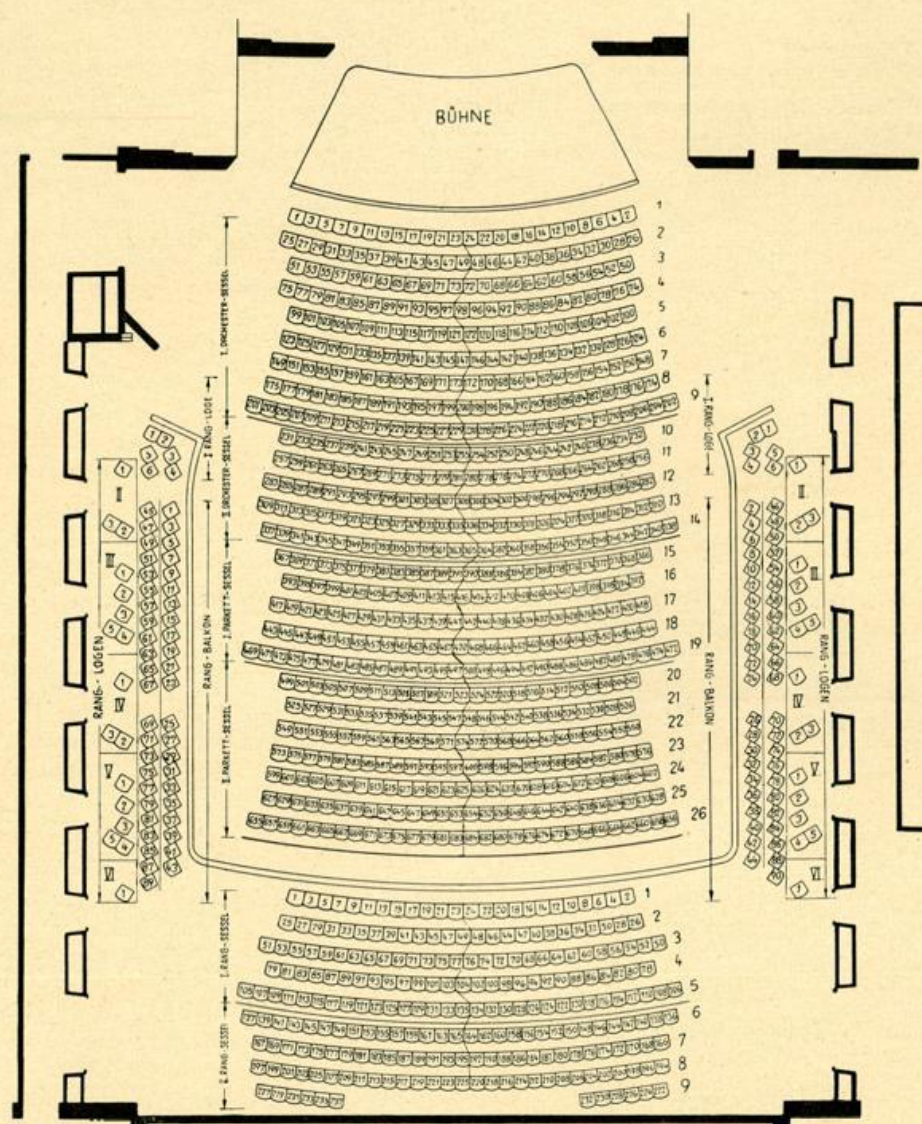

# BADISCHES STAATSTHEATER KARLSRUHE

## GROSSES HAUS

*Oper · Operette · Schauspiel · Ballett · Symphoniekonzerte*

SPIELZEIT SEPTEMBER BIS JULI

PREISE DER SPIELZEIT 1956/57  
(einschl. DM -.10 Kulturabgabe pro Karte)

GROSSES HAUS			Symphoniekonzert			KLEINES HAUS		
Platzgattung	Reihe	Kassenpreise	Reihe	Konzert Kassenpreise	Vorkonzert Kassenpreise	Platzgattung	Reihe	Kassenpreise
I. Orchester-Sessel	1-5	8.-				I. Orchester-Sessel	1-5	6.-
I. Orchester-Sessel	6-9	7.50	1-14	7.50	5.50	I. Orchester-Sessel	6-9	5.75
II. Orchester-Sessel	10-14	7.-				II. Orchester-Sessel	10-14	5.50
I. Parkett-Sessel	15-19	6.-	15-19	7.-	5.-	I. Parkett-Sessel	15-19	5.-
II. Parkett-Sessel	20-23	5.-	20-26	6.-	4.-	II. Parkett-Sessel	20-23	4.-
II. Parkett-Sessel	24-26	4.-				II. Parkett-Sessel	24	3.-
I. Rang-Sessel	1-3	5.50				Logen	I-V	4.50
I. Rang-Sessel	4+5	5.-	1-5	6.-	4.-	I. Rang-Sessel	1-3	4.50
II. Rang-Sessel	6	4.50	6-9	5.-	3.-	I. Rang-Sessel	4+5	3.50
II. Rang-Sessel	7	4.-				II. Rang-Sessel	6	3.-
II. Rang-Sessel	8+9	3.75	Rg-Balkon	4.-	3.-	II. Rang-Sessel	7	2.50
I. Rang-Balkon	1	3.50	1+2 R.					
I. Rang-Balkon	2	3.-	Rg-Loge I	6.-	4.-			
Rang-Loge I		5.-	Rg-Loge II-VI	3.-	2.-			
Rang-Logen II-VI		2.50						