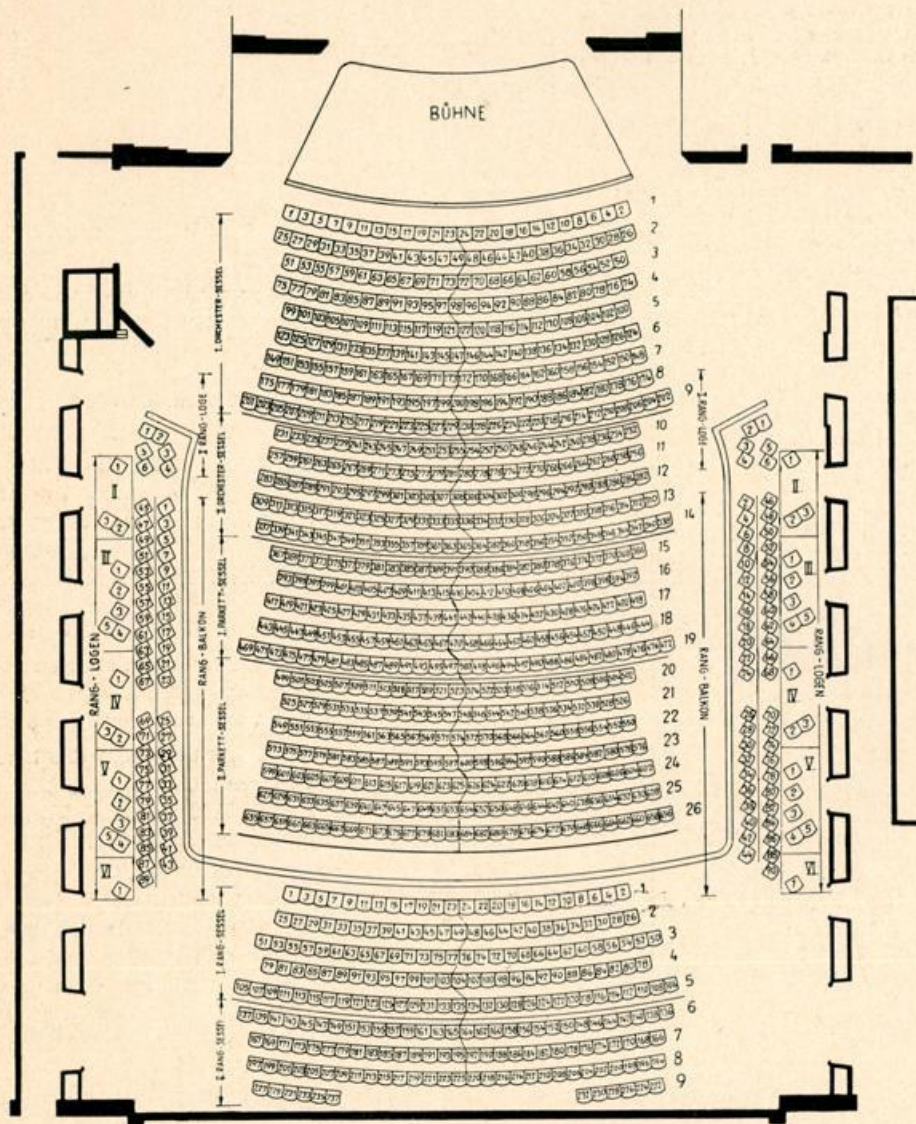

# BADISCHES STAATSTHEATER KARLSRUHE

## GROSSES HAUS

Oper · Operette · Schauspiel · Ballett · Symphoniekonzerte

SPIELZEIT SEPTEMBER BIS JULI

PREISE DER SPIELZEIT 1961/62  
(einschl. DM -.10 Kulturabgabe pro Karte)

GROSSES HAUS			Symphoniekonzert			KLEINES HAUS		
Platzgattung	Reihe	Kassenpreise	Reihe	Konzert Kassenpreise	Vorkonzert Kassenpreise	Platzgattung	Reihe	Kassenpreise
I. Orchester-Sessel	1-5	10.-				I. Orchester-Sessel	1-5	7.50
I. Orchester-Sessel	6-9	9.-	1-14	10.-	7.50	I. Orchester-Sessel	6-9	7.-
II. Orchester-Sessel	10-14	8.50				II. Orchester-Sessel	10-14	6.50
I. Parkett-Sessel	15-19	7.-	15-19	9.-	6.50	I. Parkett-Sessel	15-19	6.-
II. Parkett-Sessel	20-23	6.-	20-26	7.50	5.50	II. Parkett-Sessel	20-23	5.-
II. Parkett-Sessel	24-26	5.-				II. Parkett-Sessel	24	4.-
I. Rang-Sessel	1-3	6.50	1-5	7.50	5.50	Logen		5.-
I. Rang-Sessel	4+5	6.-				I. Rang-Sessel	1-3	5.50
II. Rang-Sessel	6	5.-	6-9	6.50	5.-	I. Rang-Sessel	4+5	4.-
II. Rang-Sessel	7	5.-				II. Rang-Sessel	6	3.20
II. Rang-Sessel	8+9	4.50				II. Rang-Sessel	7	2.50
I. Rang-Balkon	1	4.-	1+2	5.-	4.-			
I. Rang-Balkon	2	3.50						
Rang-Loge I		6.50						
Rang-Logen II-VI		2.50						