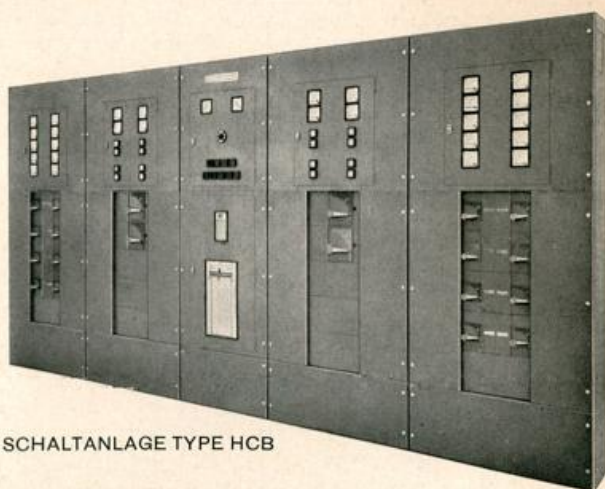

SCHALTANLAGE TYPE HCB

FPE SCHALTGERÄTE GMBH

KARLSRUHE - DURLACH · KILLISFELDSTR. 20
TELEFON 43121/23