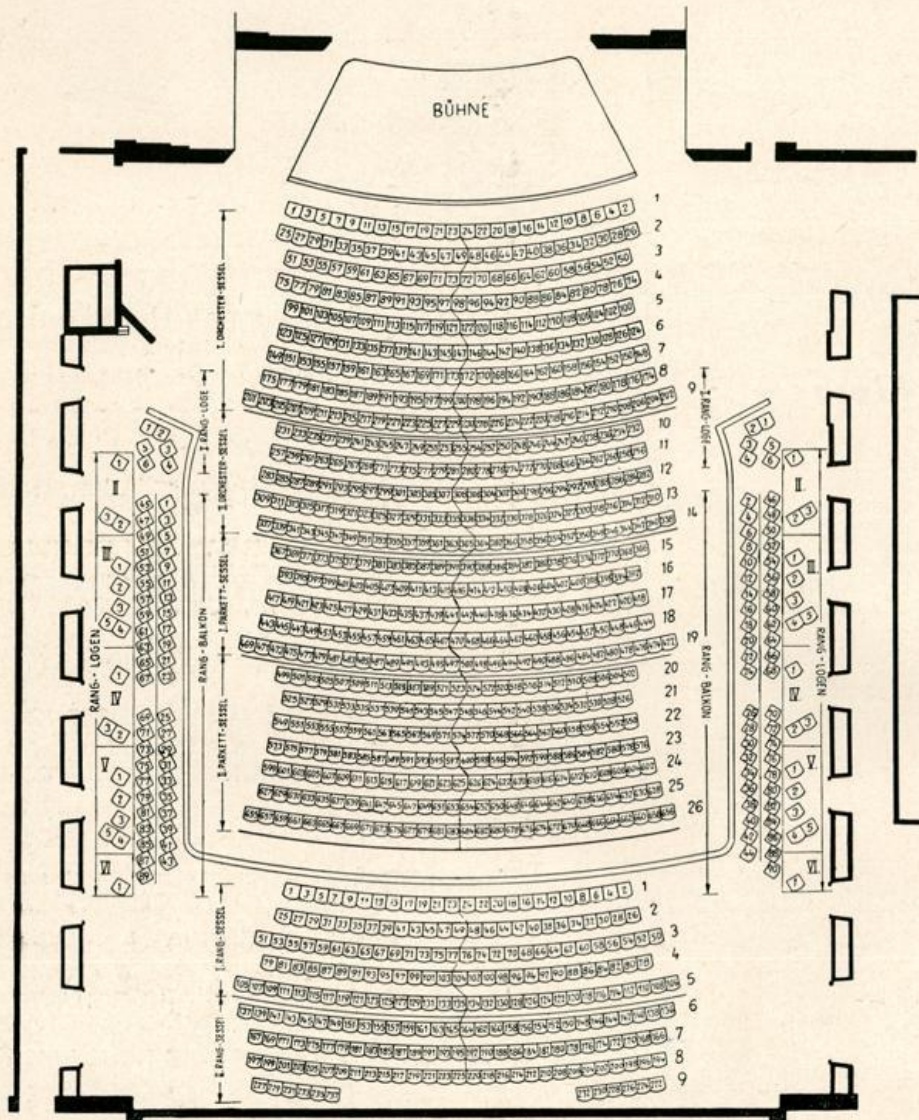

BADISCHES STAATSTHEATER KARLSRUHE

GROSSES HAUS

Oper . Operette . Schauspiel . Ballett . Symphoniekonzerte

SPIELZEIT SEPTEMBER BIS JULI

PREISE DER SPIELZEIT 1962/63
(einschl. DM -.10 Kulturabgabe pro Karte)

GROSSES HAUS			Symphoniekonzert			KLEINES HAUS		
Platzgattung	Reihe	Kassenpreise	Reihe	Konzert	Vorkonzert	Platzgattung	Reihe	Kassenpreise
				Kassenpreise				
I. Orchester-Sessel	1-5	10.-				I. Orchester-Sessel	1-5	7.50
I. Orchester-Sessel	6-9	9.-	1-14	10.-	7.50	I. Orchester-Sessel	6-9	7.-
II. Orchester-Sessel	10-14	8.50				II. Orchester-Sessel	10-14	6.50
I. Parkett-Sessel	15-19	7.-	15-19	9.-	6.50	I. Parkett-Sessel	15-19	6.-
II. Parkett-Sessel	20-23	6.-	20-26	7.50	5.50	II. Parkett-Sessel	20-23	5.-
II. Parkett-Sessel	24-26	5.-				II. Parkett-Sessel	24	4.-
I. Rang-Sessel	1-3	6.50	1-5	7.50	5.50	Logen		5.-
I. Rang-Sessel	4+5	6.-				I. Rang-Sessel	1-3	5.50
II. Rang-Sessel	6+7	5.-	6-9	6.50	5.-	I. Rang-Sessel	4+5	4.-
II. Rang-Sessel	8+9	4.50				II. Rang-Sessel	6	3.20
I. Rang-Balkon	1	4.-	1+2	5.-	4.-	II. Rang-Sessel	7	2.50
I. Rang-Balkon	2	3.50						
Rang-Loge I		6.50		7.50	5.-			
Rang-Logen II-VI		2.50		4.-	3.-