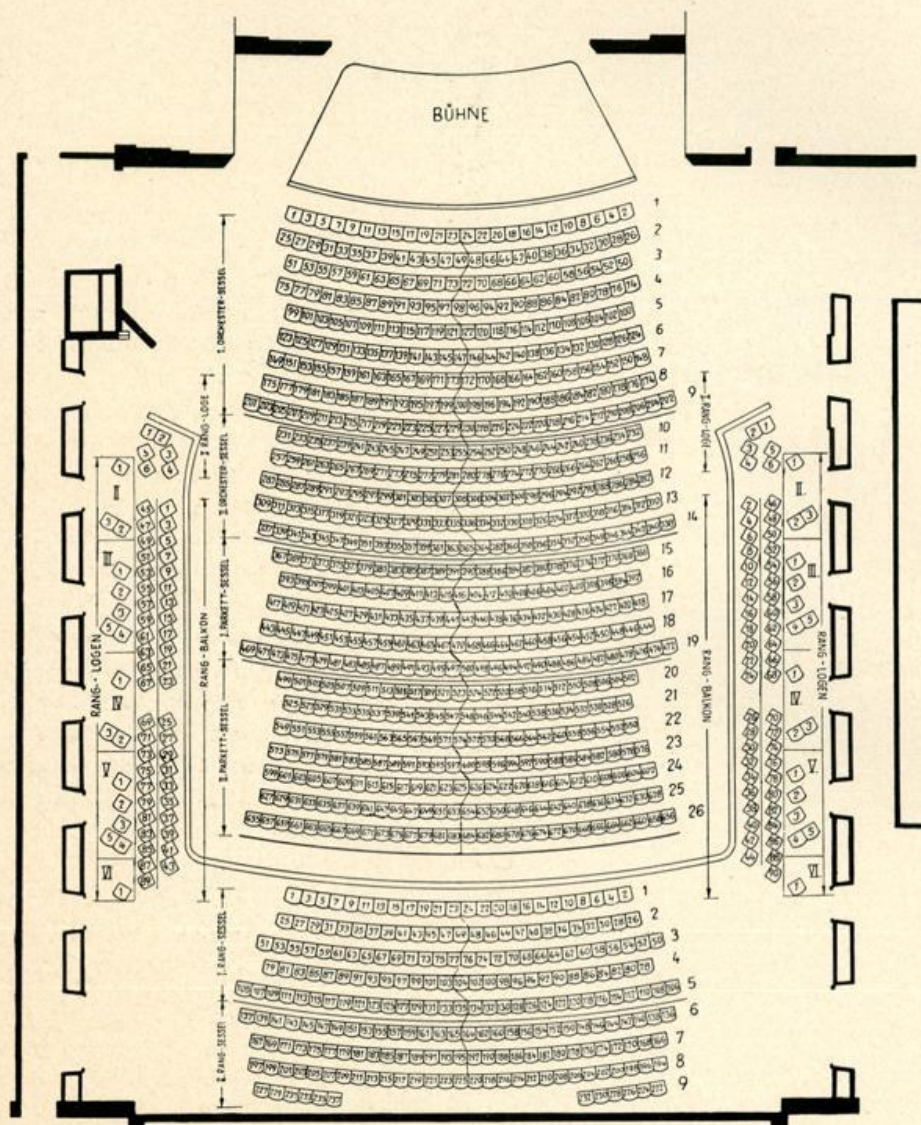

BADISCHES STAATSTHEATER KARLSRUHE

GROSSES HAUS

Oper · Operette · Schauspiel · Ballett · Symphoniekonzerte

SPIELZEIT SEPTEMBER BIS JULI

PREISE DER SPIELZEIT 1963/64
(einschl. DM -10 Kulturabgabe pro Karte)

GROSSES HAUS			Symphoniekonzert			KLEINES HAUS		
Platzgattung	Reihe	Kassenpreise DM	Reihe	Konzert Kassenpreise	Vorkonzert Kassenpreise	Platzgattung	Reihe	Kassenpreise DM
I. Orchester-Sessel	1-5	11.—				I. Orchester-Sessel	1-5	8.50
I. Orchester-Sessel	6-9	10.—	1-14	12.—	8.—	I. Orchester-Sessel	6-9	8.—
II. Orchester-Sessel	10-14	9.—				II. Orchester-Sessel	10-14	7.50
I. Parkett-Sessel	15-19	7.50	15-19	11.—	7.—	I. Parkett-Sessel	15-19	6.50
II. Parkett-Sessel	20-23	6.50	20-26	9.—	6.—	II. Parkett-Sessel	20-23	5.50
II. Parkett-Sessel	24-26	5.50				II. Parkett-Sessel	24	4.50
I-Rang-Sessel	1-3	7.—	1-5	9.—	6.—	Logen		5.50
I. Rang-Sessel	4+5	6.50				I. Rang-Sessel	1-3	6.—
II. Rang-Sessel	6+7	5.50	6-9	7.50	5.50	I. Rang-Sessel	4+5	4.50
II. Rang-Sessel	8+9	5.—				II. Rang-Sessel	6	3.50
I. Rang-Balkon	1	4.50	1+2	6.—	4.50	II. Rang-Sessel	7	2.50
I. Rang-Balkon	2	3.50						
Rang-Loge I		7.—						
Rang-Logen II-VI		2.50