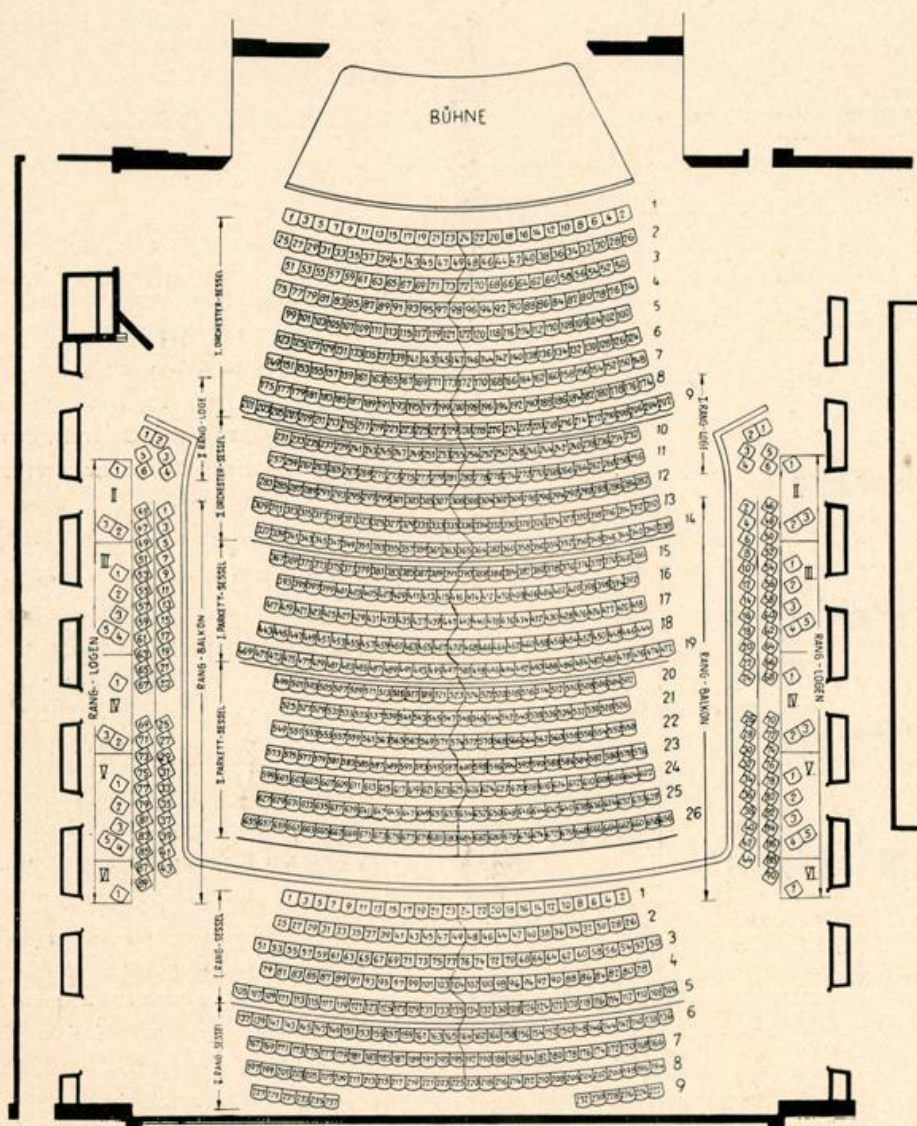

# **Badische Landesbibliothek Karlsruhe**

**Digitale Sammlung der Badischen Landesbibliothek Karlsruhe**

Großes Haus

[urn:nbn:de:bsz:31-219047](https://nbn-resolving.org/urn:nbn:de:bsz:31-219047)

# BADISCHES STAATSTHEATER KARLSRUHE

## GROSSES HAUS

*Oper . Operette . Schauspiel . Ballett . Symphoniekonzerte*

SPIELZEIT SEPTEMBER BIS JULI

PREISE DER SPIELZEIT 1960/61  
(einschl. DM - .10 Kulturabgabe pro Karte)

GROSSES HAUS			Symphoniekonzert			KLEINES HAUS		
Platzgattung	Reihe	Kassenpreise	Reihe	Konzert	Vorkonzert	Platzgattung	Reihe	Kassenpreise
				Kassenpreise				
I. Orchester-Sessel	1-5	9.-				I. Orchester-Sessel	1-5	7.-
I. Orchester-Sessel	6-9	8.50	1-14	9.50	7.-	I. Orchester-Sessel	6-9	6.50
II. Orchester-Sessel	10-14	8.-				II. Orchester-Sessel	10-14	6.20
I. Parkett-Sessel	15-19	7.-				I. Parkett-Sessel	15-19	5.70
II. Parkett-Sessel	20-23	5.50	15-19	8.50	6.-	II. Parkett-Sessel	20-23	4.50
II. Parkett-Sessel	24-26	4.50	20-26	7.-	5.-	II. Parkett-Sessel	24	3.20
I. Rang-Sessel	1-3	6.20				Logen	I-V	5.-
I. Rang-Sessel	4+5	6.-	1-5	7.-	5.-	I. Rang-Sessel	1-3	5.-
II. Rang-Sessel	6	5.-				I. Rang-Sessel	4+5	3.70
II. Rang-Sessel	7	4.50	6-9	6.-	4.50	II. Rang-Sessel	6	3.20
II. Rang-Sessel	8+9	4.20				II. Rang-Sessel	7	2.50
I. Rang-Balkon	1	3.70	Rg-Balkon	5.-	4.-			
I. Rang-Balkon	2	3.20	1+2 R.					
Rang-Loge I		6.-	Rg-Loge I	7.-	5.-			
Rang-Logen II-VI		2.50	Rg-Loge II-VI	4.-	3.-			