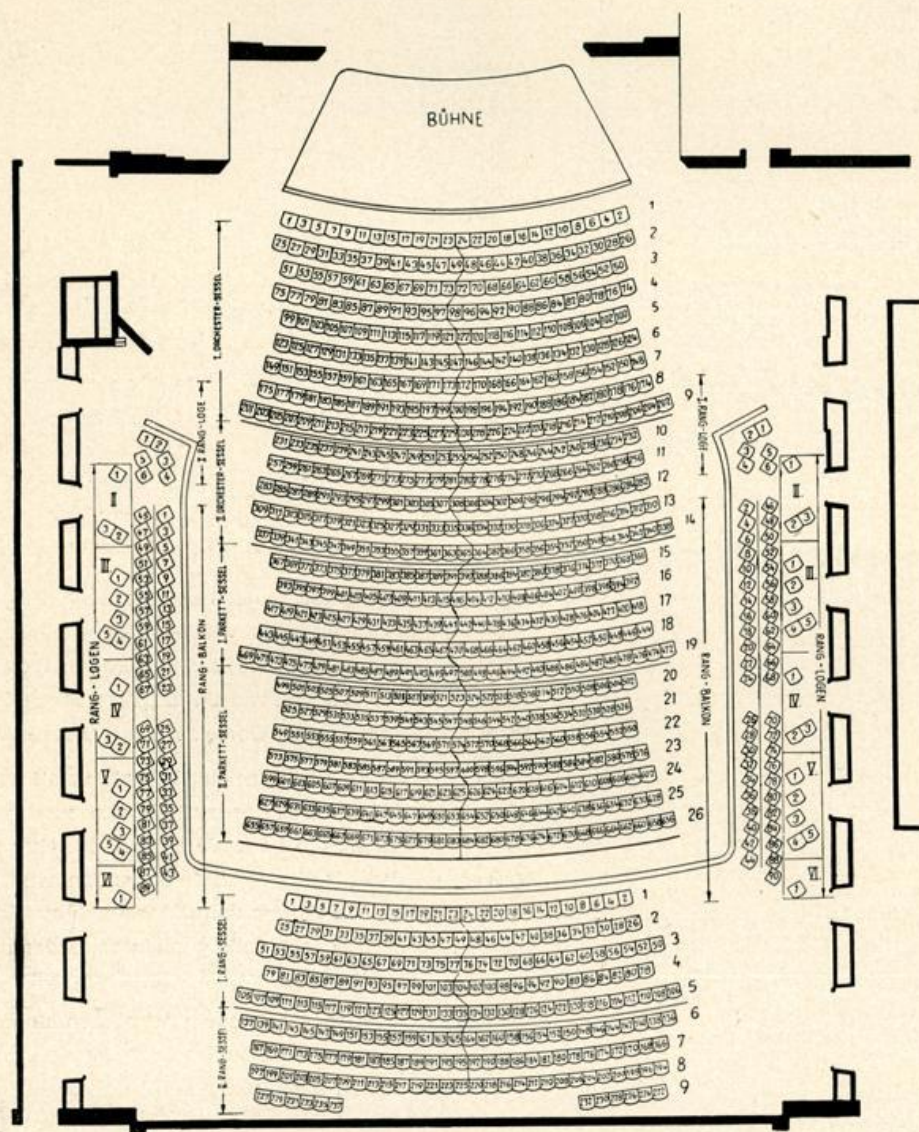

# BADISCHES STAATSTHEATER KARLSRUHE

## GROSSES HAUS

Oper · Operette · Schauspiel · Ballett · Symphoniekonzerte · Studio „Die Prohebühne“

SPIELZEIT SEPTEMBER BIS JULI

PREISE DER SPIELZEIT 1964/65  
(einschl. DM -10 Kulturabgabe pro Karte)

GROSSES HAUS			Symphoniekonzert			KLEINES HAUS		
Platzgattung	Reihe	Kassenpreise DM	Reihe	Konzert Kassenpreise	Vorkonzert Kassenpreise	Platzgattung	Reihe	Kassenpreise DM
I. Orchester-Sessel	1-5	11.—				I. Orchester-Sessel	1-5	8.50
I. Orchester-Sessel	6-9	10.—	1-14	12.—	8.—	I. Orchester-Sessel	6-9	8.—
II. Orchester-Sessel	10-14	9.—				II. Orchester-Sessel	10-14	7.50
I. Parkett-Sessel	15-19	7.50	15-19	11.—	7.—	I. Parkett-Sessel	15-19	6.50
II. Parkett-Sessel	20-23	6.50	20-26	9.—	6.—	II. Parkett-Sessel	20-23	5.50
II. Parkett-Sessel	24-26	5.50				II. Parkett-Sessel	24	4.50
I. Rang-Sessel	1-3	7.—	1-5	9.—	6.—	Logen		5.50
I. Rang-Sessel	4+5	6.50				I. Rang-Sessel	1-3	6.—
II. Rang-Sessel	6+7	5.50	6-9	7.50	5.50	I. Rang-Sessel	4+5	4.50
II. Rang-Sessel	8+9	5.—				II. Rang-Sessel	6	3.50
I. Rang-Balkon	1	4.50	1+2	6.—	4.50	II. Rang-Sessel	7	2.50
I. Rang-Balkon	2	3.50						
Rang-Loge I		7.—		9.—	5.50			
Rang-Logen II-VI		2.50		4.50	3.—			